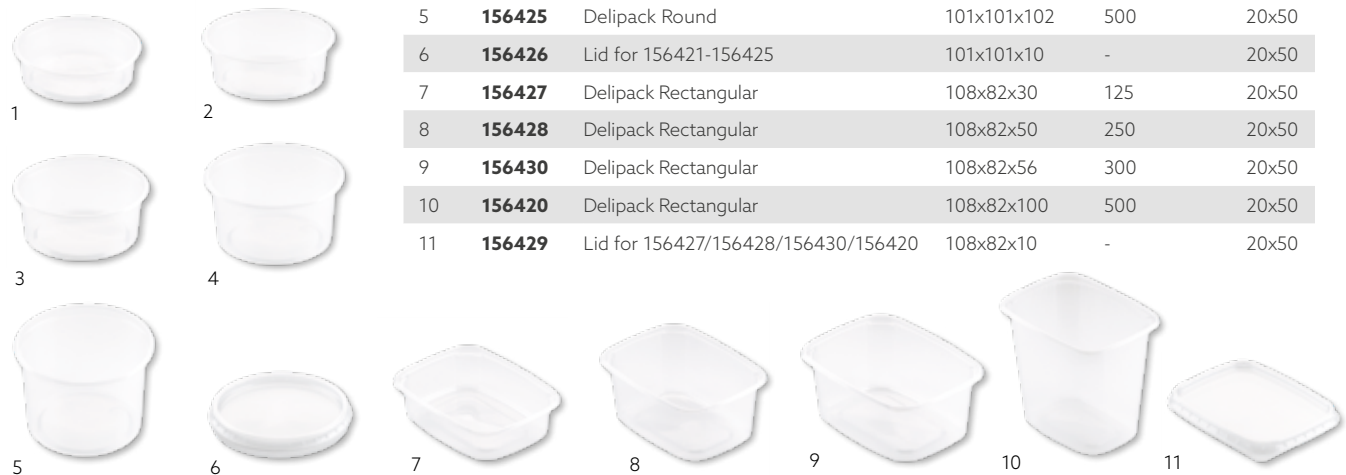

DELIPACK

- Lids fit multiple containers

Material: PP max +100°C (microwarmable)

No.	Article	Description	Size (mm) LxWxH	Vol (ml)	Qty/ Cart.
1	156421	Delipack Round	101x101x30	125	20x50
2	156422	Delipack Round	101x101x37	200	20x50
3	156423	Delipack Round	101x101x48	250	20x50
4	156424	Delipack Round	101x101x61	300	20x50
5	156425	Delipack Round	101x101x102	500	20x50
6	156426	Lid for 156421-156425	101x101x10	-	20x50
7	156427	Delipack Rectangular	108x82x30	125	20x50
8	156428	Delipack Rectangular	108x82x50	250	20x50
9	156430	Delipack Rectangular	108x82x56	300	20x50
10	156420	Delipack Rectangular	108x82x100	500	20x50
11	156429	Lid for 156427/156428/156430/156420	108x82x10	-	20x50