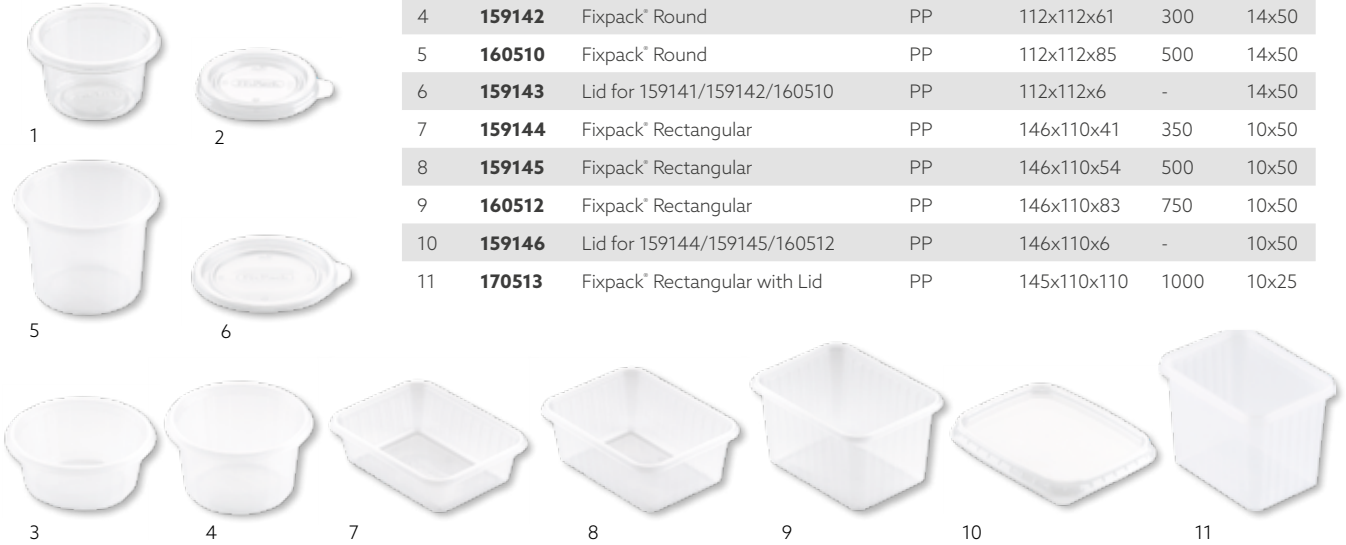

FIXPACK®

- Sturdy
- Lids fit multiple containers
- Suitable for hot food

Material: APET max +70°C
PP max +120°C (microwarmable)

No.	Article	Description	Material	Size (mm) LxWxH	Vol (ml)	Qty/ Cart.
1	161088	Dressing Cup	APET	80x80x46	110	20x50
2	161089	Lid for 161088	APET	93x93x9	-	20x50
3	159141	Fixpack® Round	PP	112x112x40	200	14x50
4	159142	Fixpack® Round	PP	112x112x61	300	14x50
5	160510	Fixpack® Round	PP	112x112x85	500	14x50
6	159143	Lid for 159141/159142/160510	PP	112x112x6	-	14x50
7	159144	Fixpack® Rectangular	PP	146x110x41	350	10x50
8	159145	Fixpack® Rectangular	PP	146x110x54	500	10x50
9	160512	Fixpack® Rectangular	PP	146x110x83	750	10x50
10	159146	Lid for 159144/159145/160512	PP	146x110x6	-	10x50
11	170513	Fixpack® Rectangular with Lid	PP	145x110x110	1000	10x25