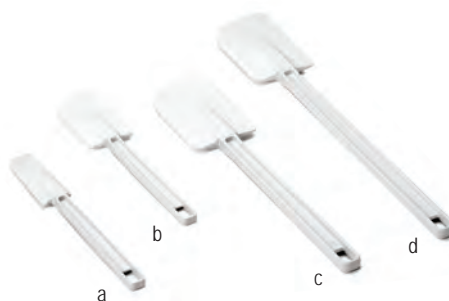

NOTCHED SILICONE BLADE, NYLON HANDLE

d.	1862	26.5 cm Spatula	1 / 24	9.00 ea
e.	1863	35.5 cm Spatula	1 / 24	10.58 ea
f.	1864	41.5 cm Spatula	1 / 24	11.23 ea

RUBBER BLADE SPATULAS

Heat resistant to 260°C

Item	Description	Min Order/ Case Pack	List Price (€)
------	-------------	-------------------------	----------------

FLAT SHAPED, SPATULA

a.	1500	24 cm Spatula	1 / 12	1.27 ea
b.	1510	25.5 cm Spatula	1 / 12	1.32 ea
c.	1514	35.5 cm Spatula	1 / 12	2.18 ea
d.	1516	40.5 cm Spatula	1 / 12	2.47 ea

SPOON SHAPED, SPATULA

e.	2510	24 cm Spoon Spatula	1 / 12	1.66 ea
f.	2514	35.5 cm Spoon Spatula	1 / 12	2.93 ea
g.	2516	41.9 cm Spoon Spatula	1 / 12	3.29 ea