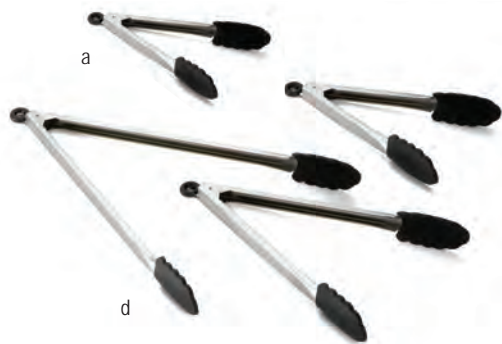

SILICONE TIP LOCKING TONGS

Heat resistant to 204°C.

STAINLESS STEEL, HEAVYWEIGHT 1.2MM

Item	Description	Min Order/ Case Pack	List Price (€)
a.	4007BK 18 cm Silicone Tip Tongs	1 / 12	7.03 ea
b.	4009BK 23 cm Silicone Tip Tongs	1 / 12	8.40 ea
c.	4012BK 30.5 cm Silicone Tip Tongs	1 / 12	9.55 ea
d.	4016BK 40.5 cm Silicone Tip Tongs	1 / 12	11.21 ea