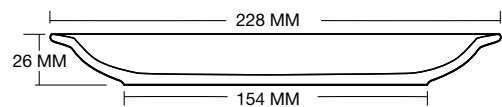

En

Specially designed to meet the needs and constraints required by their users, these items fit perfectly within the standard meal transport and reheating systems that are already on the market.

Fr

Mis au point spécialement pour répondre aux exigences et contraintes requises par les utilisateurs, les pièces s'intègrent parfaitement dans les systèmes standards de transport de repas ou de remise en température présents sur le marché.

De

Speziell entwickelt für die Bedürfnisse und Anforderungen ihrer Benutzer, passen diese Artikel perfekt zu den standardisierten Speisentransport- und Wiedererwärmungssystemen, die bereits auf dem Markt vertreten sind.

Es

Concepita appositamente per rispondere alle esigenze e alle limitazioni dei pazienti. Questi pezzi si integrano perfettamente nei sistemi standard per trasportare o riportare a temperatura gli alimenti presenti sul mercato.

It

Especialmente diseñados en atención a las necesidades y las restricciones de los usuarios, estos artículos responden de manera ideal a los sistemas comúnmente empleados para el transporte de alimentos y para su recalentamiento actualmente existentes en el mercado.

Unglazed flat bottom*
Fond plat non-émaillé*
Boden unglasiert ohne Fuß*
Fondo plano sin esmaltar*
Fondo piatto smaltato*