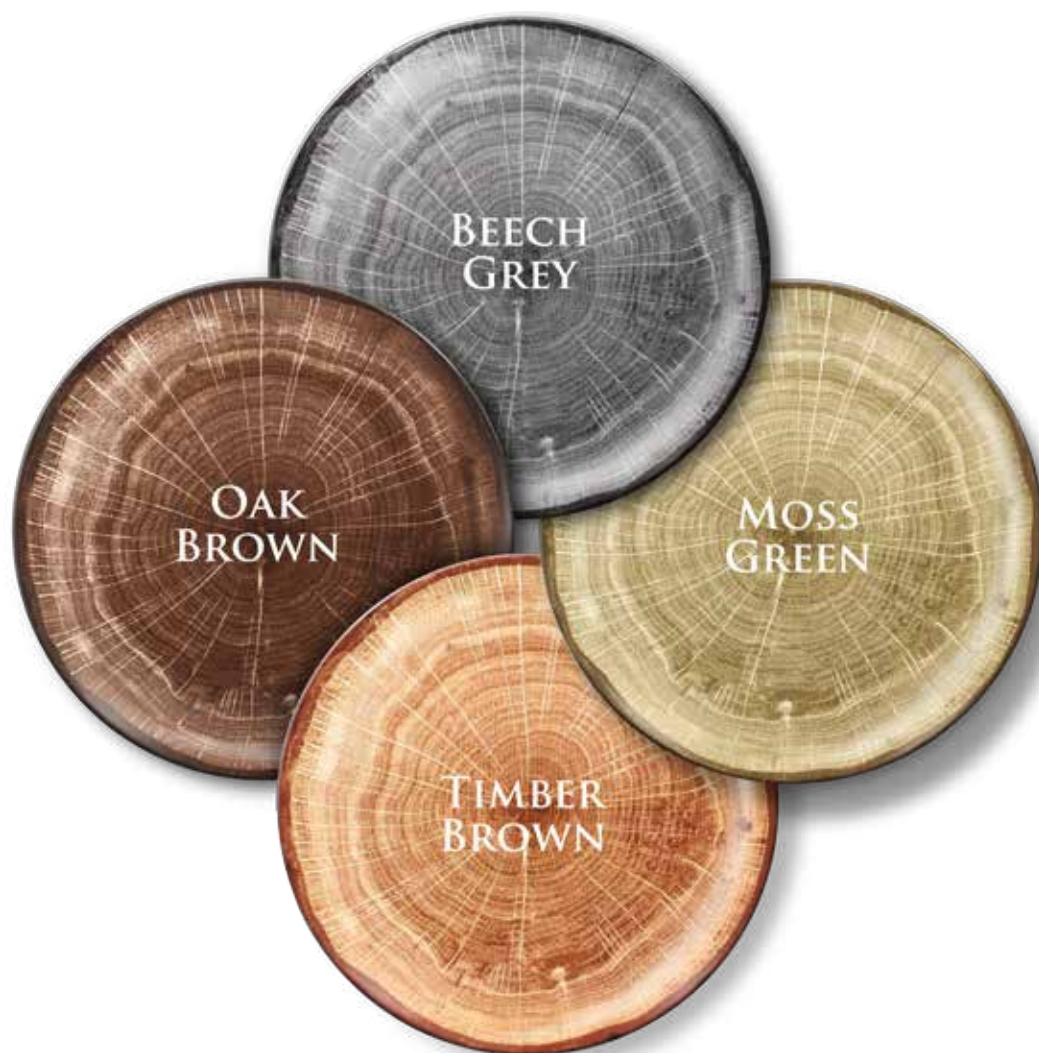

En

The WOODART range is available in four natural colours: Beech Grey, Moss Green, Timber Brown and Oak Brown. These plates radiate a calming and gentle atmosphere, recalling the warmth and structure of wood.

Fr

La ligne WOODART se décline en quatre coloris naturels Beech Grey, Moss Green, Timber Brown et Oak Brown. De ces assiettes émane une atmosphère sereine et douce rappelant la chaleur et la structure du bois .

De

Die WOODART-Reihe gibt es in den vier Naturfarbtönen Beech Grey, Moss Green, Timber Brown und Oak Brown. Diese Teller strahlen eine angenehme und gelassene Stimmung aus und erinnern stark an die Wärme und Textur von Holz.

Es

La línea WOODART se presenta en cuatro colores naturales: Beech Grey, Moss Green, Timber Brown y Oak Brown. De sus platos emana un ambiente sereno y dulce que evoca el calor y la estructura del bosque.

It

La linea WOODART è disponibile in quattro colori naturali Beech Grey, Moss Green, Timber Brown e Oak Brown. Questi piatti emanano un'atmosfera serena e delicata che ricorda il calore e la struttura del legno.