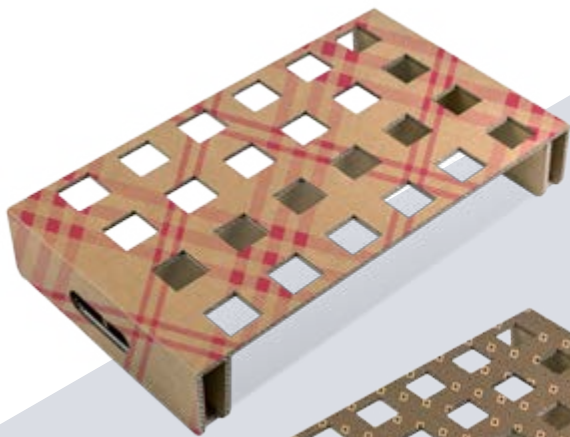

Easyfood

CATERING & FINGER FOOD WITH STYLE

Easy
M A K E
Easy
T A K E

G1

G2

GV1

www.talk-u.com

Horeca
Creative Hub

Personalizza i nostri prodotti **online!**
Customize our products **online!**

www.talk-u.com

	CM		KG	
01 VA1	53 x 27 x h 10	Cartone 7 mm / Cardboard 7 mm Carton 7 mm / Karton 7 mm	0,26	3
02 VA2	38 x 33 x h 10	Cartone 7 mm / Cardboard 7 mm Carton 7 mm / Karton 7 mm	0,29	3

	CM		KG	
03 VA3	68 x 41,5 x h 10	Cartone 7 mm / Cardboard 7 mm Carton 7 mm / Karton 7 mm	0,47	3
04 VA4	46 x 41,5 x h 10	Cartone 7 mm / Cardboard 7 mm Carton 7 mm / Karton 7 mm	0,38	3

PORTATOVAGLIOLI / NAPKIN HOLDER / PORTE-SERVIETTE DE TABLE / SERVIETTENRING