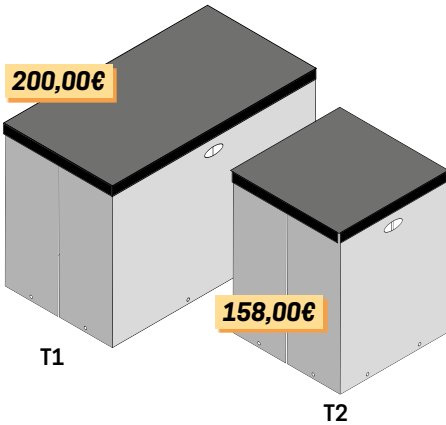

60

01
49,00€

02
49,00€

03
49,00€

	CM	h	kg	kg	CM	h	kg	kg	
01 PUC60 G1	28x28xh 70	60	Cartone 7 mm / Cardboard 7 mm Carton 7 mm / Karton 7 mm	2,1 4	04 PUC60 R	28x28xh 70	60	Cartone 7 mm / Cardboard 7 mm Carton 7 mm / Karton 7 mm	2,1 4
02 PUC60 G2	28x28xh 70	60	Cartone 7 mm / Cardboard 7 mm Carton 7 mm / Karton 7 mm	2,1 4	05 PUC60 VE	28x28xh 70	60	Cartone 7 mm / Cardboard 7 mm Carton 7 mm / Karton 7 mm	2,1 4
03 PUC60 YE	28x28xh 70	60	Cartone 7 mm / Cardboard 7 mm Carton 7 mm / Karton 7 mm	2,1 4	06 PUC60 BL	28x28xh 70	60	Cartone 7 mm / Cardboard 7 mm Carton 7 mm / Karton 7 mm	2,1 4

ISTRUZIONI DI MONTAGGIO / ASSEMBLY INSTRUCTIONS / INSTRUCTIONS D'ASSEMBLAGE / MONTAGEANLEITUNG

4,4 x 4,5 cm

6 x 6 cm

ø 4 cm

ø 8 cm

3 pz

Ricambi / Spare Parts / Pièces de rechange / Ersatzteile

RF-T1