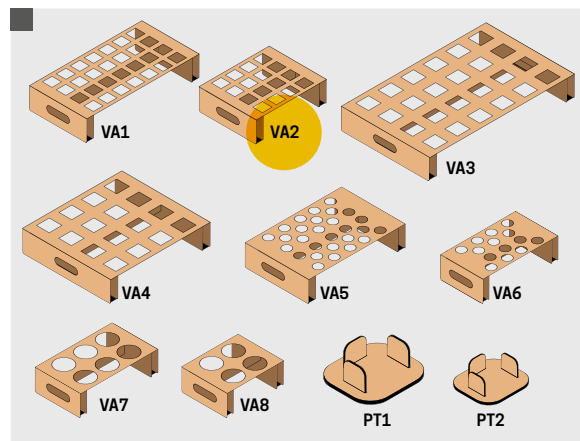

CM		KG		CM		KG				
05	VA5	43 x 30 x h 10	Cartone 7 mm / Cardboard 7 mm Carton 7 mm / Karton 7 mm	0,29	3	07	VA7	36 x 22 x h 10	Cartone 7 mm / Cardboard 7 mm Carton 7 mm / Karton 7 mm	0,20	3
06	VA6	35 x 20 x h 10	Cartone 7 mm / Cardboard 7 mm Carton 7 mm / Karton 7 mm	0,18	3	08	VA8	26 x 21 x h 10	Cartone 7 mm / Cardboard 7 mm Carton 7 mm / Karton 7 mm	0,16	3

Modelli / Models / Modèles / Modelle + Grafica / Graphic Graphique / Grafik = Il tuo codice / Your code Votre code / Dein Code