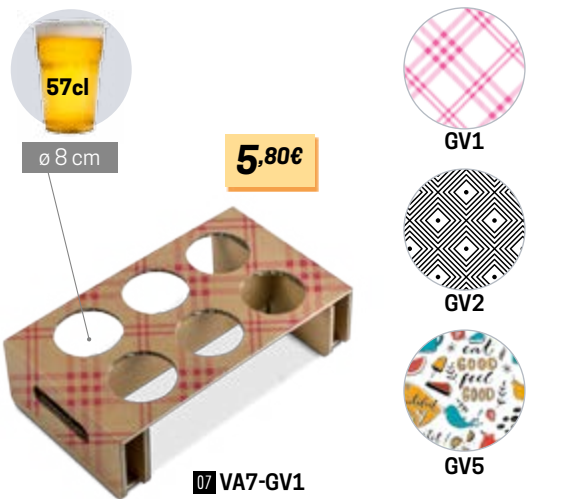

CM		KG		CM		KG				
05	VA5	43 x 30 x h 10	Cartone 7 mm / Cardboard 7 mm Carton 7 mm / Karton 7 mm	0,29	3	07	VA7	36 x 22 x h 10	Cartone 7 mm / Cardboard 7 mm Carton 7 mm / Karton 7 mm	0,20	3
06	VA6	35 x 20 x h 10	Cartone 7 mm / Cardboard 7 mm Carton 7 mm / Karton 7 mm	0,18	3	08	VA8	26 x 21 x h 10	Cartone 7 mm / Cardboard 7 mm Carton 7 mm / Karton 7 mm	0,16	3

Modelli / Models / Modèles / Modelle + Grafica / Graphic Graphique / Grafik = Il tuo codice / Your code Votre code / Dein Code