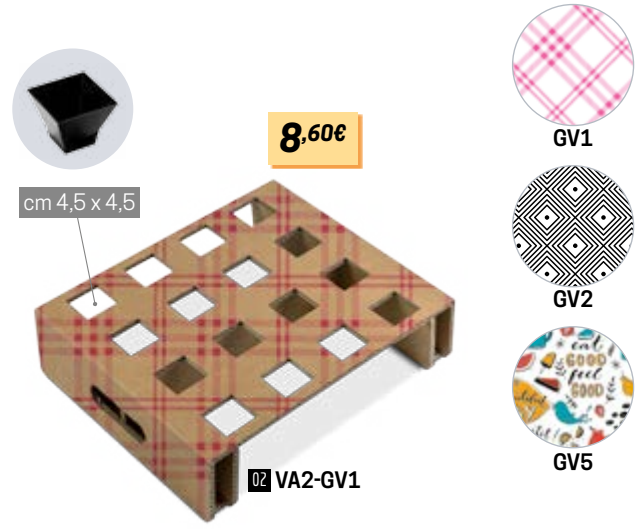

Easyfood

CATERING & FINGER FOOD WITH STYLE

Easy
M A K E
Easy
T A K E

G1

G2

GV1

www.talk-u.com

Horeca
Creative Hub

Personalizza i nostri prodotti **online!**
Customize our products **online!**

www.talk-u.com

	CM		KG	
01 VA1	53 x 27 x h 10	Cartone 7 mm / Cardboard 7 mm Carton 7 mm / Karton 7 mm	0,26	3
02 VA2	38 x 33 x h 10	Cartone 7 mm / Cardboard 7 mm Carton 7 mm / Karton 7 mm	0,29	3

	CM		KG	
03 VA3	68 x 41,5 x h 10	Cartone 7 mm / Cardboard 7 mm Carton 7 mm / Karton 7 mm	0,47	3
04 VA4	46 x 41,5 x h 10	Cartone 7 mm / Cardboard 7 mm Carton 7 mm / Karton 7 mm	0,38	3

PORTATOVAGLIOLI / NAPKIN HOLDER / PORTE-SERVIETTE DE TABLE / SERVIETTENRING