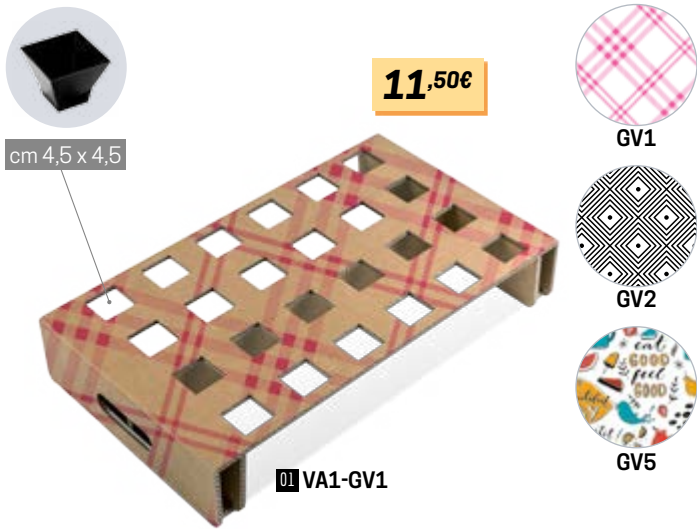

Personalizza i nostri prodotti **online!**
Customize our products **online!**

www.talk-u.com

	CM		KG	
01 VA1	53 x 27 x h 10	Cartone 7 mm / Cardboard 7 mm Carton 7 mm / Karton 7 mm	0,26	3
02 VA2	38 x 33 x h 10	Cartone 7 mm / Cardboard 7 mm Carton 7 mm / Karton 7 mm	0,29	3

	CM		KG	
03 VA3	68 x 41,5 x h 10	Cartone 7 mm / Cardboard 7 mm Carton 7 mm / Karton 7 mm	0,47	3
04 VA4	46 x 41,5 x h 10	Cartone 7 mm / Cardboard 7 mm Carton 7 mm / Karton 7 mm	0,38	3

PORTATOVAGLIOLI / NAPKIN HOLDER / PORTE-SERVIETTE DE TABLE / SERVIETTENRING