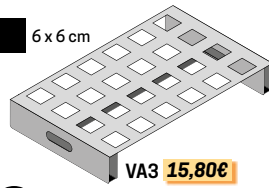

4,4 x 4,5 cm

6 x 6 cm

ø 4 cm

ø 8 cm

3 pz

Ricambi / Spare Parts / Pièces de rechange / Ersatzteile

RF-T1

143,00€

RC-T1

57,00€

RF-T2

115,00€

RC-T2

43,00€

1 pz

CF100

40,00€

CF100 YE

CF100 VE

CF100 R

CF100 BL

RIC100

23,00€

4 pz

CF60

31,50€

CF60 YE

CF60 VE

CF60 R

CF60 BL

RIC60

17,50€

4 pz

CFT65

49,00€

CFT65 YE

CFT65 VE

CFT65 R

CFT65 BL

RICT65

23,00€

4 pz