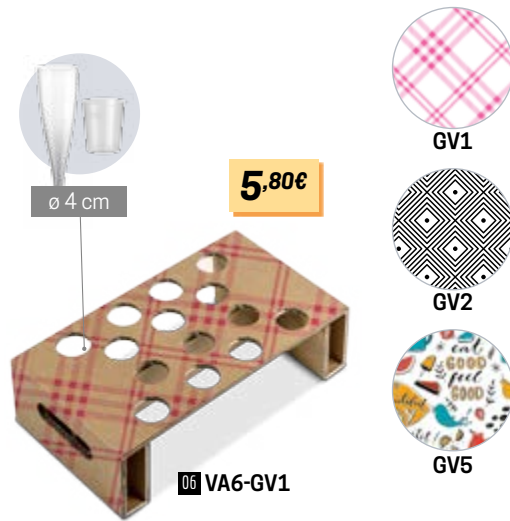

CM		KG		CM		KG				
05	VA5	43 x 30 x h 10	Cartone 7 mm / Cardboard 7 mm Carton 7 mm / Karton 7 mm	0,29	3	07	VA7	36 x 22 x h 10	Cartone 7 mm / Cardboard 7 mm Carton 7 mm / Karton 7 mm	0,20	3
06	VA6	35 x 20 x h 10	Cartone 7 mm / Cardboard 7 mm Carton 7 mm / Karton 7 mm	0,18	3	08	VA8	26 x 21 x h 10	Cartone 7 mm / Cardboard 7 mm Carton 7 mm / Karton 7 mm	0,16	3

Modelli / Models / Modèles / Modelle + Grafica / Graphic Graphique / Grafik = Il tuo codice / Your code Votre code / Dein Code