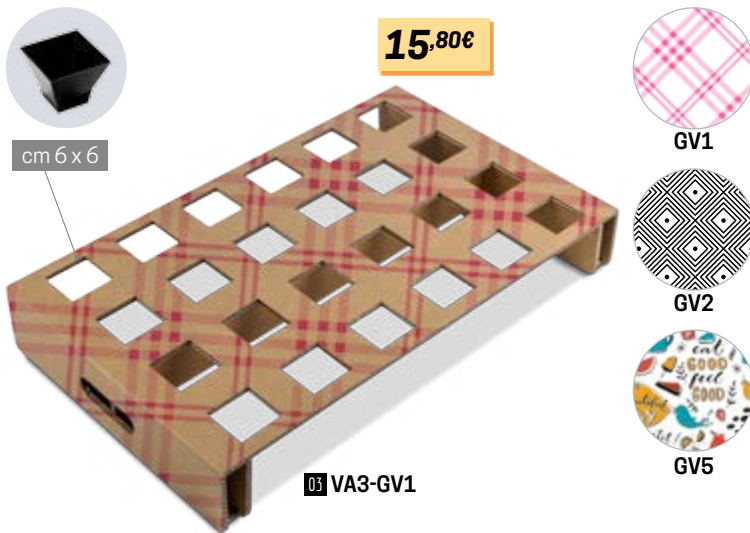

Easyfood

CATERING & FINGER FOOD WITH STYLE

Easy
M A K E
Easy
T A K E

G1

G2

GV1

www.talk-u.com

Horeca
Creative Hub

Personalizza i nostri prodotti **online!**
Customize our products **online!**

www.talk-u.com

	CM		KG	
01 VA1	53 x 27 x h 10	Cartone 7 mm / Cardboard 7 mm Carton 7 mm / Karton 7 mm	0,26	3
02 VA2	38 x 33 x h 10	Cartone 7 mm / Cardboard 7 mm Carton 7 mm / Karton 7 mm	0,29	3

	CM		KG	
03 VA3	68 x 41,5 x h 10	Cartone 7 mm / Cardboard 7 mm Carton 7 mm / Karton 7 mm	0,47	3
04 VA4	46 x 41,5 x h 10	Cartone 7 mm / Cardboard 7 mm Carton 7 mm / Karton 7 mm	0,38	3

PORTATOVAGLIOLI / NAPKIN HOLDER / PORTE-SERVIETTE DE TABLE / SERVIETTENRING