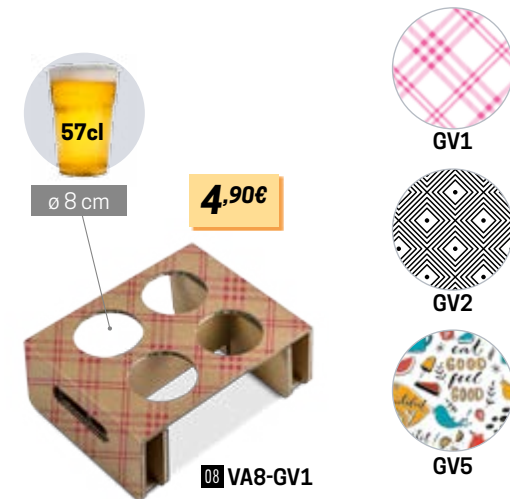

CM		KG		CM		KG				
05	VA5	43 x 30 x h 10	Cartone 7 mm / Cardboard 7 mm Carton 7 mm / Karton 7 mm	0,29	3	07	VA7	36 x 22 x h 10	Cartone 7 mm / Cardboard 7 mm Carton 7 mm / Karton 7 mm	0,20	3
06	VA6	35 x 20 x h 10	Cartone 7 mm / Cardboard 7 mm Carton 7 mm / Karton 7 mm	0,18	3	08	VA8	26 x 21 x h 10	Cartone 7 mm / Cardboard 7 mm Carton 7 mm / Karton 7 mm	0,16	3

Modelli / Models / Modèles / Modelle + Grafica / Graphic Graphique / Grafik = Il tuo codice / Your code Votre code / Dein Code