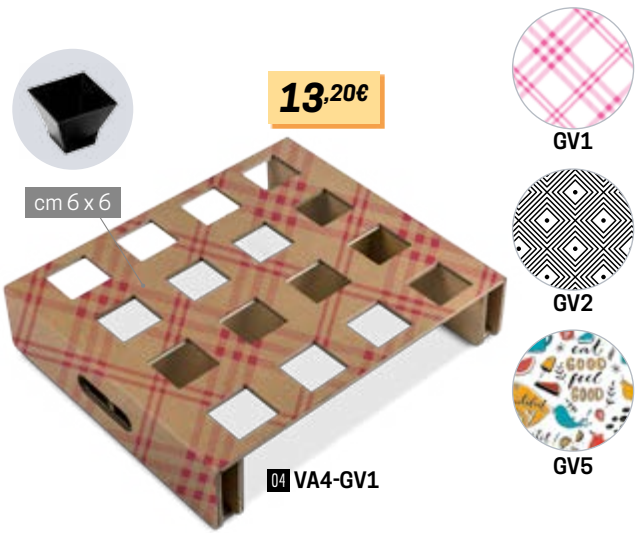

Personalizza i nostri prodotti **online!**
Customize our products **online!**

www.talk-u.com

	CM		KG	
01 VA1	53 x 27 x h 10	Cartone 7 mm / Cardboard 7 mm Carton 7 mm / Karton 7 mm	0,26	3
02 VA2	38 x 33 x h 10	Cartone 7 mm / Cardboard 7 mm Carton 7 mm / Karton 7 mm	0,29	3

	CM		KG	
03 VA3	68 x 41,5 x h 10	Cartone 7 mm / Cardboard 7 mm Carton 7 mm / Karton 7 mm	0,47	3
04 VA4	46 x 41,5 x h 10	Cartone 7 mm / Cardboard 7 mm Carton 7 mm / Karton 7 mm	0,38	3

PORTATOVAGLIOLI / NAPKIN HOLDER / PORTE-SERVIETTE DE TABLE / SERVIETTENRING