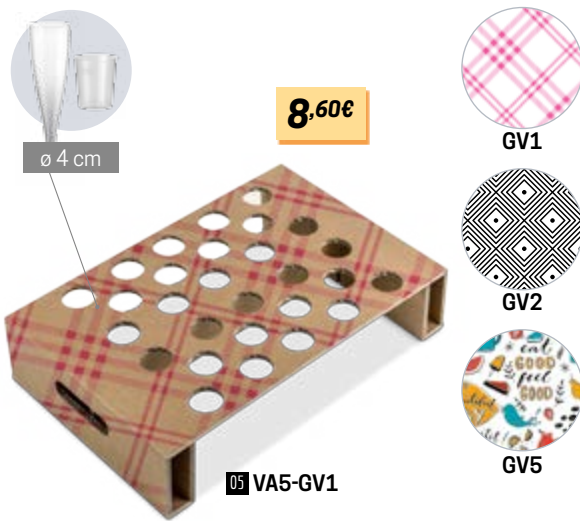

CM		KG		CM		KG				
05	VA5	43 x 30 x h 10	Cartone 7 mm / Cardboard 7 mm Carton 7 mm / Karton 7 mm	0,29	3	07	VA7	36 x 22 x h 10	Cartone 7 mm / Cardboard 7 mm Carton 7 mm / Karton 7 mm	0,20	3
06	VA6	35 x 20 x h 10	Cartone 7 mm / Cardboard 7 mm Carton 7 mm / Karton 7 mm	0,18	3	08	VA8	26 x 21 x h 10	Cartone 7 mm / Cardboard 7 mm Carton 7 mm / Karton 7 mm	0,16	3

Modelli / Models / Modèles / Modelle + Grafica / Graphic Graphique / Grafik = Il tuo codice / Your code Votre code / Dein Code