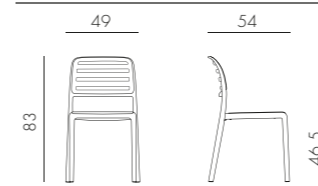

COSTA BISTROT

polipropilene fiberglass

3,9 kg
n. pz. 24

BIANCO 40245.00.000	ANTRACITE 40245.02.000	CAFFÈ 40245.05.000	ROSSO 40245.07.000	TORTORA 40245.10.000	CELESTE 40245.39.000
------------------------	---------------------------	-----------------------	-----------------------	-------------------------	-------------------------