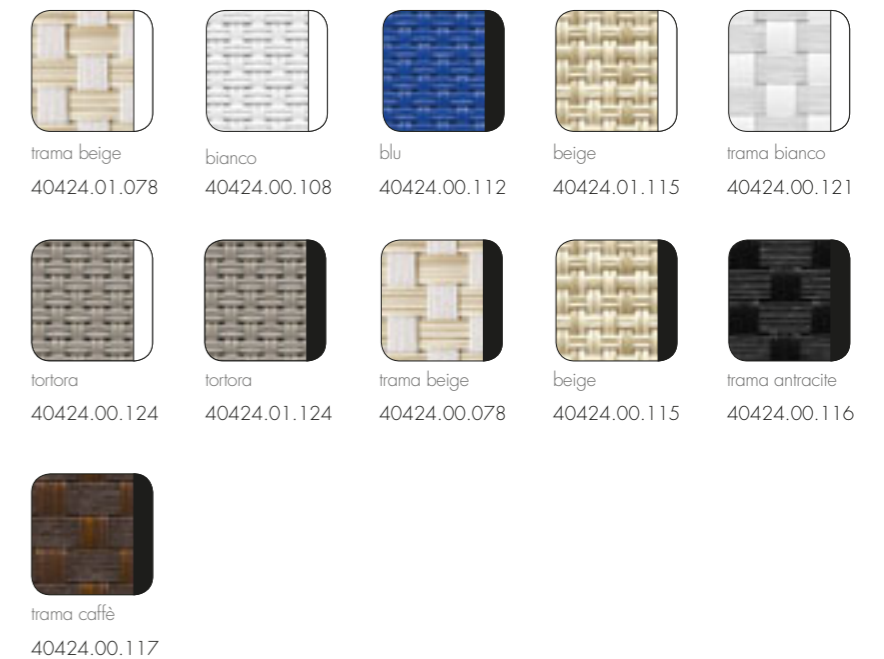

1,6 kg
n. pz. 1

NARDI

LIBECCIO 6/8

durelTOP - polipropilene
alluminio

28,8 kg
n. pz. 1

BIANCO
verniciato bianco
47553.00.000

ANTRACITE
verniciato antracite
47552.02.000

CAFFÈ
verniciato caffè
47557.05.000