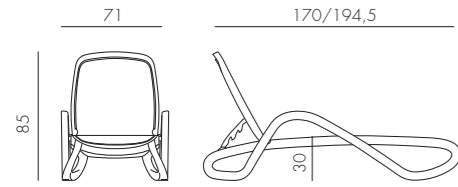

ALFA

polipropilene
tessuto sintetico

14 kg
n. pz. 17

Tessuto ricambiabile
Replaceable fabric
Tissu changeable
Auswechselbarer Stoff
Tela sustituable
Tecidos recambiables
Съемная ткань