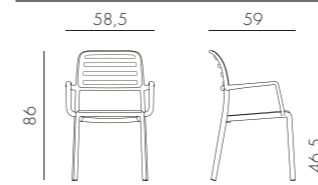

COSTA

polipropilene fiberglass

4,5 kg
n. pz. 24