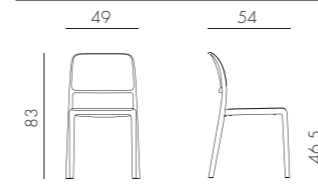

RIVA BISTROT

polipropilene fiberglass

4 kg
n. pz. 24