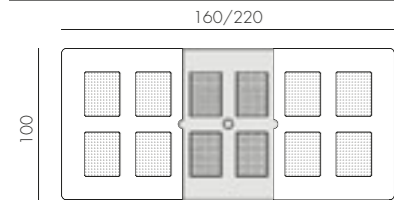

LIBECCIO 6/8

durelTOP - polipropilene
alluminio

28,8 kg
n. pz. 1