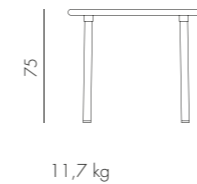

MAESTRALE 90

DurelTOP - polipropilene
alluminio

11,7 kg
n. pz. 1