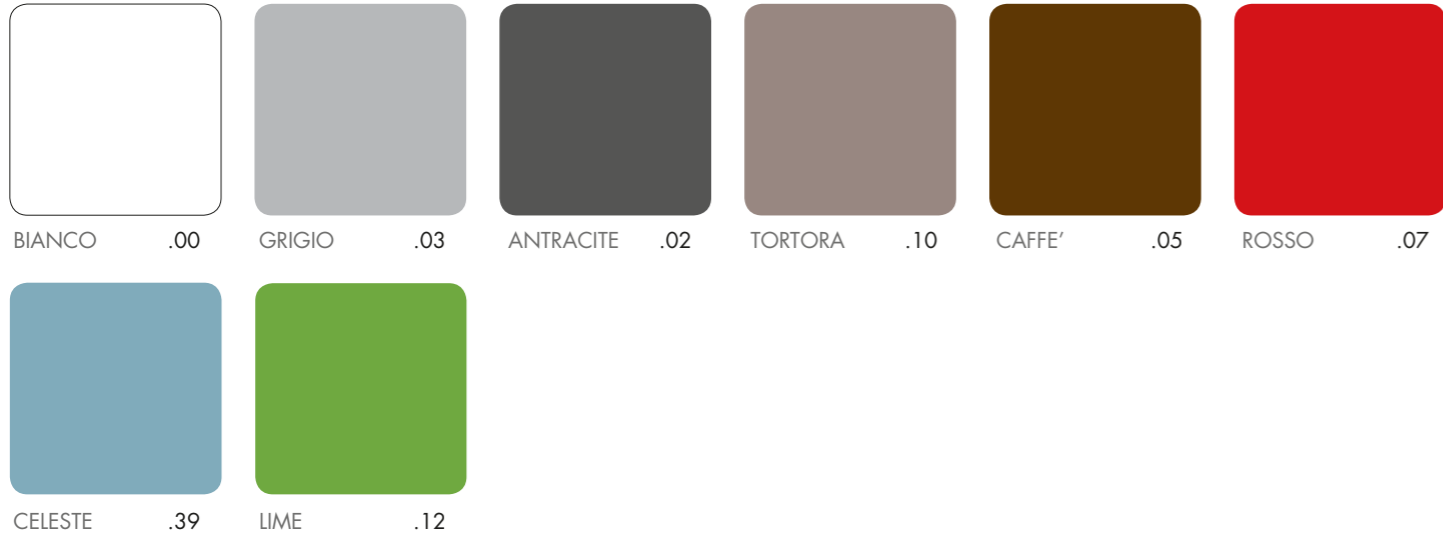

TORTORA
verniciato tortora
42059.10.000

STEP

polipropilene fiberglass

SPRITZ

polipropilene fiberglass

**MATERIALI
MATERIALS**

polipropilene

Polipropilene trattato anti-UV e colorato in massa. Riciclabile al 100%. Polypropylene with UV additives and is uniformly colored. 100% Recyclable resin. Polypropylène traité anti-UV et coloré dans la masse. Résine recyclable 100%. UV-beständigem Polypropylen, voll durchgefärbt. 100% Recyclebarer Kunststoff. Polipropileno tratado anti UV y teñido en masa. Resina reciclable 100%. Polipropileno com tratamento anti-UV colorido na totalidade. Resina reciclável 100%. Полипропилен с обработкой анти-УФ, окрашенное в массе. На 100% пригодно для вторичной переработки.