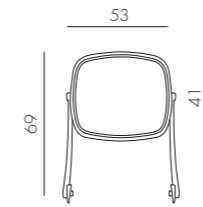

PARASOLE

ALFA OMEGA

polipropilene
tessuto sintetico

1,4 kg
n. pz. 1