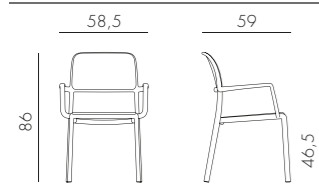

RIVA

polipropilene fiberglass

4,6 kg
n. pz. 24