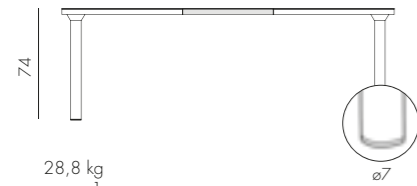

1,6 kg
n. pz. 1

NARDI

LIBECCIO 6/8

durelTOP - polipropilene
alluminio

28,8 kg
n. pz. 1

BIANCO
verniciato bianco
47553.00.000

ANTRACITE
verniciato antracite
47552.02.000

CAFFÈ
verniciato caffè
47557.05.000