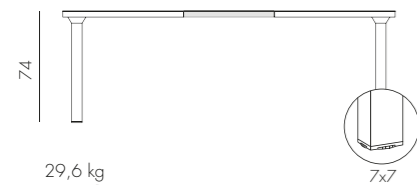

LEVANTE 6/8

durelTOP - polipropilene
alluminio

29,6 kg
n. pz. 1