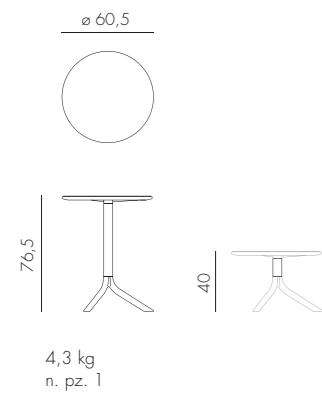

SPRITZ

polipropilene fiberglass