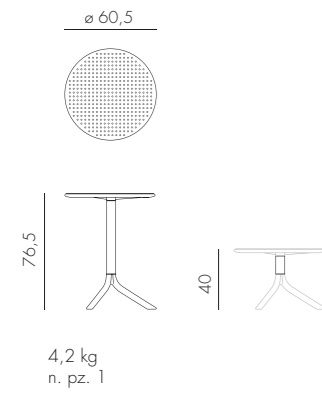

STEP

polipropilene fiberglass