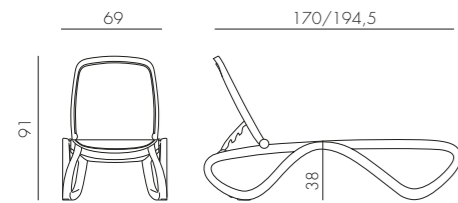

OMEGA

polipropilene
tessuto sintetico

14,3 kg
n. pz. 18

Tessuto ricambiabile
Replaceable fabric
Tissu changeable
Auswechselbarer Stoff
Tela sustituable
Tecidos recambiables
Съемная ткань