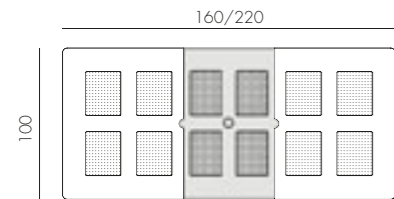

LEVANTE 6/8

durelTOP - polipropilene
alluminio

29,6 kg
n. pz. 1