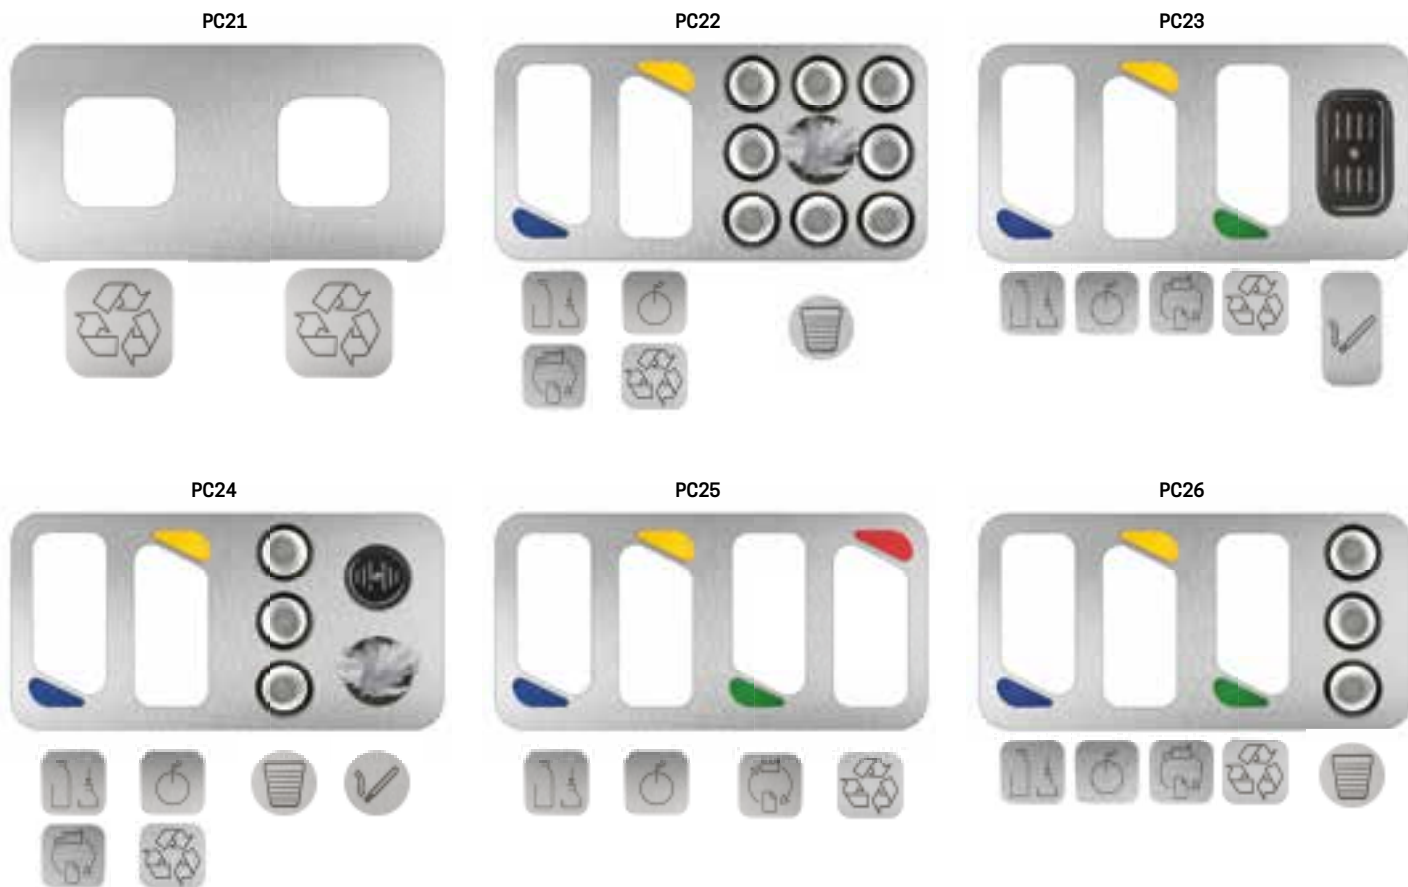

SCEGLI IL COLORE / CHOOSE THE COLOR / CHOISISSEZ LA COULEUR / WÄHLEN SIE DIE FARBE

INTERNI / INTERIORS / INTERIEUR / INNERE