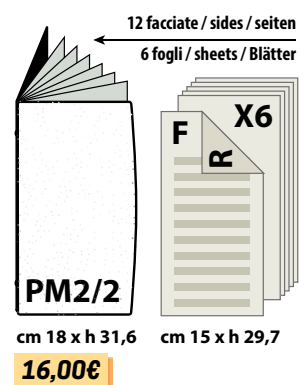

Modelli / Models / Modèles / Modelle