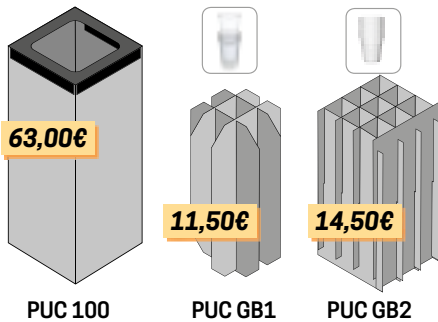

04

05

06

Bicchieri in plastica  
Plastic cups  
Verre en plastique  
Plastikgläser

07  
11,50€

Bicchierini caffè  
Coffee cups  
Gobelet à café  
Kaffee-Plastikbecher

08  
14,50€

	CM	📦	📏	📦	CM	📦	📏	📦	KG	📦
01	PUC100 G1	38 x 38 x h 80	100	Cartone 7 mm / Cardboard 7 mm Carton 7 mm / Karton 7 mm	3,3	4				
02	PUC100 G2	38 x 38 x h 80	100	Cartone 7 mm / Cardboard 7 mm Carton 7 mm / Karton 7 mm	3,3	4				
03	PUC100 YE	38 x 38 x h 80	100	Cartone 7 mm / Cardboard 7 mm Carton 7 mm / Karton 7 mm	3,3	4				
04	PUC100 R	38 x 38 x h 80	100	Cartone 7 mm / Cardboard 7 mm Carton 7 mm / Karton 7 mm	3,3	4				
05	PUC100 VE	38 x 38 x h 80	100	Cartone 7 mm / Cardboard 7 mm Carton 7 mm / Karton 7 mm	3,3	4				
06	PUC100 BL	38 x 38 x h 80	100	Cartone 7 mm / Cardboard 7 mm Carton 7 mm / Karton 7 mm	3,3	4				
07	PUC-GB1	37 x 37 x h 74	-	Cartone 7 mm / Cardboard 7 mm Carton 7 mm / Karton 7 mm	-	-				
08	PUC-GB2	37 x 37 x h 74	-	Cartone 7 mm / Cardboard 7 mm Carton 7 mm / Karton 7 mm	-	-				

ISTRUZIONI DI MONTAGGIO / ASSEMBLY INSTRUCTIONS / INSTRUCTIONS D'ASSEMBLAGE / MONTAGEANLEITUNG

4,4 x 4,5 cm

6 x 6 cm

ø 4 cm

ø 8 cm

3 pz

Ricambi / Spare Parts / Pièces de rechange / Ersatzteile

1 pz