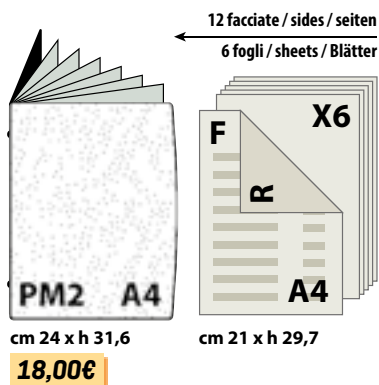

Modelli / Models / Modèles / Modelle