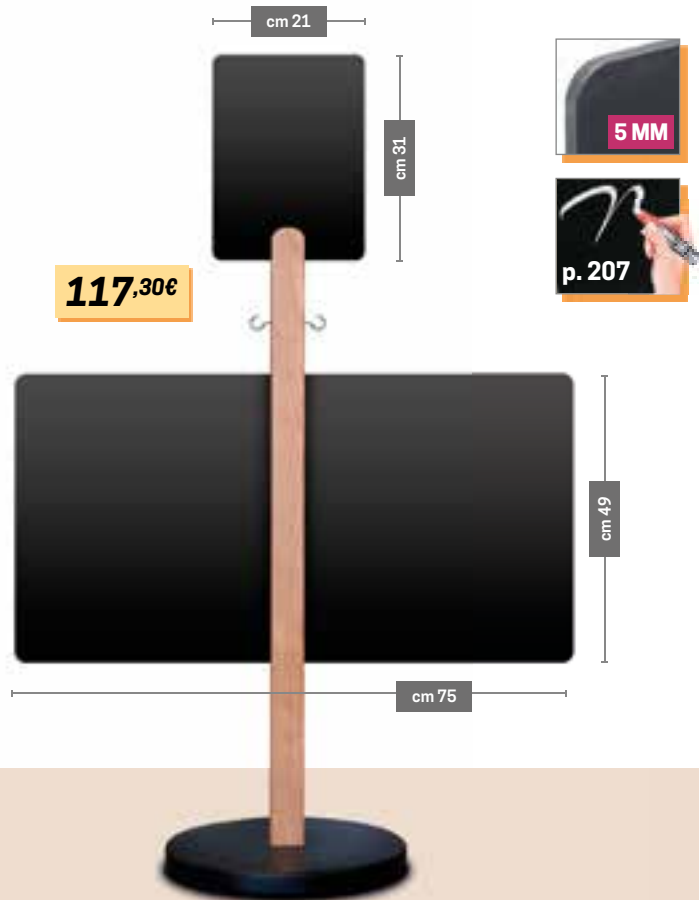

SLW-T1-S

36 x 36 x h 104

Legno massello di faggio oliato
2 lavagne in forex nero da 5 mm

Oiled stain resistant beech
2 black panels in forex 5 mm

Bois de hêtre massif huilé
2 panneaux noir en forex 5mm

Geölte schmutzabweisendem Buchen
2 Schwarzes Panels in Forex 5mm

1