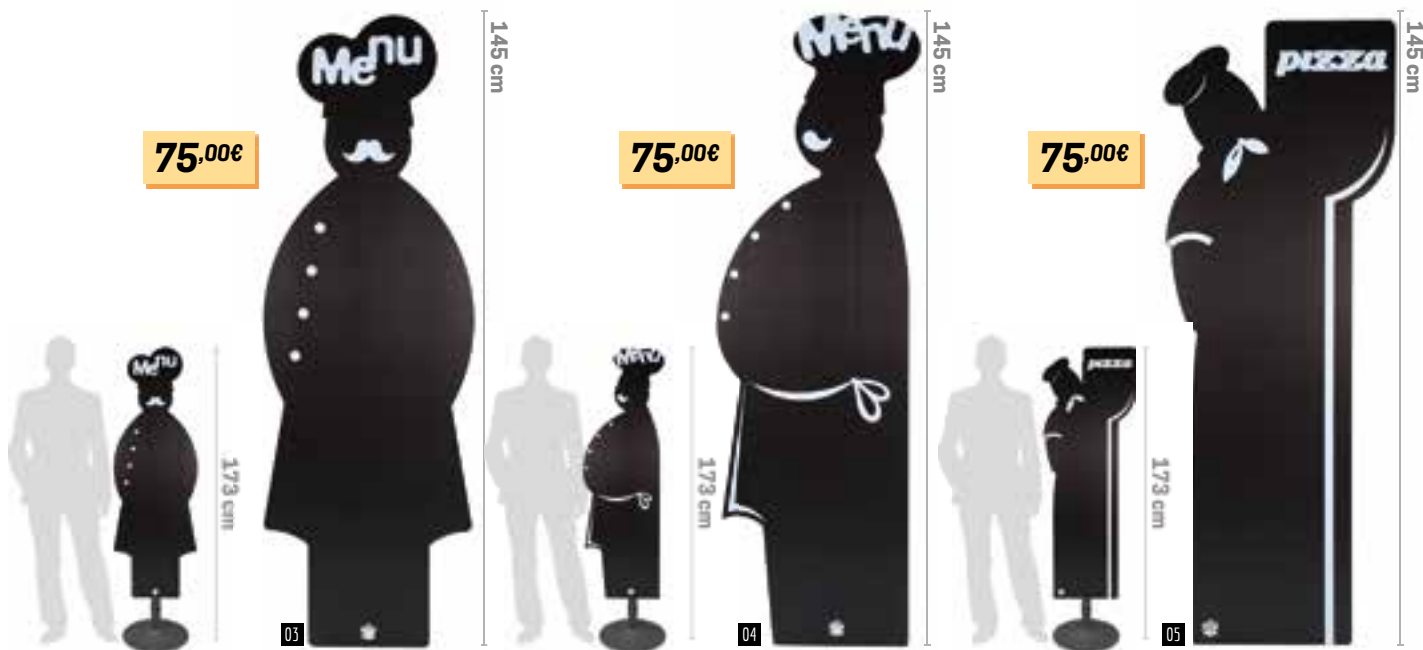

Consigliato l'utilizzo di pennarelli a gesso liquido.

Recommended use of liquid chalk marker.

Conseillé l'utilise de feutre en craie liquide.

Wir empfehlen Kreidestifte zum Beschreiben der Tafeln.