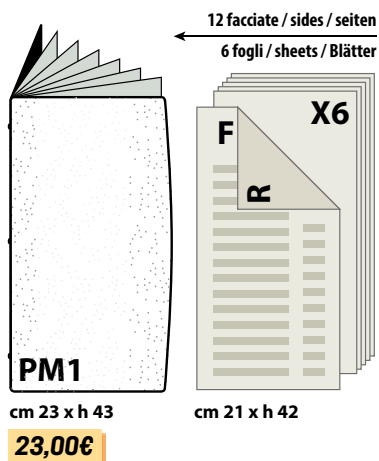

Modelli / Models / Modèles / Modelle