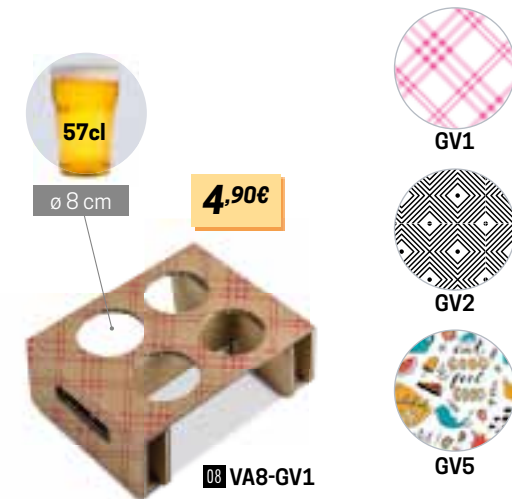

CM		KG		CM		KG				
05	VA5	43 x 30 x h 10	Cartone 7 mm / Cardboard 7 mm Carton 7 mm / Karton 7 mm	0,29	3	07	VA7	36 x 22 x h 10	Cartone 7 mm / Cardboard 7 mm Carton 7 mm / Karton 7 mm	0,20	3
06	VA6	35 x 20 x h 10	Cartone 7 mm / Cardboard 7 mm Carton 7 mm / Karton 7 mm	0,18	3	08	VA8	26 x 21 x h 10	Cartone 7 mm / Cardboard 7 mm Carton 7 mm / Karton 7 mm	0,16	3

Modelli / Models / Modèles / Modelle + Grafica / Graphic Graphique / Grafik = Il tuo codice / Your code Votre code / Dein Code