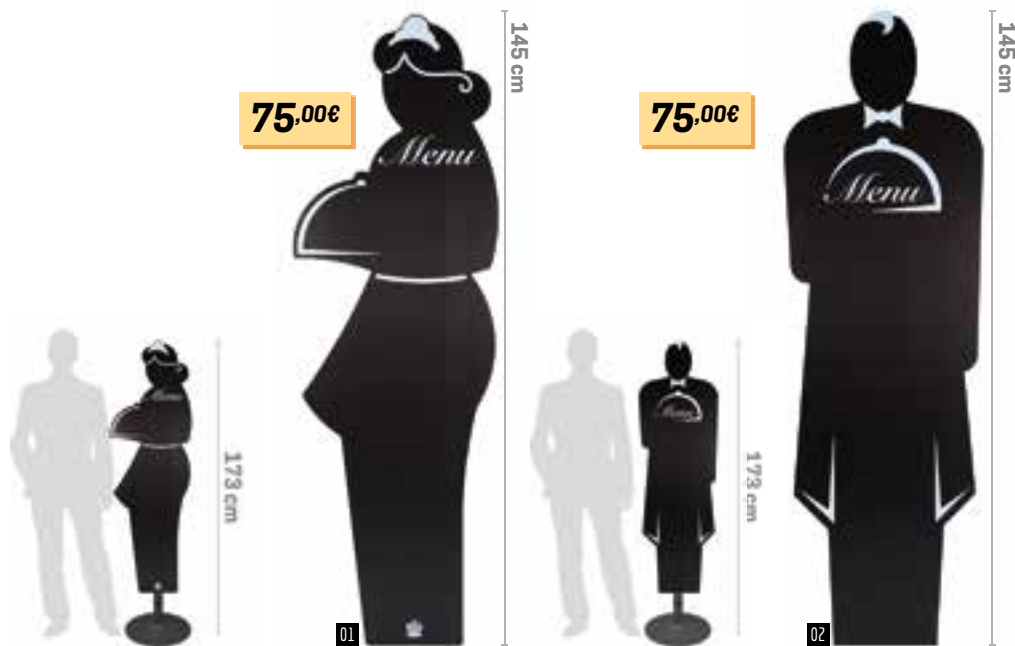

Consigliato l'utilizzo di pennarelli a gesso liquido.

Recommended use of liquid chalk marker.

Conseillé l'utilise de feutre en craie liquide.

Wir empfehlen Kreidestifte zum Beschreiben der Tafeln.