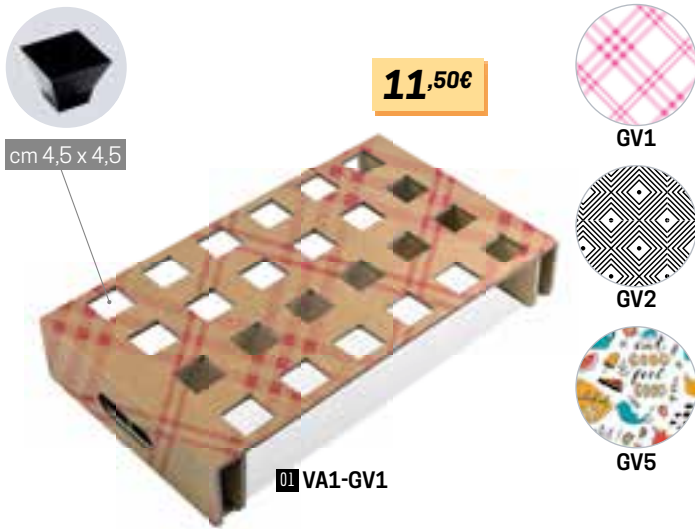

[www.talk-u.com](http://www.talk-u.com)

Personalizza i nostri prodotti **online!**  
Customize our products **online!**

[www.talk-u.com](http://www.talk-u.com)

	CM		KG	
01 VA1	53 x 27 x h 10	Cartone 7 mm / Cardboard 7 mm Carton 7 mm / Karton 7 mm	0,26	3
02 VA2	38 x 33 x h 10	Cartone 7 mm / Cardboard 7 mm Carton 7 mm / Karton 7 mm	0,29	3