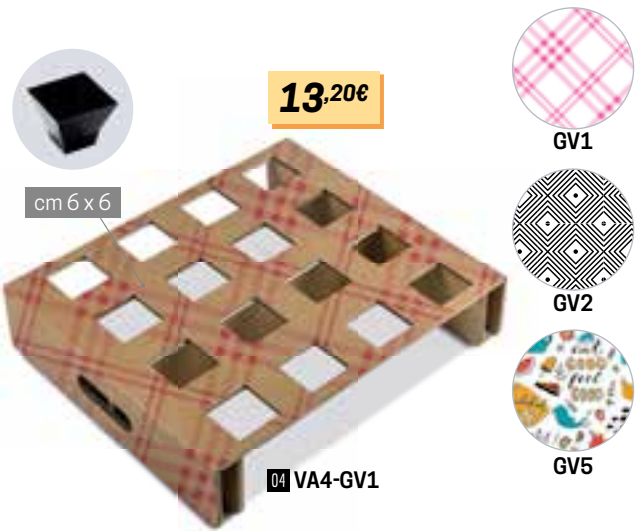

[www.talk-u.com](http://www.talk-u.com)

Personalizza i nostri prodotti **online!**  
Customize our products **online!**

[www.talk-u.com](http://www.talk-u.com)

	CM		KG	
01 VA1	53 x 27 x h 10	Cartone 7 mm / Cardboard 7 mm Carton 7 mm / Karton 7 mm	0,26	3
02 VA2	38 x 33 x h 10	Cartone 7 mm / Cardboard 7 mm Carton 7 mm / Karton 7 mm	0,29	3