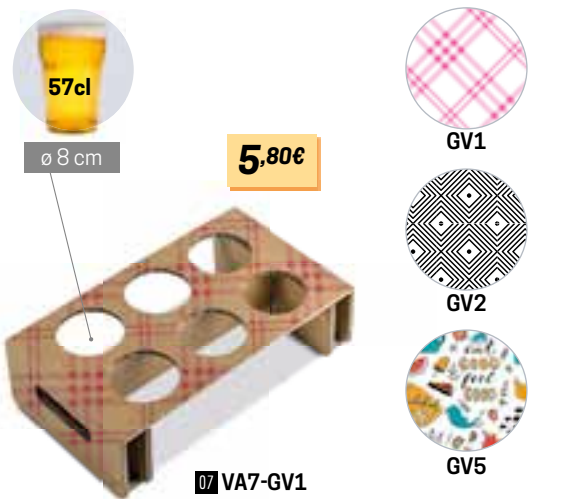

CM		KG		CM		KG				
05	VA5	43 x 30 x h 10	Cartone 7 mm / Cardboard 7 mm Carton 7 mm / Karton 7 mm	0,29	3	07	VA7	36 x 22 x h 10	Cartone 7 mm / Cardboard 7 mm Carton 7 mm / Karton 7 mm	0,20	3
06	VA6	35 x 20 x h 10	Cartone 7 mm / Cardboard 7 mm Carton 7 mm / Karton 7 mm	0,18	3	08	VA8	26 x 21 x h 10	Cartone 7 mm / Cardboard 7 mm Carton 7 mm / Karton 7 mm	0,16	3

Modelli / Models / Modèles / Modelle + Grafica / Graphic Graphique / Grafik = Il tuo codice / Your code Votre code / Dein Code