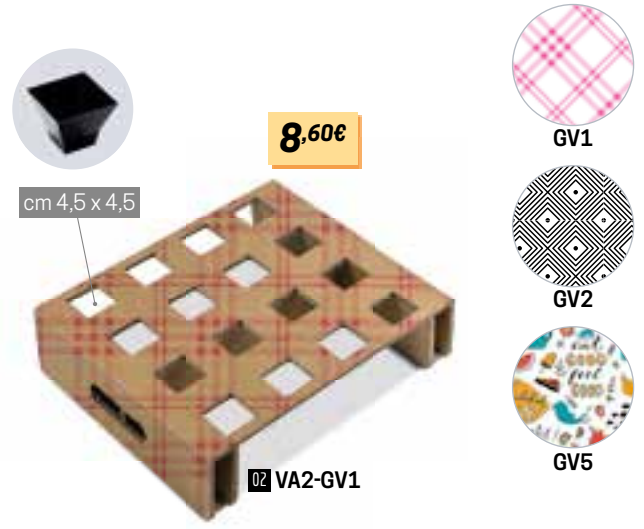

[www.talk-u.com](http://www.talk-u.com)

Personalizza i nostri prodotti **online!**  
Customize our products **online!**

[www.talk-u.com](http://www.talk-u.com)

	CM		KG	
01 VA1	53 x 27 x h 10	Cartone 7 mm / Cardboard 7 mm Carton 7 mm / Karton 7 mm	0,26	3
02 VA2	38 x 33 x h 10	Cartone 7 mm / Cardboard 7 mm Carton 7 mm / Karton 7 mm	0,29	3