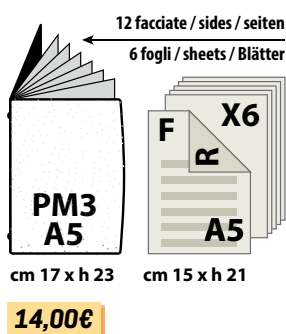

Modelli / Models / Modèles / Modelle