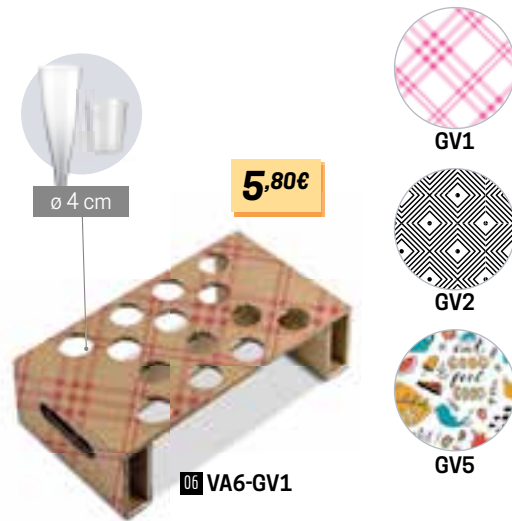

CM		KG		CM		KG				
05	VA5	43 x 30 x h 10	Cartone 7 mm / Cardboard 7 mm Carton 7 mm / Karton 7 mm	0,29	3	07	VA7	36 x 22 x h 10	Cartone 7 mm / Cardboard 7 mm Carton 7 mm / Karton 7 mm	0,20	3
06	VA6	35 x 20 x h 10	Cartone 7 mm / Cardboard 7 mm Carton 7 mm / Karton 7 mm	0,18	3	08	VA8	26 x 21 x h 10	Cartone 7 mm / Cardboard 7 mm Carton 7 mm / Karton 7 mm	0,16	3

Modelli / Models / Modèles / Modelle + Grafica / Graphic Graphique / Grafik = Il tuo codice / Your code Votre code / Dein Code