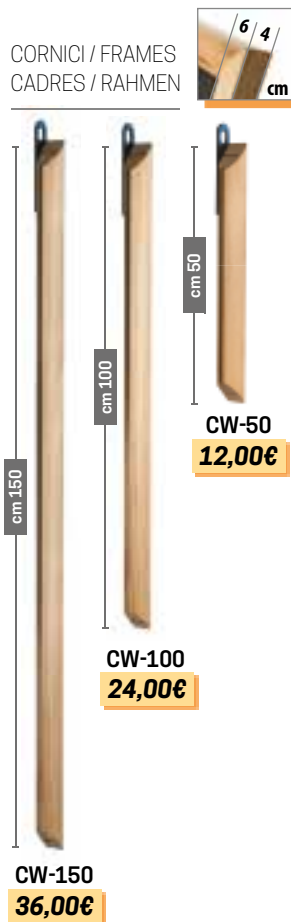

CORNICI / FRAMES
CADRES / RAHMEN