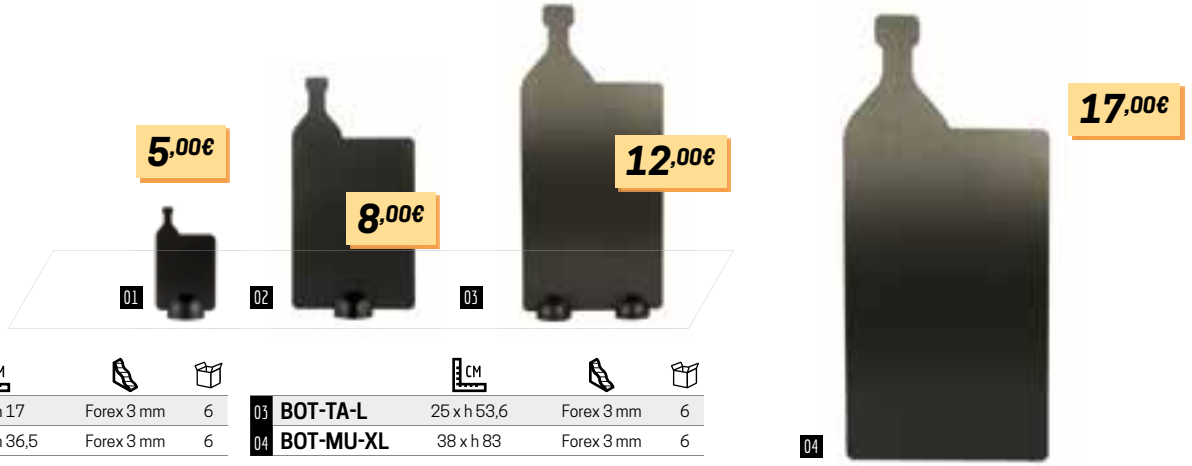

CM			CM		
01 BOT-TA-S	10 x h 17	Forex 3 mm	6	03 BOT-TA-L	25 x h 53,6	Forex 3 mm 6
02 BOT-TA-M	19,4 x h 36,5	Forex 3 mm	6	04 BOT-MU-XL	38 x h 83	Forex 3 mm 6