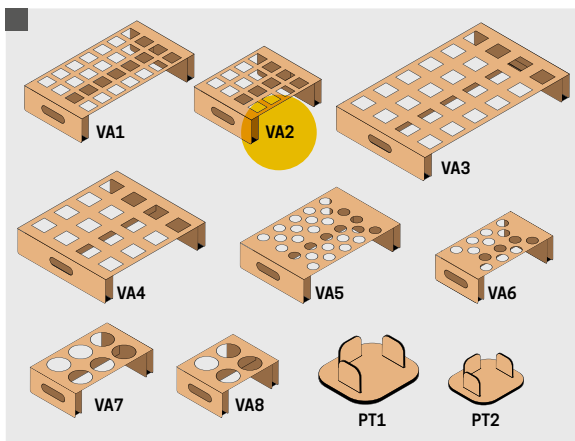

Modelli / Models / Modèles / Modelle + Grafica / Graphic Graphique / Grafik = Il tuo codice / Your code Votre code / Dein Code