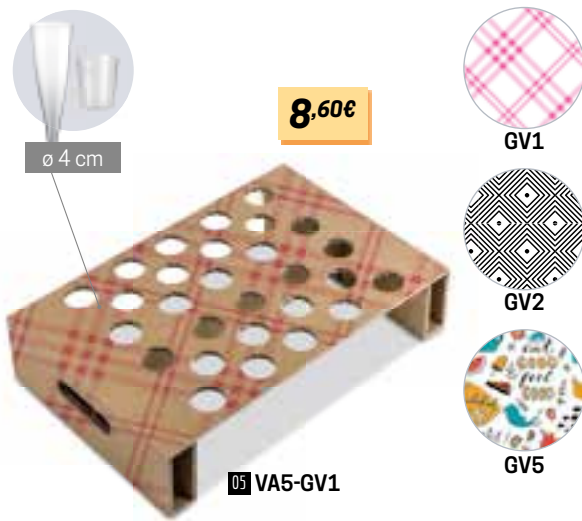

CM		KG		CM		KG				
05	VA5	43 x 30 x h 10	Cartone 7 mm / Cardboard 7 mm Carton 7 mm / Karton 7 mm	0,29	3	07	VA7	36 x 22 x h 10	Cartone 7 mm / Cardboard 7 mm Carton 7 mm / Karton 7 mm	0,20	3
06	VA6	35 x 20 x h 10	Cartone 7 mm / Cardboard 7 mm Carton 7 mm / Karton 7 mm	0,18	3	08	VA8	26 x 21 x h 10	Cartone 7 mm / Cardboard 7 mm Carton 7 mm / Karton 7 mm	0,16	3

Modelli / Models / Modèles / Modelle + Grafica / Graphic Graphique / Grafik = Il tuo codice / Your code Votre code / Dein Code