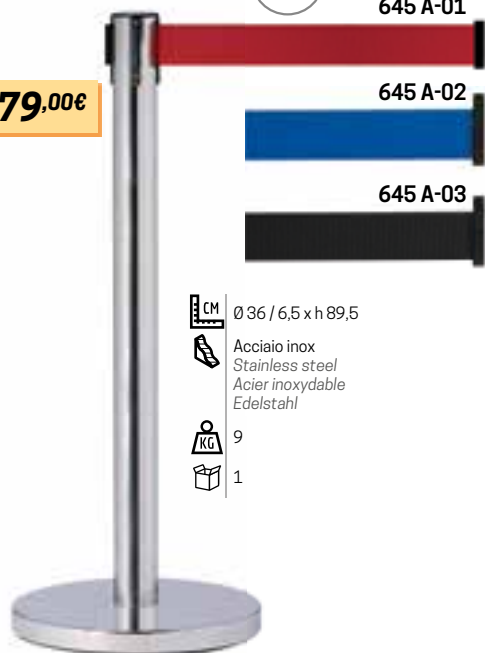

645

79,00€

645 A-01

645 A-02

645 A-03

CM Ø 36 / 6,5 x h 89,5

Acciaio inox
Stainless steel
Acier inoxydable
Edelstahl

KG 9
1

646

66,00€