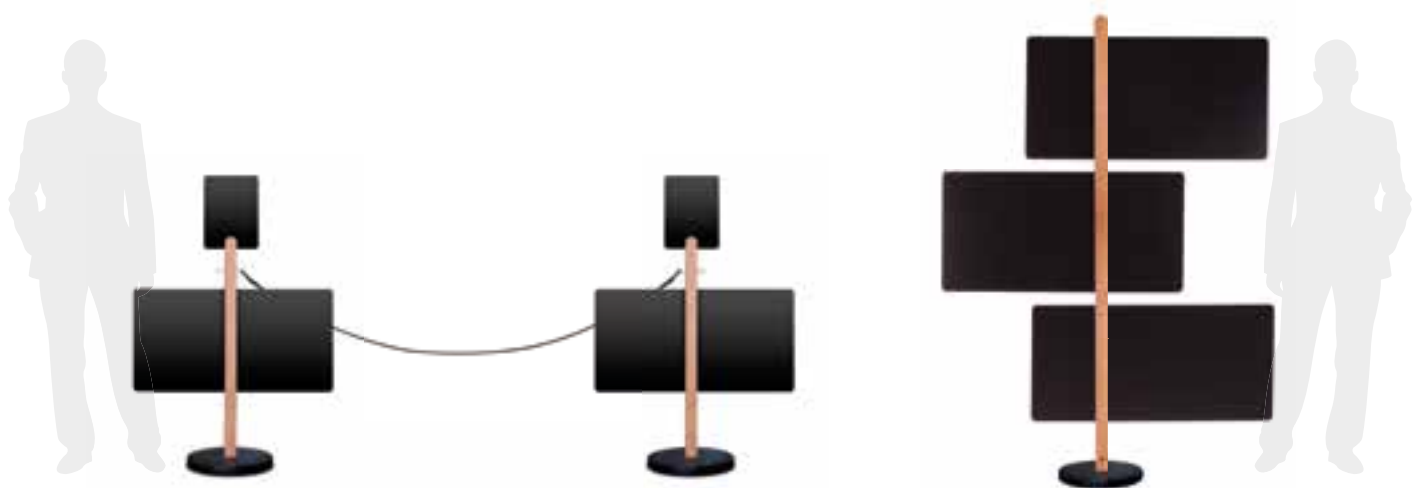

39,00€

TY1-G10  
59 x 119 x 1 cm

39,00€

G O O D  
M O O D

TALK  
W O O D

Welcome  
Everyday

**Lavagne con cornice**

Blackboard with frames / Tableau noir avec cadres / Tafel mit Rahmen