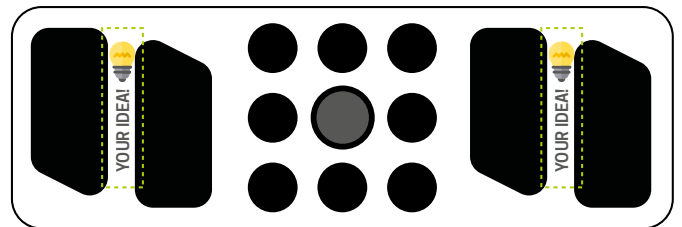

←Personalizza qui! / Personalize here! / Personnalisez ici! / Personalisieren Sie hier!

←Personalizza qui! / Personalize here! / Personnalisez ici! / Personalisieren Sie hier!

PC32-PERS