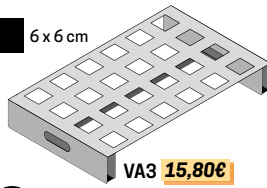

4,4 x 4,5 cm

6 x 6 cm

ø 4 cm

ø 8 cm

3 pz

Ricambi / Spare Parts / Pièces de rechange / Ersatzteile

1 pz

CF100 40,00€

CF100 YE CF100 VE

CF100 R CF100 BL

4 pz

CF60 31,50€

CF60 YE CF60 VE

CF60 R CF60 BL

4 pz

CFT65 49,00€

CFT65 YE CFT65 VE

CFT65 R CFT65 BL

4 pz