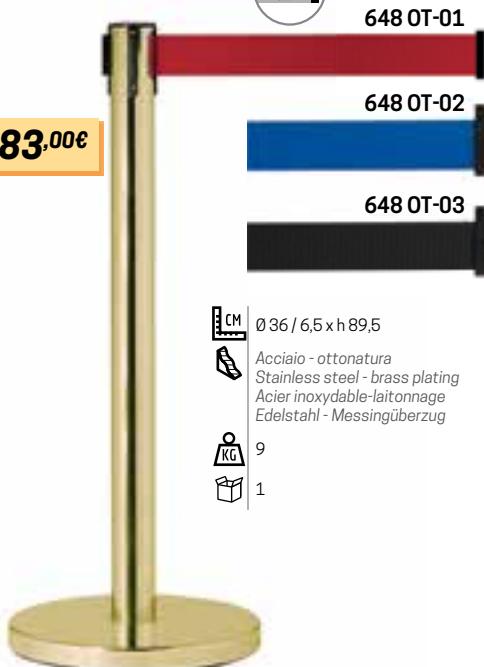

648 OT-01

648 OT-02

648 OT-03

CM Ø 36 / 6,5 x h 89,5

Acciaio - ottonatura
Stainless steel - brass plating
Acier inoxydable-laitonnage
Edelstahl - Messingüberzug

KG 9
1

649 EV