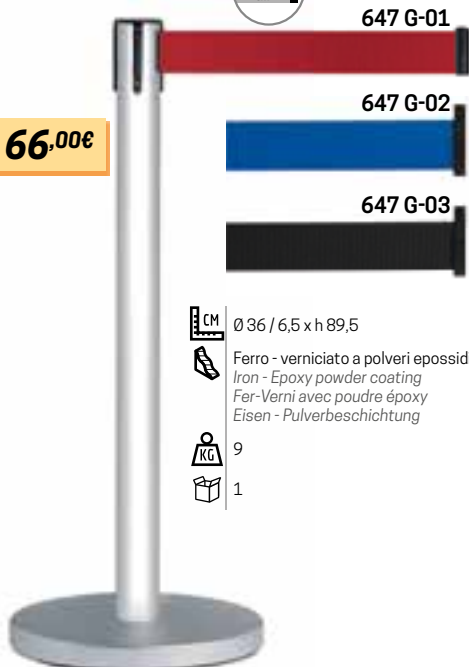

647 G-01

647 G-02

647 G-03

CM Ø 36 / 6,5 x h 89,5

Ferro - verniciato a polveri epossidiche
Iron - Epoxy powder coating
Fer-Verni avec poudre époxy
Eisen - Pulverbeschichtung

KG 9
1

648

83,00€