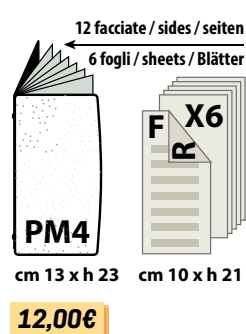

Modelli / Models / Modèles / Modelle