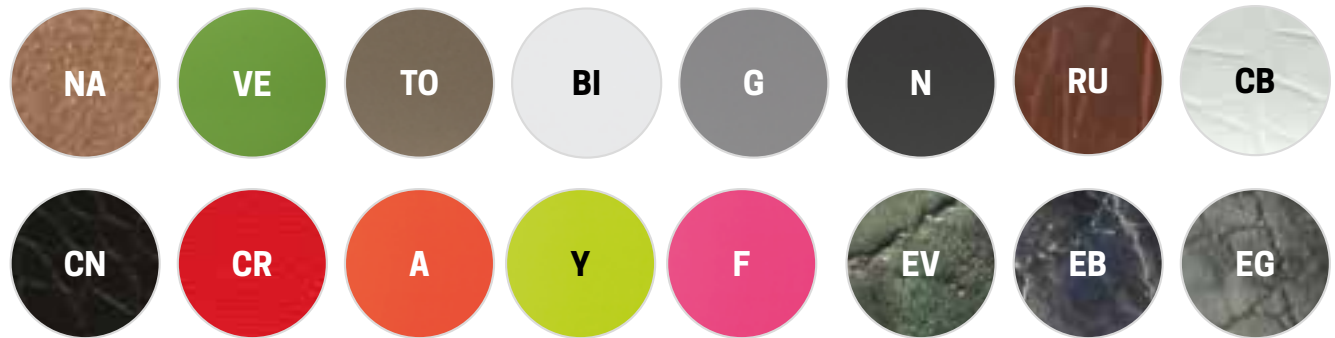

Colori / Colors / couleurs / Farben

Americano .....	9.99
Espresso .....	9.99
Cappuccino .....	9.99
Cafe Latte .....	9.99
Doppio .....	9.99
Latte Macchiato ...	9.99
Long Black .....	9.99
Hot Chocolate .....	9.99
Caramel Macchiato ...	9.99
Dripp Coffee .....	9.99
White Chocolate .....	9.99