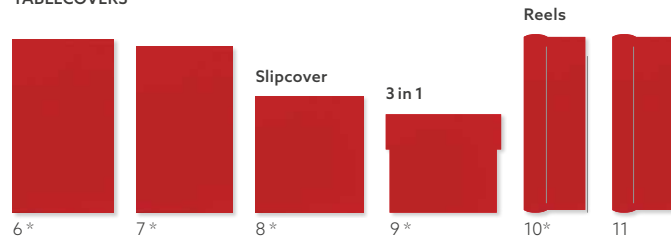

TABLECOVERS