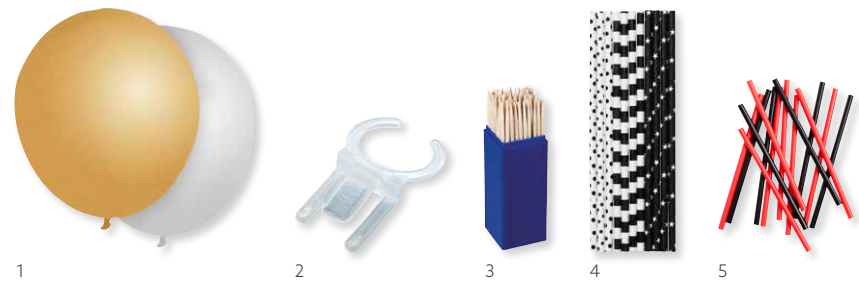

**DUNICEL® PLACEMATS DESIGN, 30 X 40 CM**

CU 732101	SKU 732103	
1 178111 9 (10 PCS)	178111 3 (10 CU/SKU)	Linnea White
2 178112 6 (10 PCS)	178112 0 (10 CU/SKU)	Linnea Red

**DECORATIONS**

CU 732101	SKU 732103	
1 174793 1 (3 PCS)	174793 5 (12 CU/SKU)	Honeycombs, Black/White, 20/15 cm
2 174792 4 (3 PCS)	174792 8 (12 CU/SKU)	Honeycombs, Red/White, 20/15 cm
3 175165 5 (1 PC)	175165 9 (12 CU/SKU)	Paper Bunting, Christmas, 3 m