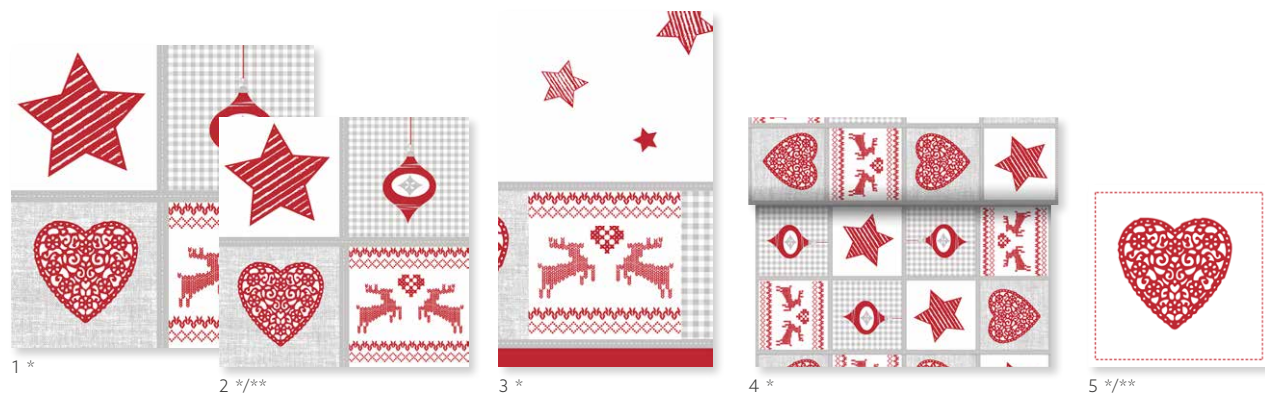

NORDIC CHRISTMAS

CU 732101	SKU 732103	CU 732101	SKU 732103
1 174927 0 (12 PCS)	174927 4 (12 CU/SKU)	4 174924 9 (1 PC)	174924 3 (8 CU/SKU)
2 174918 8 (20 PCS)	174918 2 (12 CU/SKU)	5 174921 8 (20 PCS)	174921 2 (12 CU/SKU)
3 174923 2 (1 PC)	174923 6 (5 CU/SKU)