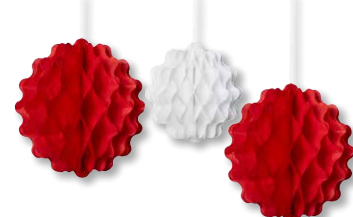

1 \*

2 \*

3

4

5

6

MATCHING PRODUCTS

CU 732101	SKU 732103	CU 732101	SKU 732103
1 178815 6 (10 PCS)	178815 0 (18 CU/SKU)	4 179319 8 (50 PCS)	179319 2 (18 CU/SKU)
Paper Plate, Red, Ø 22 cm		Cocktail Straws, assorted, 20 cm	
2 182485 4 (10 PCS)	182485 8 (18 CU/SKU)	5 174792 4 (3 PCS)	174792 8 (12 CU/SKU)
Paper Plate, Sketchy Stripe, Ø 22 cm		Honeycombs, Red/White, 20/15 cm	
3 177160 8 (20 PCS)	177160 2 (15 CU/SKU)	6 175165 5 (1 PC)	175165 9 (12 CU/SKU)
Cutlery Set of 10 forks & 10 knives, Red		Paper Bunting, Christmas, 3m	