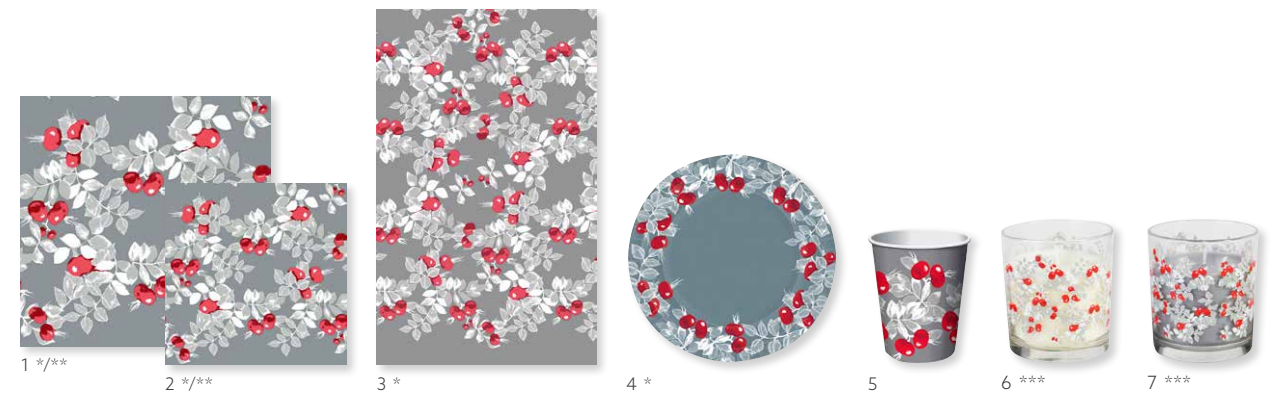

RUUSUNEN

CU 732101	SKU 732103	CU 732101	SKU 732103
1 170525 2 (20 PCS)	170525 6 (12 CU/SKU)	4 176482 2 (12 PCS)	176482 6 (22 CU/SKU)
2 170526 9 (20 PCS)	170526 3 (12 CU/SKU)	5 176483 9 (10 PCS)	176483 3 (16 CU/SKU)
3 176418 1 (1 PC)	176418 5 (5 CU/SKU)	6 176486 0 (1 PC)	176486 4 (10 CU/SKU)
		7 176485 3 (1 PC)	176485 7 (10 CU/SKU)