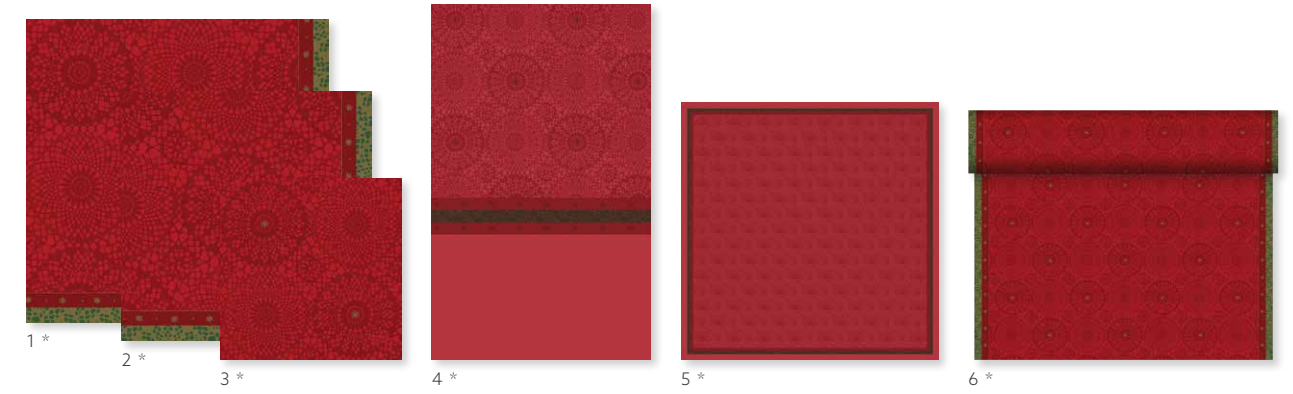

FESTIVE CHARM RED

CU 732101	SKU 732103	
1 174901 0 (12 PCS)	174901 4 (12 CU/SKU)	Dunilin® Napkin, 40x40 cm
2 174900 3 (20 PCS)	174900 7 (12 CU/SKU)	Tissue Napkin, 33 x 33 cm, 3-ply
3 174899 0 (20 PCS)	174899 4 (12 CU/SKU)	Tissue Napkin, 24 x 24 cm, 3-ply

CU 732101	SKU 732103	
4 174903 4 (1 PC)	174903 8 (5 CU/SKU)	Dunichel® Tablecover, 138x220 cm
5 174902 7 (1 PC)	174902 1 (10 CU/SKU)	Dunichel® Slipcover, 84x84 cm
6 174904 1 (1 PC)	174904 5 (8 CU/SKU)	Dunichel® 3 in 1, 0,4x4,8m