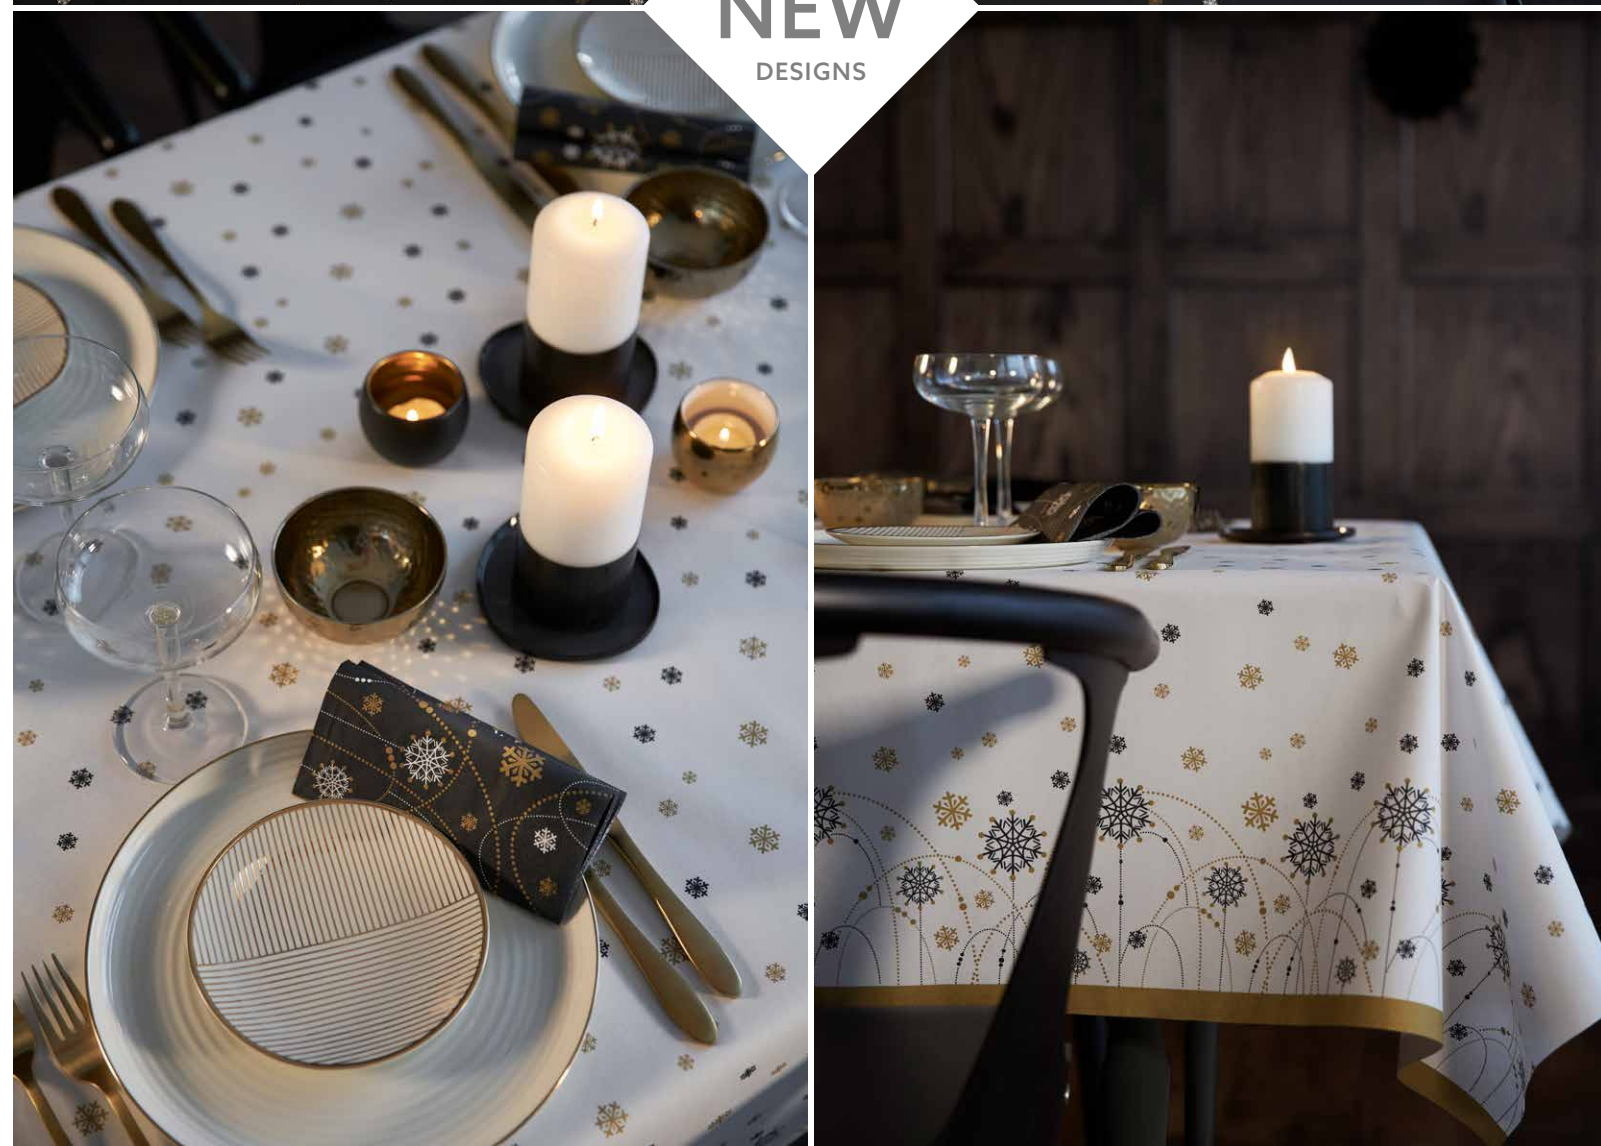

2018
NEW
DESIGNS