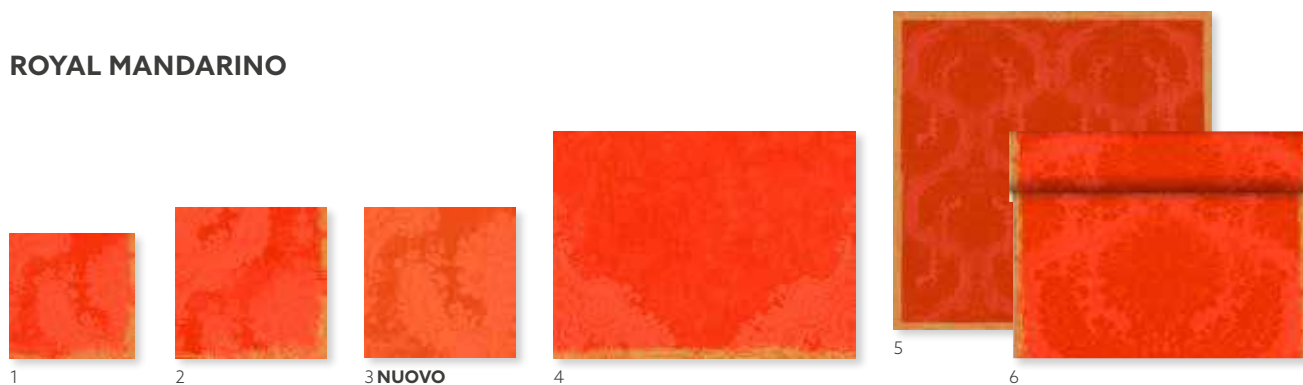

## ROYAL MANDARINO

N.	ART.	DESCRIZIONE	CONF.					N.	ART.	DESCRIZIONE	CONF.				
1	174210	Tovagliolo cellulosa, 3 veli, 33x33 cm	4 x 250	•				4	174338	Tovaglietta Dunicel®, 30 x 40 cm	5 x 100	•			
2	174227	Tovagliolo cellulosa, 3 veli, 40 x 40 cm	4 x 250	•				5	174296	Coprimacchia Dunicel®, 84 x 84 cm	5 x 20	•			
	174231	Tovagliolo cellulosa 4 veli, 40 x 40 cm	6 x 50	•				6	183404	Tête-à-Tête Dunicel®, 0,4x24 m	4 x 1	•			
3	186608	Tovagliolo Dunitin®, 40 x 40 cm	12 x 45	•	•	•	•								