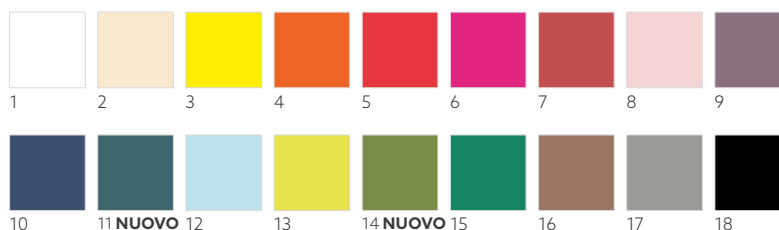

GO TOVAGLIOLO CELLULOSA, 3 VELI, 24 X 24 CM

N.	ART.	DESCRIZIONE	CONF.				N.	ART.	DESCRIZIONE	CONF.			
1	168413	Bianco	8 x 250	•	•	•	10	168418	Blu scuro	8 x 250	•	•	•
2	168419	Crema	8 x 250	•	•	•	11	186353	Oceano	8 x 250	•	•	•
3	168416	Giallo	8 x 250	•	•	•	12	171550	Menta blu	8 x 250	•	•	•
4	168404	Mandarino	8 x 250	•	•	•	13	168398	Kiwi	8 x 250	•	•	•
5	168414	Rosso	8 x 250	•	•	•	14	186354	Verde foglia	8 x 250	•	•	•
6	168408	Fucsia	8 x 250	•	•	•	15	168417	Verde scuro	8 x 250	•	•	•
7	168415	Bordeaux	8 x 250	•	•	•	16	174030	Nocciola	8 x 250	•	•	•
8	174171	Rosa pallido	8 x 250	•	•	•	17	168402	Granito	8 x 250	•	•	•
9	168410	Prugna	8 x 250	•	•	•	18	168399	Nero	8 x 250	•	•	•