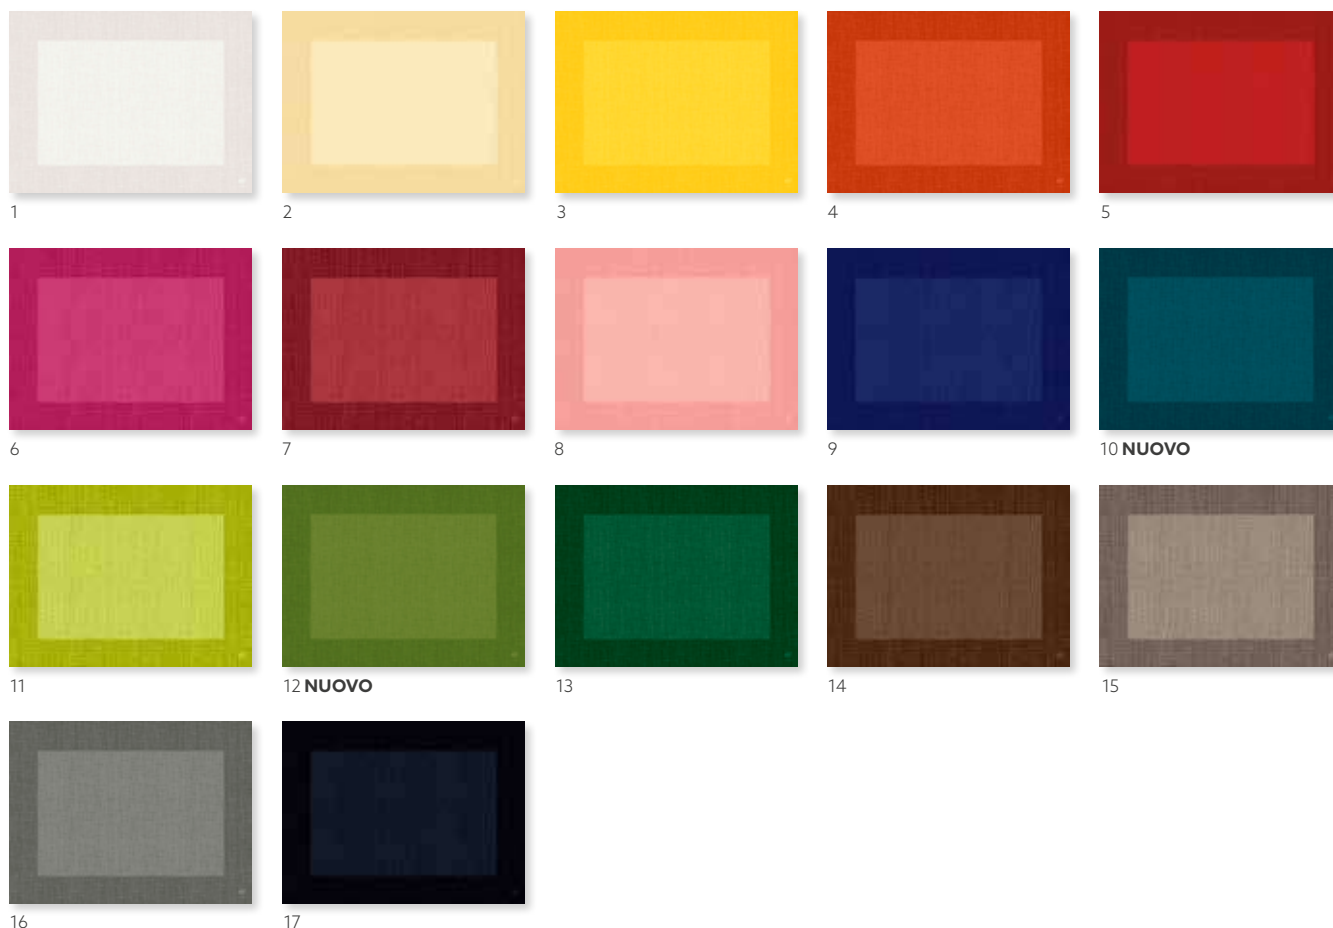

LINNEA

Assieme ai nuovi
tovaglioli Dunilin® hanno
l'aspetto elegante e la
consistenza del tessuto.

TOVAGLIETTA DUNICEL® LINNEA, 30 X 40 CM

N.	ART.	DESCRIZIONE	CONF.		N.	ART.	DESCRIZIONE	CONF.	
1	178340	Linnea bianco	5 x 100	•	10	186368	Linnea oceano	5 x 100	•
2	178339	Linnea crema	5 x 100	•	11	178350	Linnea kiwi	5 x 100	•
3	178346	Linnea giallo	5 x 100	•	12	186484	Linnea verde foglia	5 x 100	•
4	178344	Linnea mandarino	5 x 100	•	13	178342	Linnea verde scuro	5 x 100	•
5	178347	Linnea rosso	5 x 100	•	14	179060	Linnea nocciola	5 x 100	•
6	178348	Linnea fucsia	5 x 100	•	15	178352	Linnea greige	5 x 100	•
7	178338	Linnea bordeaux	5 x 100	•	16	178353	Linnea granito	5 x 100	•
8	178349	Linnea rosa pallido	5 x 100	•	17	178345	Linnea nero	5 x 100	•
9	178341	Linnea blu scuro	5 x 100	•					

N.	ART.	DESCRIZIONE	CONF.		N.	ART.	DESCRIZIONE	CONF.	
1	178381	Linnea bianco	1 x 500	•	6	178386	Linnea fucsia	1 x 500	•
2	178380	Linnea crema	1 x 500	•	7	178379	Linnea bordeaux	1 x 500	•
4	178384	Linnea mandarino	1 x 500	•	9	178382	Linnea blu scuro	1 x 500	•
5	178385	Linnea rosso	1 x 500	•	13	178383	Linnea verde scuro	1 x 500	•