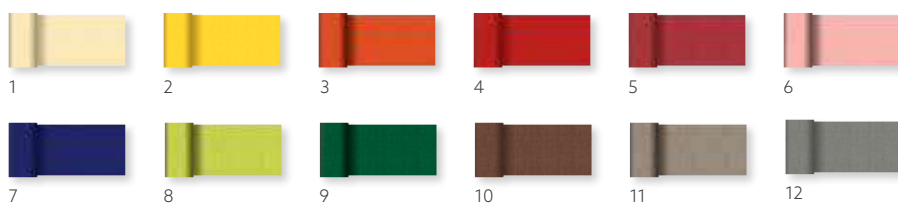

LINNEA

CENTROTAVOLA DUNICEL®, 0,15 X 20 M

N.	ART.	DESCRIZIONE	CONF.		N.	ART.	DESCRIZIONE	CONF.	
1	178422	Linnea crema	6 x 1	•	7	178419	Linnea blu scuro	6 x 1	•
2	178421	Linnea giallo	6 x 1	•	8	178416	Linnea kiwi	6 x 1	•
3	178423	Linnea mandarino	6 x 1	•	9	178420	Linnea verde scuro	6 x 1	•
4	178418	Linnea rosso	6 x 1	•	10	178427	Linnea nocciola	6 x 1	•
5	178417	Linnea bordeaux	6 x 1	•	11	178429	Linnea greige	6 x 1	•
6	178428	Linnea rosa pallido	6 x 1	•	12	178426	Linnea granito	6 x 1	•