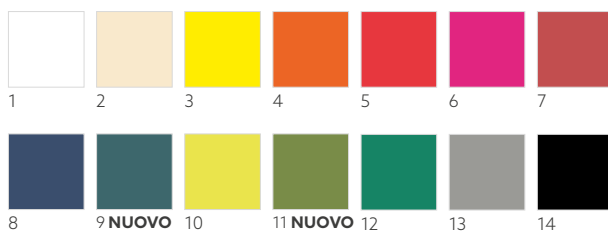

GO TOVAGLIOLO CELLULOSA, PIEGATO 1/8 BOOK, 36 X 36 CM

3 VELI

N.	ART.	DESCRIZIONE	CONF.			
1	211024	Bianco	4 x 250	•	•	•

2 VELI

N.	ART.	DESCRIZIONE	CONF.			
1	214025	Bianco	4 x 300	•	•	•

GO TOVAGLIOLO CELLULOSA, PIEGATO 1/8 HEAD, 2 VELI, 33 X 33 CM

1

N.	ART.	DESCRIZIONE	CONF.			
1	183038	Alberto	4 x 300	•	•	•

GO TOVAGLIOLO CELLULOSA, PIEGATO 1/8 BOOK, 33 X 33 CM

3 VELI

N.	ART.	DESCRIZIONE	CONF.			
1	211031	Bianco	4 x 250	•	•	•
2	127383	Crema	4 x 250	•	•	•
3	211574	Giallo	4 x 250	•	•	•
4	165558	Mandarino	4 x 250	•	•	•
5	211116	Rosso	4 x 250	•	•	•
6	183408	Fucsia	4 x 250	•	•	•
7	211086	Bordeaux	4 x 250	•	•	•
8	211567	Blu scuro	4 x 250	•	•	•
9	186394	Oceano	4 x 250	•	•	•
10	151818	Kiwi	4 x 250	•	•	•
11	186396	Verde foglia	4 x 250	•	•	•
12	211499	Verde scuro	4 x 250	•	•	•
13	183407	Granito	4 x 250	•	•	•
14	165559	Nero	4 x 250	•	•	•

2 VELI

N.	ART.	DESCRIZIONE	CONF.			
1	214018	Bianco	4 x 300	•	•	•
2	307888	Bianco	12 x 250	•	•	•
3	178649	Crema	4 x 300	•	•	•
4	178650	Bordeaux	4 x 300	•	•	•
5	178648	Kiwi	4 x 300	•	•	•

1 VELO

N.	ART.	DESCRIZIONE	CONF.			
1	215053	Bianco	4 x 500	•	•	•
2	319034	Bianco	8 x 500	•	•	•

GO TOVAGLIOLO CELLULOSA, PIEGATO 1/8 HEAD, 3 VELI, 33 X 33 CM

1 NUOVO

N.	ART.	DESCRIZIONE	CONF.			
1	187001	Bianco	4 x 250	•	•	•