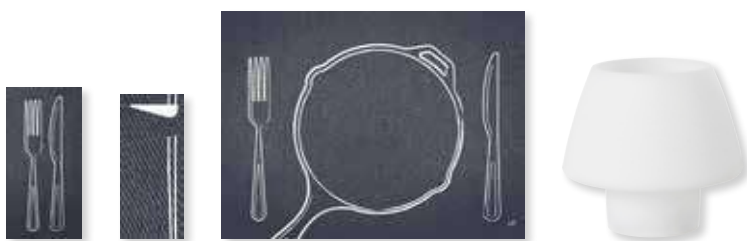

PLATE IT

1 NUOVO 2 NUOVO 3 NUOVO 4

COLORI ABBINABILI

BIANCO

VERDE FOGLIA

NERO

N.	ART.	DESCRIZIONE	CONF.	FSC	COMPOST	ecoecho	N.	ART.	DESCRIZIONE	CONF.	FSC	COMPOST	ecoecho
1	186462	Tovagliolo cellulosa, 3 veli, piegato 1/8 Head, 40 x 40 cm	4 x 250	•	•	•	3	186530	Tovaglietta di carta, 30 x 40 cm	4 x 250	•	•	•
2	186593	Sacchetto® cellulosa, 8,5 x 19 cm	5 x 100	•	•	•	4	171488	Portacandela Moody Maxi, bianco, silicone, 123 x 129 mm	4 x 1	•	•	•

CAFETERIA

N.	ART.	DESCRIZIONE	CONF.	FSC	COMPOST	ecoecho
1	183027	Tovagliolo cellulosa, 3 veli, 24 x 24 cm	8 x 250	•	•	•
2	183025	Tovagliolo cellulosa, 3 veli, 33 x 33 cm	10 x 50	•	•	•

IZZA

N.	ART.	DESCRIZIONE	CONF.	FSC	COMPOST	ecoecho
1	168304	Tovagliolo cellulosa, 3 veli, 24 x 24 cm	8 x 250	•	•	•
2	168520	Tovagliolo cellulosa per dispenser, 1 velo, 33 x 32 cm	6 x 750	•	•	•