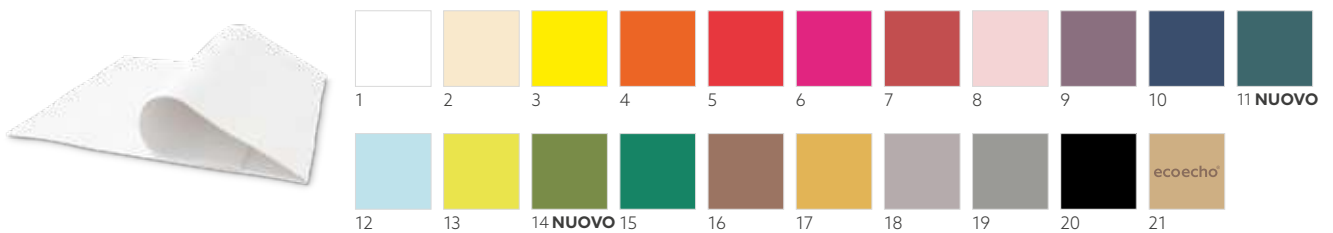

JOY TOVAGLILO DUNISOFT®, 40 X 40 CM

N.	ART.	DESCRIZIONE	CONF.					N.	ART.	DESCRIZIONE	CONF.				
1	107395	Bianco	12 x 60	•	•	•	•	12	171546	Menta blu	12 x 60	•	•	•	•
2	117278	Crema	12 x 60	•	•	•	•	13	164586	Kiwi	12 x 60	•	•	•	•
3	140449	Giallo	12 x 60	•	•	•	•	14	186373	Verde foglia	12 x 60	•	•	•	•
4	165537	Mandarino	12 x 60	•	•	•	•	15	117275	Verde scuro	12 x 60	•	•	•	•
5	140451	Rosso	12 x 60	•	•	•	•	16	174025	Nocciola	12 x 60	•	•	•	•
6	165541	Fucsia	12 x 60	•	•	•	•	17	174026	Miele	12 x 60	•	•	•	•
7	117277	Bordeaux	12 x 60	•	•	•	•	18	168371	Greige	12 x 60	•	•	•	•
8	174027	Rosa pallido	12 x 60	•	•	•	•	19	156936	Granito	12 x 60	•	•	•	•
9	165538	Prugna	12 x 60	•	•	•	•	20	156935	Nero	12 x 60	•	•	•	•
10	117276	Blu scuro	12 x 60	•	•	•	•	21	178638	Marrone eco	12 x 60	•	•	•	•
11	186372	Oceano	12 x 60	•	•	•	•