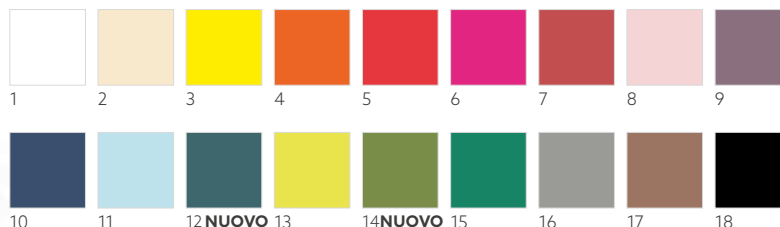

TOVAGLIOLI CELLULOSA

- Materiale di base funzionale ed economico
- Per colazioni, pranzi o snack in occasioni informali
- È possibile scegliere tra 1, 2 o 3 veli; più sono i veli, maggiore è la durata

GO TOVAGLIOLO CELLULOSA, 3 VELI, 40 X 40 CM

N.	ART.	DESCRIZIONE	CONF.				N.	ART.	DESCRIZIONE	CONF.			
1	2503	Bianco	8 x 125	•	•	•	10	2623	Blu scuro	8 x 125	•	•	•
2	2763	Crema	8 x 125	•	•	•	12	186367	Oceano	8 x 125	•	•	•
3	180448	Giallo	8 x 125	•	•	•	13	149077	Kiwi	8 x 125	•	•	•
4	165544	Mandarino	8 x 125	•	•	•	14	186369	Verde foglia	8 x 125	•	•	•
5	2613	Rosso	8 x 125	•	•	•	15	2593	Verde scuro	8 x 125	•	•	•
6	165550	Fucsia	8 x 125	•	•	•	16	156918	Granito	8 x 125	•	•	•
7	2733	Bordeaux	8 x 125	•	•	•	18	151820	Nero	8 x 125	•	•	•
9	165546	Prugna	8 x 125	•	•	•							

N.	ART.	DESCRIZIONE	CONF.				N.	ART.	DESCRIZIONE	CONF.			
1	213011	Bianco	4 x 250	•	•	•	10	213547	Blu scuro	4 x 250	•	•	•
2	213455	Crema	4 x 250	•	•	•	11	171548	Menta blu	4 x 250	•	•	•
3	213325	Giallo	4 x 250	•	•	•	13	149079	Kiwi	4 x 250	•	•	•
4	165551	Mandarino	4 x 250	•	•	•	14	186370	Verde foglia	4 x 250	•	•	•
5	213103	Rosso	4 x 250	•	•	•	15	213509	Verde scuro	4 x 250	•	•	•
7	213127	Bordeaux	4 x 250	•	•	•	17	174085	Nocciola	4 x 250	•	•	•
8	174174	Rosa pallido	4 x 250	•	•	•	18	156921	Nero	4 x 250	•	•	•
9	165552	Prugna	4 x 250	•	•	•