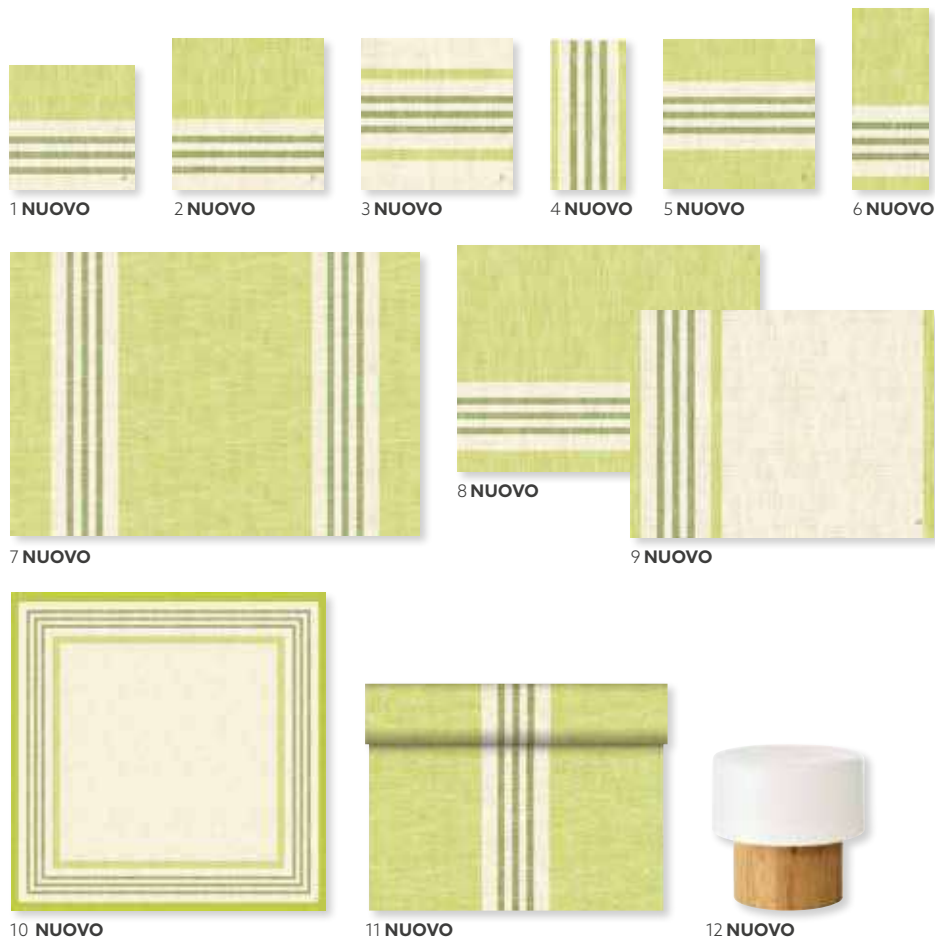

DESIGN A TEMA COME IL TESSUTO

"La famiglia dedicata ai prodotti come il tessuto riunisce materiali neutri, strutture piacevoli al tatto, la semplicità elegante e il fascino avvolgente del fresco tessuto."

RAYA KIWI

COLORI ABBINABILI

CREMA

KIWI

VERDE FOGLIA

N.	ART.	DESCRIZIONE	CONF.				N.	ART.	DESCRIZIONE	CONF.			
1	186555	Tovagliolo cellulosa, 3 veli, 33x33 cm	10 x 50	•	•	•	8	186523	Tovaglietta Dunicel®, 30 x 40 cm	5 x 100	•	•	•
	186452	Tovagliolo cellulosa, 3 veli, 33x33 cm	4 x 250	•	•	•	9	186528	Tovaglietta di carta, 30 x 40 cm	4 x 250	•	•	•
2	186459	Tovagliolo cellulosa, 3 veli, 40 x 40 cm	4 x 250	•	•	•	10	186511	Coprimacchia Dunicel®, 84 x 84 cm	5 x 20	•	•	•
3	186465	Tovagliolo cellulosa 4 veli, 40 x 40 cm	6 x 50	•	•	•		186514	Coprimacchia Dunicel®, 84 x 84 cm	1 x 100	•	•	•
4	186467	Tovagliolo Dunisoft®, 20 x 40 cm	12 x 120	•	•	•	11	186519	Tête-à-Tête Dunicel®, 0,4x24 m	4 x 1	•	•	•
5	186468	Tovagliolo Dunisoft®, 40 x 40 cm	12 x 60	•	•	•	12	186425	Lampada a LED Sister, Concetto Good, 110 x 110 mm	4 x 1	•	•	•
6	186481	Duniletto® Slim, 40 x 33 cm	4 x 65	•	•	•							
7	186483	Towel Napkin, 38 x 54 cm	4 x 50	•	•	•