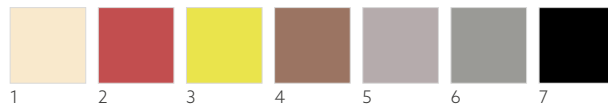

GO TOVAGLIETTA IN CARTA

30 X 40 CM

N.	ART.	DESCRIZIONE	CONF.		N.	ART.	DESCRIZIONE	CONF.	
1	160189	Crema	4 x 250	•	1	151834	Crema	4 x 250	•
2	160989	Bordeaux	4 x 250	•	2	151838	Bordeaux	4 x 250	•
3	160191	Kiwi	4 x 250	•	3	151842	Kiwi	4 x 250	•
4	175474	Nocciola	4 x 250	•	4	174581	Nocciola	4 x 250	•
6	160192	Granito	4 x 250	•	5	168374	Greige	4 x 250	•
7	160190	Nero	4 x 250	•	6	156977	Granito	4 x 250	•
					7	151844	Nero	4 x 250	•

35 X 45 CM