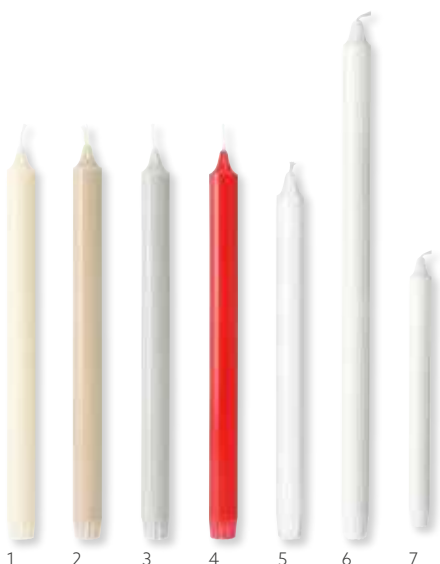

CANDELE SWAN ECOLABEL

WOW CANDELE A CORONA, STEARINA

- Materiali ecosostenibili
- Lunga durata di combustione
- Illumina i volti, avvicina le persone

N.	ART.	DESCRIZIONE	CONF.		
1	185074	Crema, 300 x 22 mm, 11 ore	10 x 8	+	• •
2	185080	Sabbia, 300 x 22 mm, 11 ore	10 x 8	+	• •
3	185079	Granito, 300 x 22 mm, 11 ore	10 x 8	+	• •
4	185078	Rosso, 300 x 22 mm, 11 ore	10 x 8	+	• •
5	726	Bianco, 250 x 22 mm, 9 ore	4 x 30		• •
6	163464	Bianco, 35 cm, 13 ore	8 x 10		• •
7	134286	Bianco, 200 x 22 mm, 7 ore	5 x 30		• •

JOY CANDELE, STEARINA

- Materiali ecosostenibili
- Lunga durata di combustione
- Illumina i volti, avvicina le persone

N.	ART.	DESCRIZIONE	CONF.		
1	157928	Candela Antica, bianco, 255 x 20 mm, 6,5 ore	2 x 50		• •
2	160274	Candela pillar, bianco, 7 x 15 cm, 50 ore	12 x 1		• •

CERTIFICAZIONE SWAN ECOLABEL

Per poter rispettare gli standard della certificazione Swan Ecolabel le nostre candele devono:

- Essere composte da oltre il 90% di materiali rinnovabili
- Minimizzare le emissioni di fuliggine e bruciare in modo pulito

JOY TEALIGHT, SWAN ECOLABEL

- Materiali ecosostenibili
- Lunga durata di combustione
- Illumina i volti, avvicina le persone

N.	ART.	DESCRIZIONE	CONF.		
1	186439	Bianco, Ø 39 cm, 6 ore	8 x 50	+	• •