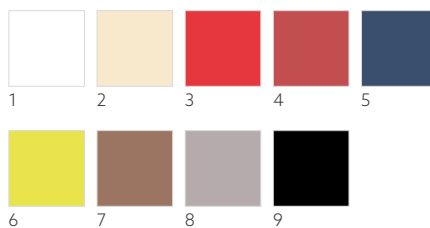

WOW TOVAGLIOLO DUNI ELEGANCE® LILY, 40 X 40 CM

N.	ART.	DESCRIZIONE	CONF.				N.	ART.	DESCRIZIONE	CONF.			
1	168432	Bianco	6 x 40				6	178639	Kiwi	6 x 40			
2	168433	Crema	6 x 40				7	174388	Nocciola	6 x 40			
3	168436	Rosso	6 x 40				8	178641	Greige	6 x 40			
4	168434	Bordeaux	6 x 40				9	168438	Nero	6 x 40			
5	168435	Blu scuro	6 x 40