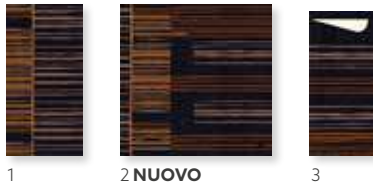

BROOKLYN NERO

**COLORI
ABBINABILI**

CREMA

NOCCIOLA

NERO

N.	ART.	DESCRIZIONE	CONF.			
1	183040	Tovagliolo cellulosa, 3 veli, piegato 1/8 Head, 40 x 40 cm	4 x 250	•	•	•
2	186706	Tovagliolo Dunisoft®, 40 x 40 cm	12 x 60	•	•	•
3	183061	Sacchetto® cellulosa, 8,5 x 19 cm	5 x 100	•	•	•
4	183145	Tovaglietta Dunicel®, 30 x 40 cm	5 x 100	•	•	•
5	183153	Tovaglietta di carta, 30 x 40 cm	4 x 250	•	•	•

N.	ART.	DESCRIZIONE	CONF.			
6	183069	Coprimacchia Dunicel®, 84 x 84 cm	5 x 20	•	•	•
7	183122	Tête-à-Tête Dunicel®, 0,4 x 24 m	4 x 1	•	•	•
8	183188	Portacandela Hope, ughero e vetro, 140 x 70 mm	4 x 1	•	•	•