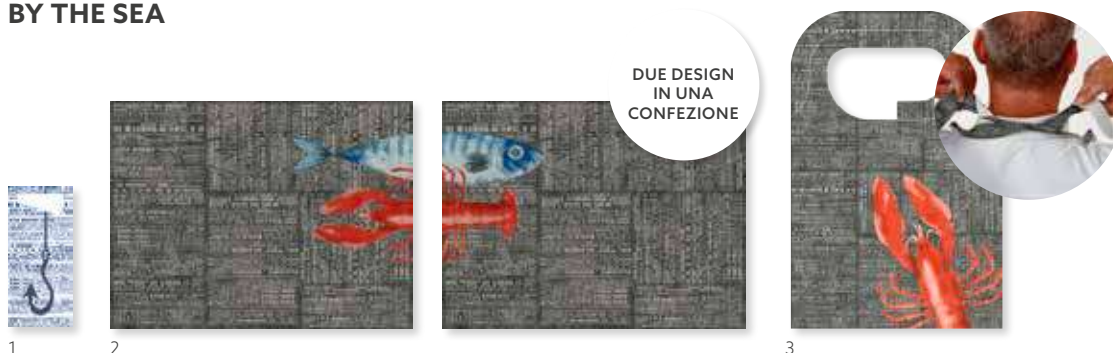

BY THE SEA

COLORI ABBINABILI

BIANCO

ROSSO

BLU SCURO

N.	ART.	DESCRIZIONE	CONF.		N.	ART.	DESCRIZIONE	CONF.	
1	171374	Sacchetto® cellulosa, 8,5 x 19 cm	5 x 100	•	3	178697	Bavaglino Dunicel®, 40 x 60 cm	4 x 50	•
2	183156	Tovaglietta di carta, 30 x 40 cm	4 x 250	•