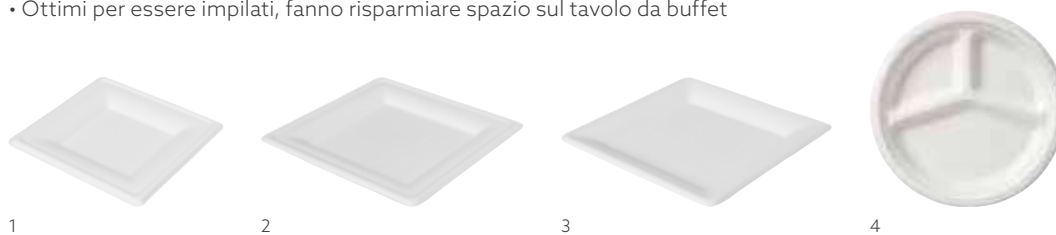

## PIATTI **ecoecho**<sup>®</sup>

- Realizzato con un sottoprodotto naturale
- Sostituiscono perfettamente la porcellana
- Ottimi per essere impilati, fanno risparmiare spazio sul tavolo da buffet

Fibra di bagassa, max +70 °C