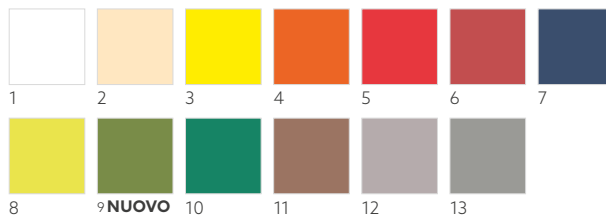

COPRIMACCHIA DUNICEL® E DUNISOFT®