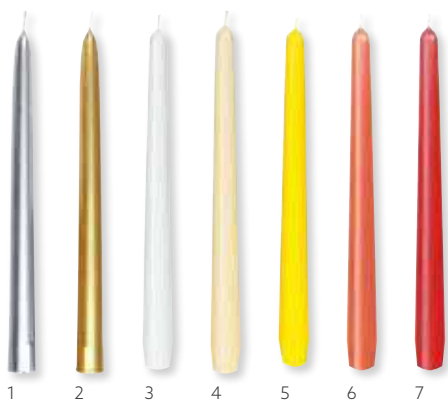

JOY CANDELE ANTICHE, TINTE NELLA MASSA 260 X 22 MM

1 2

- Durata di combustione di 6,5 ore
- Fiamma che brucia in modo pulito
- Elevata qualità

N.	ART.	DESCRIZIONE	CONF.		
1	266505	Bianco	10 x 10		
2	266659	Crema	10 x 10		

CANDELE ANTICHE, RIVESTITE, 250 X 22 MM

1 2 3 4 5 6 7

WOW

- Durata di combustione di 7,5 ore
- Fiamma che brucia in modo pulito
- Elevata qualità

N.	ART.	DESCRIZIONE	CONF.		
1	180338	Argento	10 x 10 +		
2	180337	Oro	10 x 10 +