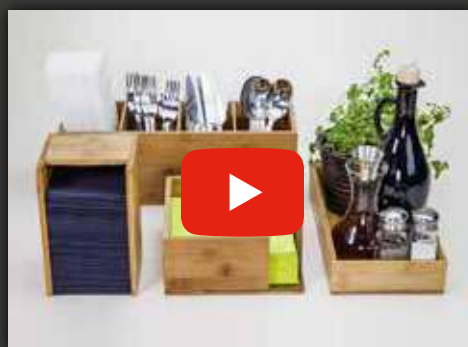

JOY

SCATOLE MODULARI PER TOVAGLIOLI E VASSOIO DA TAVOLA, BAMBÙ ECOECHO®

- I tuoi spazi a modo tuo
- Puoi organizzare gli scomparti per gestire tovaglioli e/o posate, condimenti e così via.
- Prodotto con elegante bambù ecosostenibile, piacevole al tatto

N.	ART.	DESCRIZIONE	CONF.				N.	ART.	DESCRIZIONE	CONF.			
1	180000	Dispenser per tovaglioli, bambù, 18 x 12 cm	2 x 1				2	180002	Dispenser per tovaglioli, bambù, 18 x 18 cm	2 x 1			
							3	179999	Dispenser per tovaglioli, bambù, 36 x 14 cm	2 x 1			
							4	178489	Vassoio, bambù, 15 x 30 cm	4 x 1			

WOW

STUZZICADENTI

1 2

- Ideati dagli specialisti dell'igiene orale
- Forma ideale per gli spazi interdentali
- Confezionati singolarmente per un'igiene ottimale

N.	ART.	DESCRIZIONE	CONF.			
1	778092	Stuzzicadenti, legno	3 x 3000			
2	353830	Stuzzicadenti, legno	6 x 1000			

JOY

SALVIETTE IGIENIZZANTI PER LA TAVOLA, 180 X 185 MM

1

- Uccide il 99,99% dei batteri
- Sicurezza con gli alimenti testata, senza alcol
- Pratica confezione che si attacca alla cintura sempre a portata di mano

N.	ART.	DESCRIZIONE	CONF.			
1	174578	Salviette igienizzanti per la tavola	50 x 20			

INTELLIGENTE

Con la gamma Spaces, prodotta in robusto bambù ecosostenibile, puoi organizzare gli scomparti per gestire i tovaglioli seguendo il tuo concetto.

YouTube / DUNITABLESETTINGS