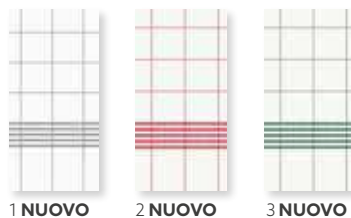

JOY TOVAGLILO DUNISOFT®, PIEGATO 1/8 BOOK, 48 X 48 CM

N.	ART.	DESCRIZIONE	CONF.				
1	182685	Towel Napkin grigio scuro	6 x 60	•	•	•	•
2	185075	Towel Napkin rosso	6 x 60	•	•	•	•
3	185076	Towel Napkin verde scuro	6 x 60	•	•	•	•