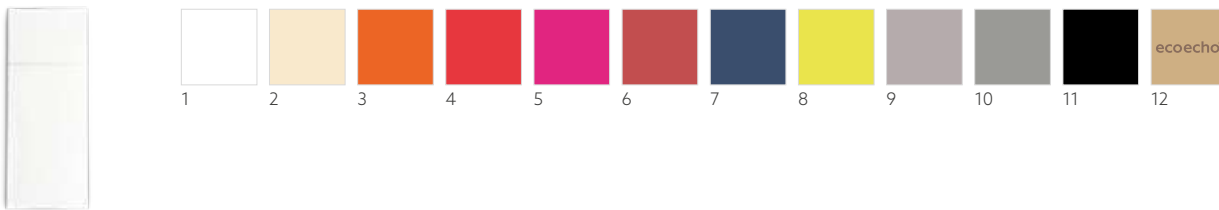

JOY DUNILETTO® SLIM, 40 X 33 CM

N.	ART.	DESCRIZIONE	CONF.				N.	ART.	DESCRIZIONE	CONF.			
1	157466	Bianco	4 x 65	•	•	•	7	178633	Blu scuro	4 x 65	•	•	•
2	157465	Crema	4 x 65	•	•	•	8	165083	Kiwi	4 x 65	•	•	•
3	165505	Mandarino	4 x 65	•	•	•	9	168445	Greige	4 x 65	•	•	•
4	164664	Rosso	4 x 65	•	•	•	10	164662	Granito	4 x 65	•	•	•
5	168443	Fucsia	4 x 65	•	•	•	11	157464	Nero	4 x 65	•	•	•
6	164660	Bordeaux	4 x 65	•	•	•	12	183410	Marrone eco	4 x 65	•	•	•