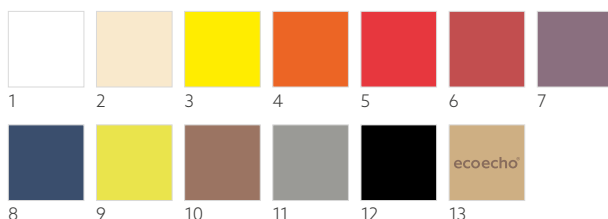

GO TOVAGLIOLO CELLULOSA, 2 VELI, 24 X 24 CM

N.	ART.	DESCRIZIONE	CONF.				N.	ART.	DESCRIZIONE	CONF.			
1	168396	Bianco	8 x 300	•	•	•	8	168384	Bluscuro	8 x 300	•	•	•
2	168376	Crema	8 x 300	•	•	•	9	168388	Kiwi	8 x 300	•	•	•
3	168381	Giallo	8 x 300	•	•	•	10	174087	Nocciola	8 x 300	•	•	•
4	168389	Mandarino	8 x 300	•	•	•	11	168392	Granito	8 x 300	•	•	•
5	168383	Rosso	8 x 300	•	•	•	12	168386	Nero	8 x 300	•	•	•
6	168380	Bordeaux	8 x 300	•	•	•	13	178647	Marrone eco	8 x 300	•	•	•
7	168394	Prugna	8 x 300	•	•	•							

GO TOVAGLIOLO CELLULOSA, 1 VELO, 24 X 24 CM

N.	ART.	DESCRIZIONE	CONF.			
1	145810	Bianco	12 x 500	•	•	•

GO TOVAGLIOLO IN CARTA, 17 X 17 CM

N.	ART.	DESCRIZIONE	CONF.			
1	319232	Bianco	4 x 4000	•		

INSTA SPIRAZIONE

Adori le idee? Visita il nostro account su Instagram. Troverai moltissime immagini da cui trarre ispirazione e nuovi prodotti per far volare l'immaginazione.

REGISTRATI SU [INSTAGRAM.COM](https://www.instagram.com)