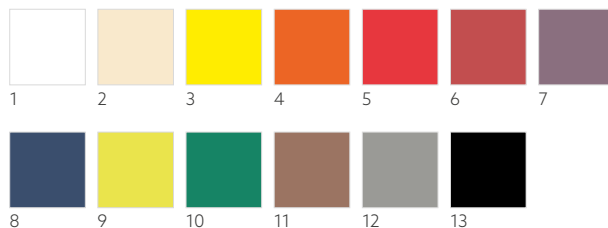

GO TOVAGLIOLO CELLULOSA, 2 VELI 40 X 40 CM

N.	ART.	DESCRIZIONE	CONF.					N.	ART.	DESCRIZIONE	CONF.				
1	178994	Bianco	10 x 125	.	.	.	.	9	179004	Kiwi	10 x 125	.	.	.	.
2	179001	Crema	10 x 125	.	.	.	.	10	178988	Verde scuro	10 x 125	.	.	.	.
3	178998	Giallo	10 x 125	.	.	.	.	11	178999	Nocciola	10 x 125	.	.	.	.
4	179005	Mandarino	10 x 125	.	.	.	.	12	179003	Granito	10 x 125	.	.	.	.
5	178989	Rosso	10 x 125	.	.	.	.	13	179000	Nero	10 x 125	.	.	.	.
6	178986	Bordeaux	10 x 125	.	.	.	.								
7	179006	Prugna	10 x 125	.	.	.	.	N.	ART.	DESCRIZIONE	CONF.				
8	178987	Blu scuro	10 x 125	.	.	.	.	1	314060	Bianco	4 x 300	.	.	.	.