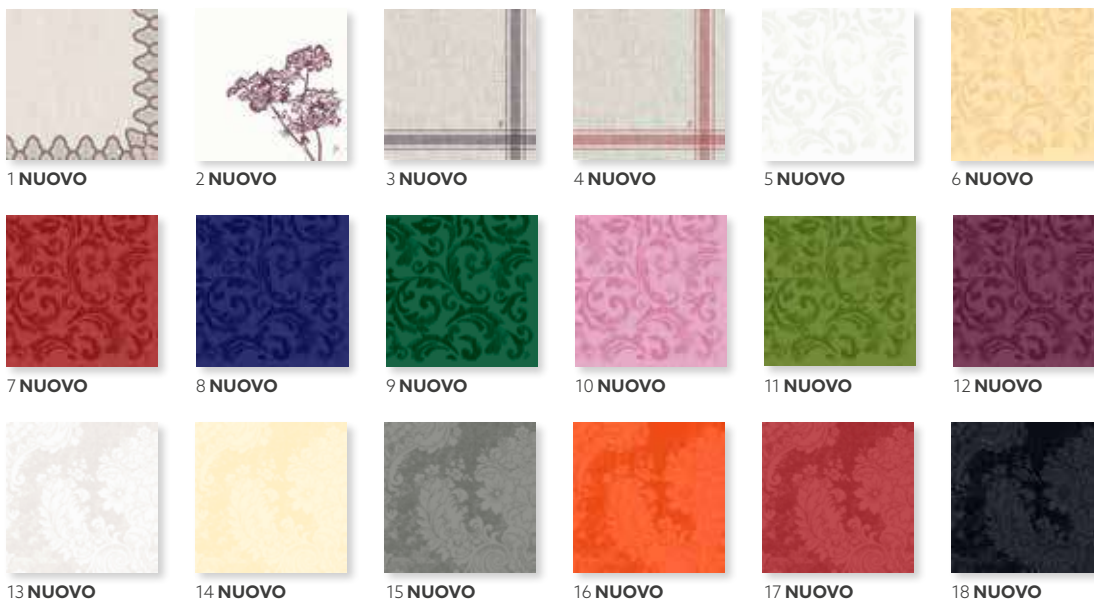

wow TOVAGLILOLO DUNILIN®, 40 X 40 CM

N.	ART.	DESCRIZIONE	CONF.				N.	ART.	DESCRIZIONE	CONF.			
1	186592	Mira	12 x 45	•	•	•	10	186682	Saphira parma	12 x 45	•	•	•
2	186470	Yarrow	12 x 45	•	•	•	11	186701	Saphira verde scuro	12 x 45	•	•	•
3	186594	Cocina nero	12 x 45	•	•	•	12	186597	Saphira prugna	12 x 45	•	•	•
4	186595	Cocina bordeaux	12 x 45	•	•	•	13	186604	Royal bianco	12 x 45	•	•	•
5	186610	Saphira bianco	12 x 45	•	•	•	14	186605	Royal crema	12 x 45	•	•	•
6	186677	Saphira crema	12 x 45	•	•	•	15	186607	Royal granito	12 x 45	•	•	•
7	186678	Saphira bordeaux	12 x 45	•	•	•	16	186608	Royal mandarino	12 x 45	•	•	•
8	186679	Saphira blu scuro	12 x 45	•	•	•	17	186606	Royal bordeaux	12 x 45	•	•	•
9	186681	Saphira verde scuro	12 x 45	•	•	•	18	186609	Royal nero	12 x 45	•	•	•

GO AL TOP

Desideri completare la preparazione delle tavola con tovaglioli dalla piegatura professionale che strappi commenti estasiati agli ospiti? Guarda i nostri filmati su come piegare in modo semplice i tovaglioli su YouTube.

[YouTube / DUNITABLESETTINGS](#)