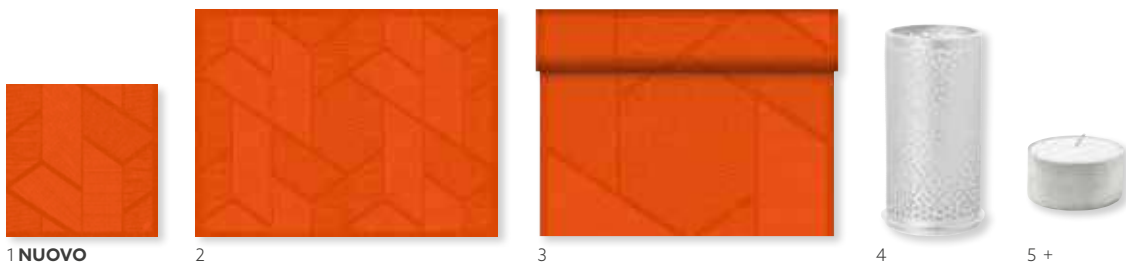

DESIGN A TEMA

TONO SU TONO

"La tendenza di abbinare diverse sfumature dello stesso colore è sempre molto popolare. Non c'è da stupirsi: il tono su tono consente di creare un'atmosfera calda, avvolgente ed elegante."

ELWIN MANDARINO

N.	ART.	DESCRIZIONE	CONF.		N.	ART.	DESCRIZIONE	CONF.	
1	186709	Tovagliolo Dunisoft®, 40 x 40 cm	12 x 60	•	4	178478	Portacandela Bliss, argento, metallo, 140 x 75 mm	4 x 1	
2	183149	Tovaglietta Dunicel®, 30 x 40 cm	5 x 100	•	5	157313	Tealight, bianco, Ø 39 mm, 8 ore	2 x 100	
3	183126	Tête-à-Tête Dunicel®, 0,4 x 24 cm	4 x 1	•