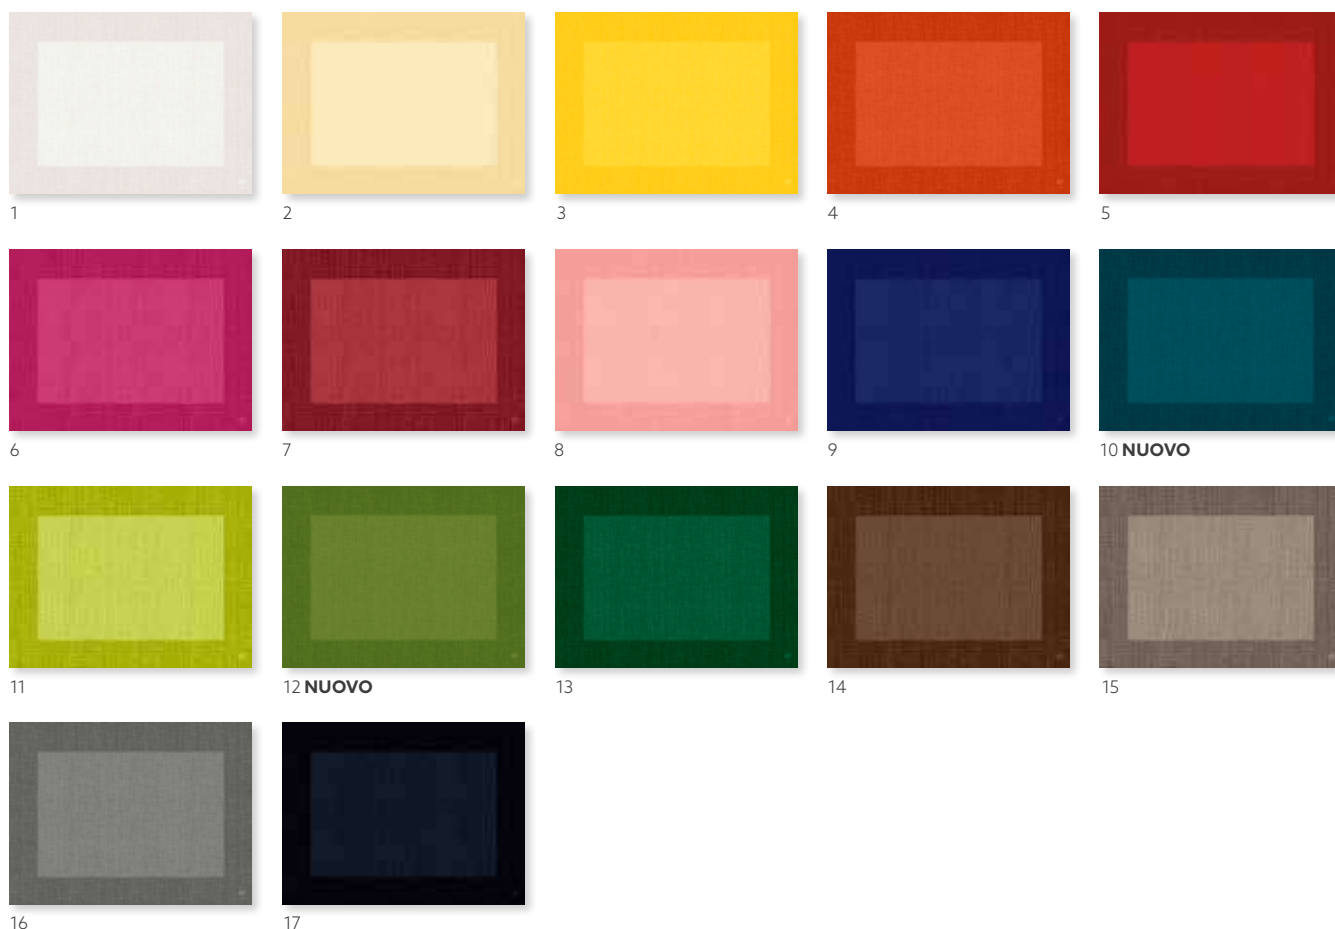

JOY TOVAGLIETTA DUNICEL® LINNEA, 30 X 40 CM

N.	ART.	DESCRIZIONE	CONF.		N.	ART.	DESCRIZIONE	CONF.	
1	178340	Linnea bianco	5 x 100	•	10	186368	Linnea oceano	5 x 100	•
2	178339	Linnea crema	5 x 100	•	11	178350	Linnea kiwi	5 x 100	•
3	178346	Linnea giallo	5 x 100	•	12	186484	Linnea verde foglia	5 x 100	•
4	178344	Linnea mandarino	5 x 100	•	13	178342	Linnea verde scuro	5 x 100	•
5	178347	Linnea rosso	5 x 100	•	14	179060	Linnea nocciola	5 x 100	•
6	178348	Linnea fucsia	5 x 100	•	15	178352	Linnea greige	5 x 100	•
7	178338	Linnea bordeaux	5 x 100	•	16	178353	Linnea granito	5 x 100	•
8	178349	Linnea rosa pallido	5 x 100	•	17	178345	Linnea nero	5 x 100	•
9	178341	Linnea blu scuro	5 x 100	•					

N.	ART.	DESCRIZIONE	CONF.		N.	ART.	DESCRIZIONE	CONF.	
1	178381	Linnea bianco	1 x 500	•	6	178386	Linnea fucsia	1 x 500	•
2	178380	Linnea crema	1 x 500	•	7	178379	Linnea bordeaux	1 x 500	•
4	178384	Linnea mandarino	1 x 500	•	9	178382	Linnea blu scuro	1 x 500	•
5	178385	Linnea rosso	1 x 500	•	13	178383	Linnea verde scuro	1 x 500	•

Assieme ai nuovi
tovaglioli Dunilin®
hanno l'aspetto
elegante e la
consistenza del
tessuto