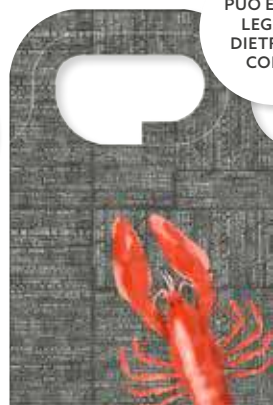

TOCCHI FINALI

BAVAGLINI

- Di stile, dignitosi e igienici
- Si infilano dalla testa o si legano dietro al collo
- Fanno sorridere e favoriscono il dialogo

1

2

1

JOY BAVAGLINI DUNICEL®

N.	ART.	DESCRIZIONE	CONF.			
1	178698	Let's Party, 30 x 40 cm	4 x 50	•		
2	178697	By the sea, 40 x 60 cm	4 x 50	•		

JOY BAVAGLINI DUNISOFT®

N.	ART.	DESCRIZIONE	CONF.			
1	174444	Grubben, retro laminato, 40 x 65 cm	4 x 50