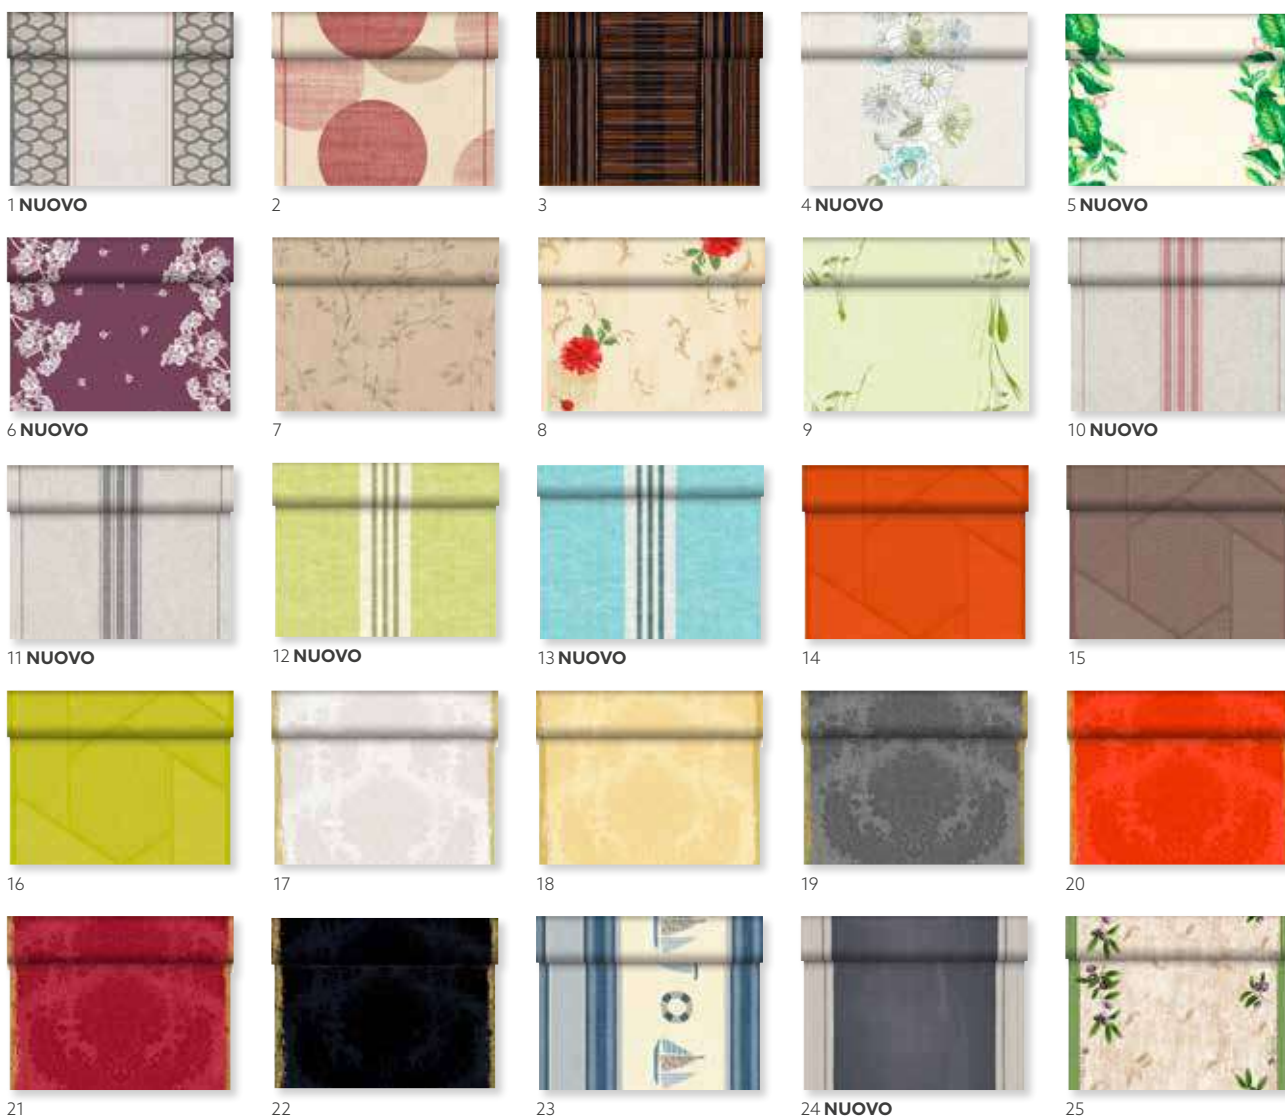

# FRATELLI

Tutti i colori dell'universo Duni sono imparentati. Facendo parte della stessa famiglia, creare diversi abbinamenti tra loro è ancora più facile.

SCOPRI LA TABELLA DEI COLORI A PAGINA 118

**JOY TÊTE-À-TÊTE DUNICEL®**, 0,40 X 24 M