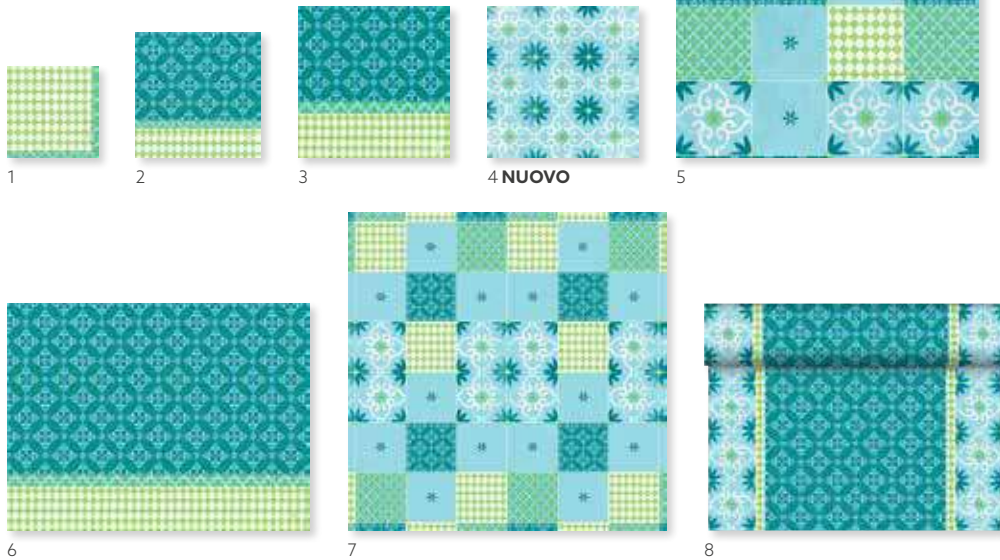

MAJA

N.	ART.	DESCRIZIONE	CONF.			
1	183031	Tovagliolo cellulosa, 3 veli, 24 x 24 cm	20 x 50	•	•	
2	183016	Tovagliolo cellulosa, 3 veli, 33 x 33 cm	10 x 50	•	•	
	186601	Tovagliolo cellulosa, 3 veli, 33 x 33 cm	4 x 250	•	•	
3	183054	Tovagliolo cellulosa, 3 veli, 40 x 40 cm	4 x 250	•	•	
4	186717	Tovagliolo Dunisoft®, 40 x 40 cm	6 x 60	•	•	
5	183137	Tovaglietta Dunicel®, 30 x 40 cm	5 x 100	•	•	

N.	ART.	DESCRIZIONE	CONF.			
6	183142	Tovaglietta di carta, 30 x 40 cm	4 x 250	•	•	
7	183093	Coprimacchia Dunicel®, 84 x 84 cm	5 x 20	•	•	
	183078	Coprimacchia Dunicel®, 84 x 84 cm	5 x 20	•	•	
8	183131	Tête-à-Tête Dunicel®, 0,4x24 m	4 x 1	•	•	
9	174418	Portacandela Billy, bianco, metallo, 140 x 75 mm	4 x 1			
10	157313	Tealight, bianco, Ø 39 mm, 8 ore	2 x 100