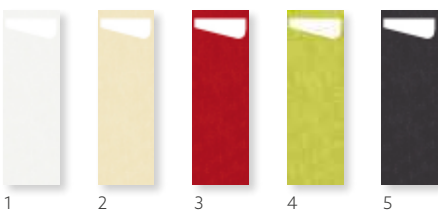

JOY SACCHETTO® SLIM DUNISOFT®, 7 X 23 CM

• include un tovagliolo 20 x 40 cm

N.	ART.	DESCRIZIONE	CONF.			
1	161701	Bianco, tovagliolo bianco	4 x 60	•	•	•
2	161702	Crema, tovagliolo bianco	4 x 60	•	•	•
3	161340	Rosso, tovagliolo bianco	4 x 60	•	•	•
4	161341	Kiwi, tovagliolo bianco	4 x 60	•	•	•
5	161339	Nero, tovagliolo bianco	4 x 60	•	•	•

PERSONALE

Le esperienze individuali sono in. In parte la tendenza è alimentata dalle immagini condivise sui social media. Il nostro servizio di personalizzazione permette di sfruttare al massimo questa opportunità.

SCOPRI LE POSSIBILITÀ DI PERSONALIZZAZIONE A DISPOSIZIONE SU DUNI.IT