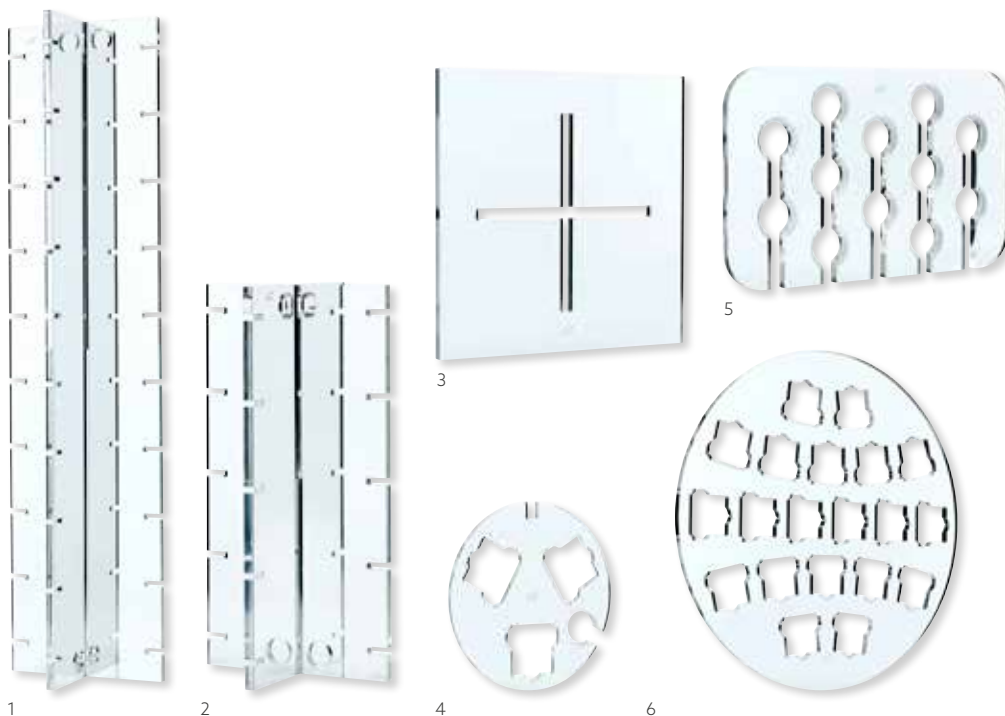

## CONCETTO DUNI AMUSE-BOUCHE®

- Splendide presentazioni in poco spazio
- Lavabili in lavastoviglie
- Riutilizzabili

Materiale acrilico: lavastoviglie a 65 °C

N.	ART.	DESCRIZIONE	CONF.	N.	ART.	DESCRIZIONE	CONF.
1	168327	Stand Large, 754 x 190 mm	4 x 2	4	168326	Piatto per cocktail, Ø 168 mm	20 x 1
2	168328	Stand Small, 376 x 190 mm	4 x 2	5	168324	Vassoio per flûte da Champagne, 350 x 212 mm	5 x 1
3	168329	Base per stand, 270 x 270 mm	4 x 1	6	168325	Vassoio di presentazione cameriere, Ø 390 mm	5 x 1