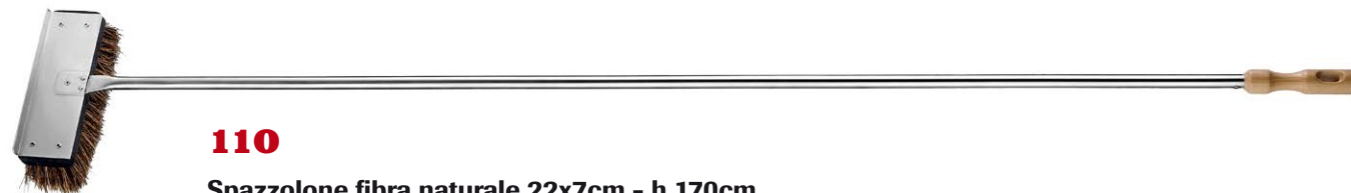

Spazzole per pulizia e accessori per forno

Bürsten für die Reinigung und Zubehör für Ofen
Brushes for cleaning and tools for oven

Brosses pour nettoyage et accessoires four
Cepillos para limpieza y accesorios para horno

110

Spazzolone fibra naturale 22x7cm - h 170cm

Naturfaserbuerste 22x7cm - h 170cm

Brush in natural fibre 22x7cm - h 170cm

Brosse en fibre naturelle 22x7cm - h 170cm

Cepillo fibra natural 22x7cm - h 170cm

**LE
SPAZZOLE
IN FIBRA
SONO IDEALI
PER FORNI
ELETTRICI**