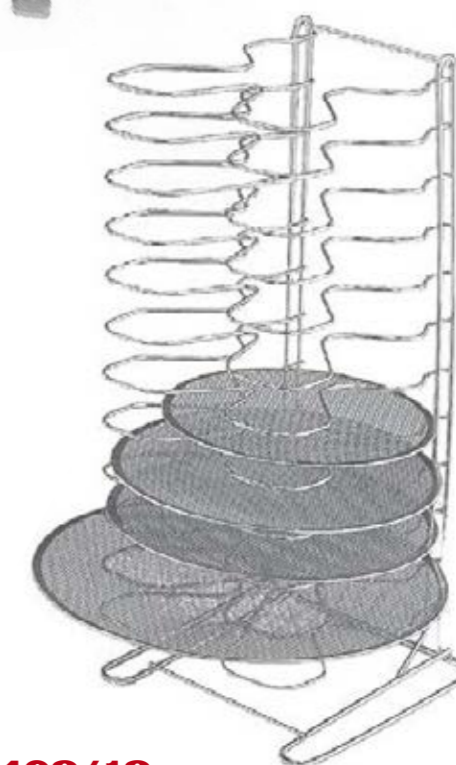

492/12

Supporto per retine verticale, 12 posti - h 70cm
Vertikales Gestell für Netze h 70cm, 12 Plätze
Vertical rack for screens, 12 places - h 70cm
Support pour grilles vertical 12 espaces - h 70cm
Soporte para redes Vertical, 12 apliques - h 70cm

492/18

Supporto per retine verticale, 18 posti - h 70cm