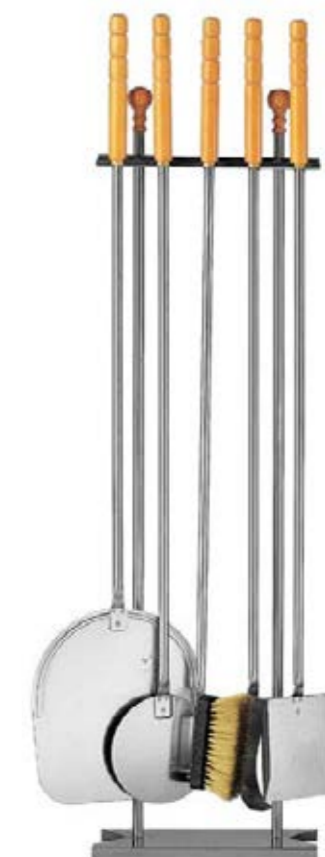

324

Servizio caminetto-forno-grill "RUSTICO", con 5 attrezzi h 135cm (articoli 324/0 + 340/1-2-3-4-5)