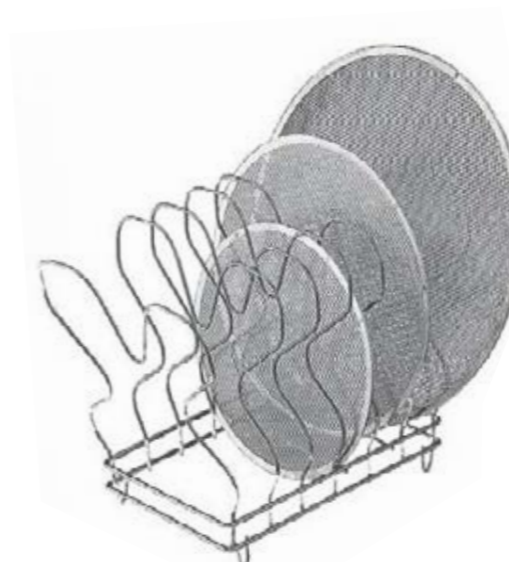

**190/50**

**Pinza per teglie 50cm, inox**

**190/75**

**Pinza per teglie 75cm, inox**

**190/135**

**Pinza per teglie 135cm, inox**

**490**

**Supporto per retine orizzontale 40x30cm - h 33cm**  
Horizontales Gestell für Netze 40x30cm - h 33cm  
**Horizontal rack for screens 40x30cm - h 33cm**  
Support pour plateau et grilles horizontal 40x30cm - h 33cm  
**Soporte para redecillas horizontal 40x30 - h 33cm**