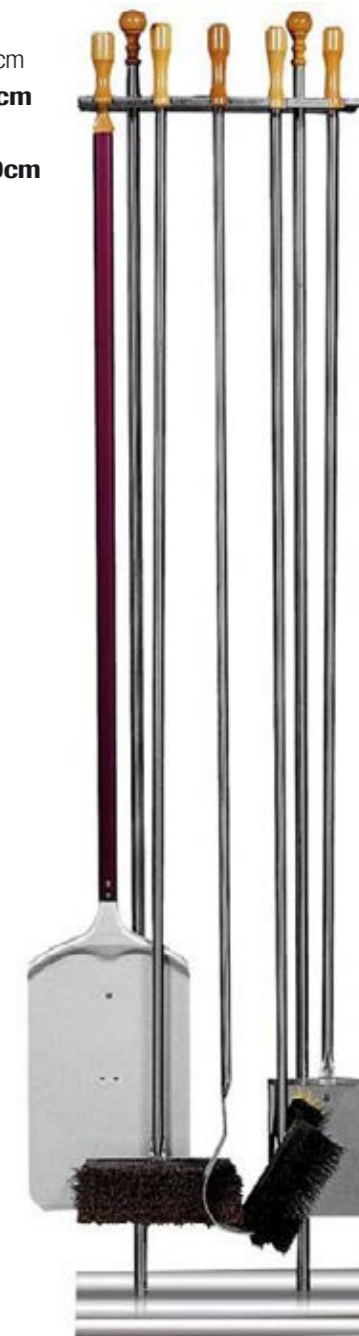

5

Supporto verticale inox 5 posti - h 180cm

Vertikales Gestell rostfreiem Stahl 5 Plaetze - h 180cm

Vertical rack stainless steel 5 places - h 180cm

Support vertical inox 5 places - h 180cm

Soporte vertical de inox 5 enganches - h 180cm