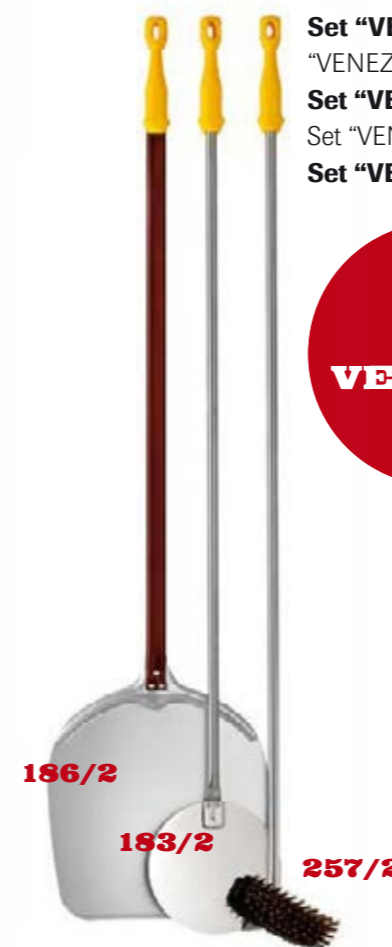

**SET
PARIGI**

360

Set "PARIGI" per forni piccoli h 90cm (5 attrezzi)

"PARIGI" Set für kleine Öfen h 90cm (5 Stücke)

Set "PARIGI" for small ovens h 90cm (5 pieces)

Set "PARIGI" pour petits fours h 90cm (5 outils)

Set "PARIGI" para hornos pequeños h 90cm (5 utensilios)

186/1

257/1

135/38

162/12

150/2

360/1

Set "VENEZIA" per forni medi h 135cm (3 attrezzi)

"VENEZIA" Set für mittlere Öfen h 135cm (3 Stücke)

Set "VENEZIA" for medium size ovens h 135cm (3 pieces)

Set "VENEZIA" pour fours de moyenne dimension h 135cm (3 outils)

Set "VENEZIA" para hornos medios h 135cm (3 utensilios)