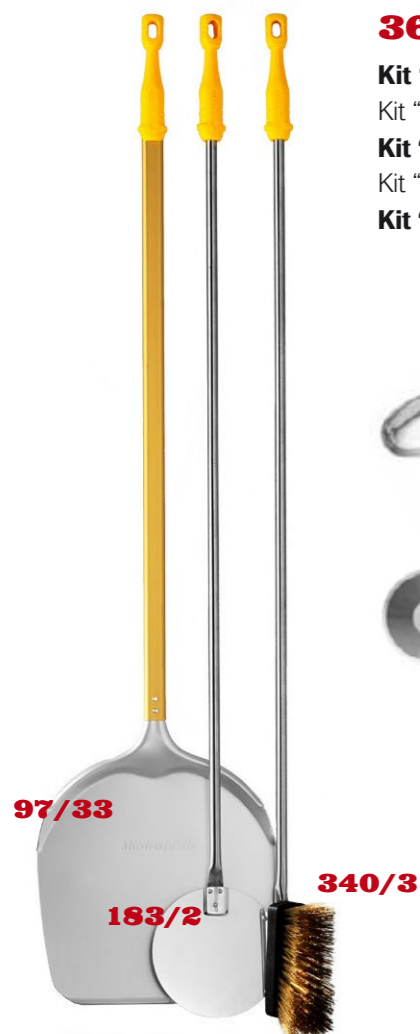

## 362

**Kit "EUROPA" professionale - h 135cm (8 attrezzi)**

Kit "EUROPA" profi - h 135cm (8 Stücke)

**Kit "EUROPA" professional - h 135cm (8 pieces)**

Kit "EUROPA" professionel - h 135cm (8 outils)

**Kit "EUROPA" profesional - h 135cm (8 utensilios)**