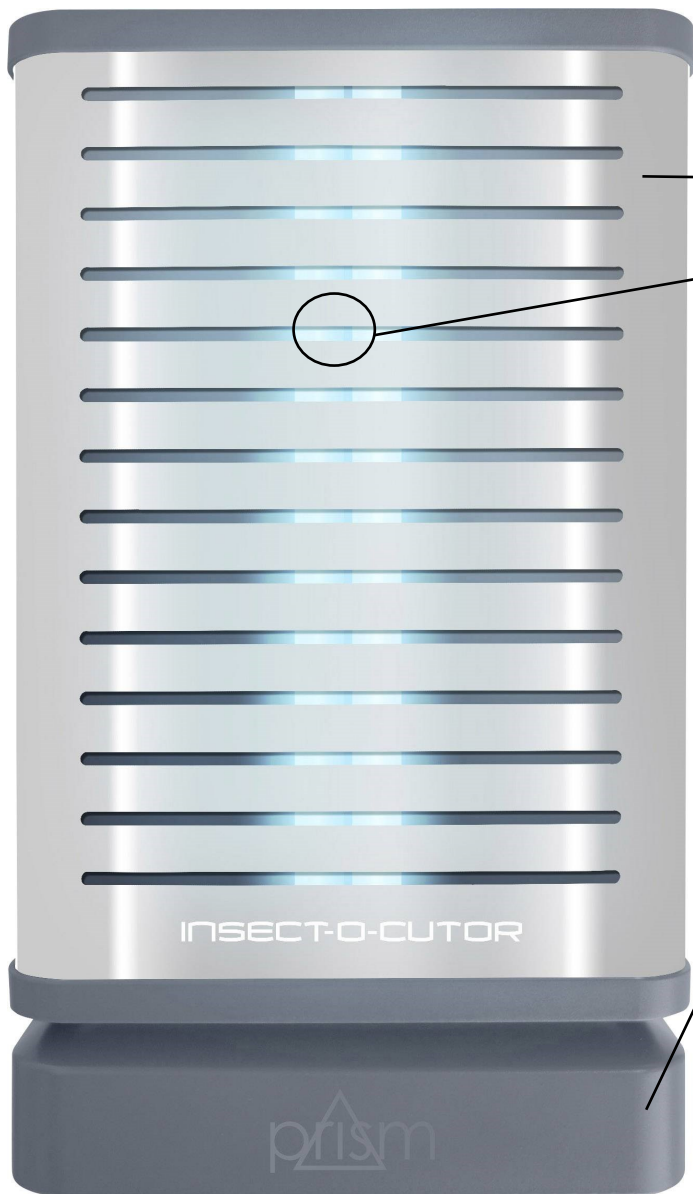

Nuova trappola UV per insetti Prism®

INSECT-O-CUTOR®

a Pelsis Group Brand 

Trappola a luce UV per ambienti interni **domestici**, grazie al design discreto ed elegante
Ideale per catturare insetti volanti nelle abitazioni

finitura in **alluminio** riflettente
emissione **luce UV** da 3 lati
(superiore, anteriore e posteriore)

- **neon UV** e **piastra collante** inclusi
- installazione a **muro** o su **superficie piana**
- **manutenzione** semplice e rapida senza strumenti

stabile base in **policarbonato** resistente agli agenti UV

sistema di **rimozione** della piastra collante senza contatto diretto con gli insetti

Scopri di più
in questo
video