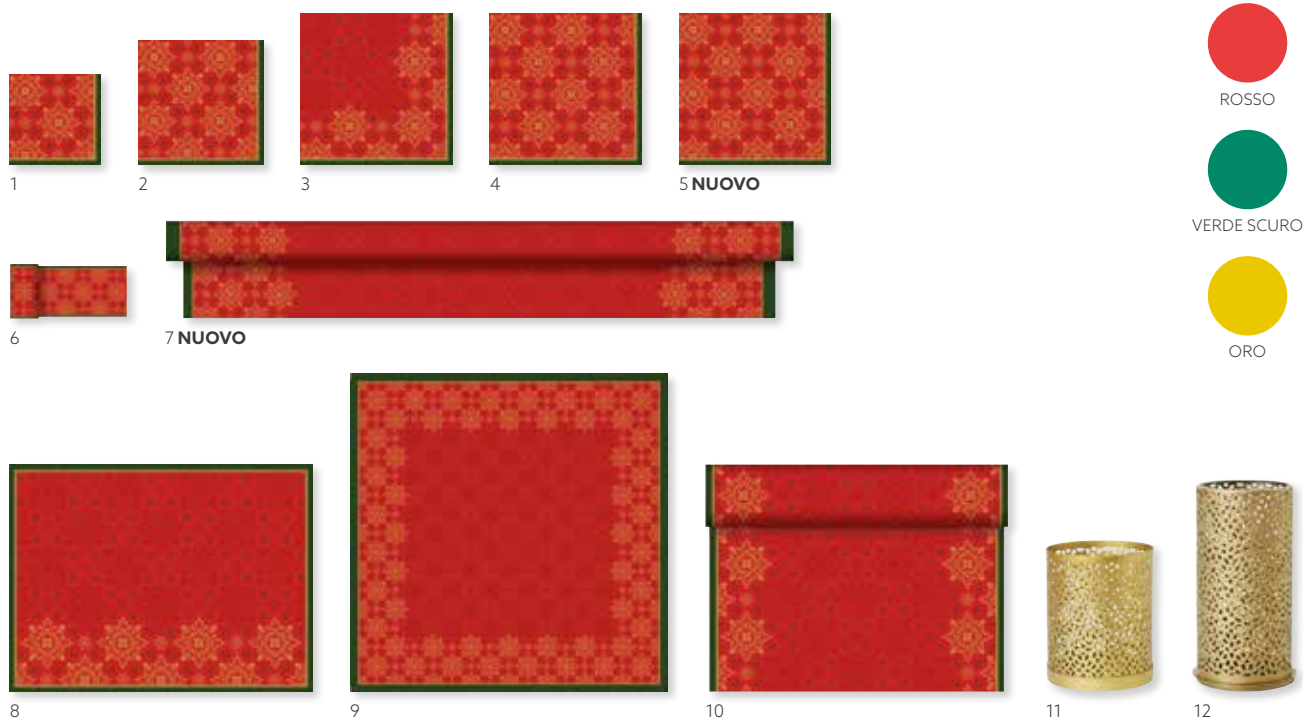

XMAS DECO ROSSO

N.	ART.	DESCRIZIONE	CONF.				N.	ART.	DESCRIZIONE	CONF.			
1	184952	Tovagliolo cellulosa, 3 veli, 24 x 24 cm	20 x 50	•			8	185022	Tovaglietta Dunicel®, 30 x 40 cm	5 x 100	•		
2	184891	Tovagliolo cellulosa, 3 veli, 33 x 33 cm	10 x 50	•			9	184975	Coprimacchia Dunisilk®, 84 x 84 cm	5 x 20	•		
	184899	Tovagliolo cellulosa, 3 veli, 33 x 33 cm	4 x 250	•				184972	Coprimacchia Dunicel®, 84 x 84 cm	1 x 100	•		
3	184956	Tovagliolo cellulosa, 3 veli, 40 x 40 cm	4 x 250	•				184917	Coprimacchia Dunicel®, 84 x 84 cm	5 x 20	•		
4	184963	Tovagliolo cellulosa, 4 veli, 40 x 40 cm	6 x 50	•			10	184908	Tête-à-tête Dunicel®, 0,4 x 24 m	4 x 1	•		
5	188033	Tovagliolo Dunisoft®, 40 x 40 cm	6 x 60	•			11	183193	Portacandela Bliss, Oro, metallo, 100 x Ø 80 mm	4 x 1			
6	184976	Centrotavola Dunicel®, 0,15 x 20 m	6 x 1	•			12	176149	Portacandela Bliss, Oro, metallo, 140 x Ø 75 mm	4 x 1			
7	188298	Rotolo Dunicel®, 1,18 x 25 m	2 x 1	•