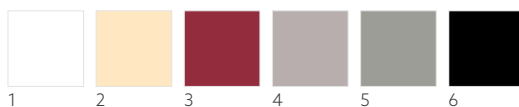

WOW TOVAGLIA EVOLIN®

EVOLIN®
idro-
repellente

127 X 220 CM

N.	ART.	DESCRIZIONE	CONF.				
1	164172	Bianco	1 x 25	•			
2	164173	Crema	1 x 25	•			
3	172532	Bordeaux	1 x 25	•			

N.	ART.	DESCRIZIONE	CONF.				
4	174465	Greige	1 x 25	•			
5	167356	Granito	1 x 25	•			
6	166371	Nero	1 x 25	•			

127 X 180 CM

N.	ART.	DESCRIZIONE	CONF.				
1	164170	Bianco	1 x 25	•			
2	164171	Crema	1 x 25	•			
3	172531	Bordeaux	1 x 25	•			

N.	ART.	DESCRIZIONE	CONF.				
4	174464	Greige	1 x 25	•			
5	167355	Granito	1 x 25	•			
6	166370	Nero	1 x 25	•			

127 X 180 CM, CONFEZIONE C&C

N.	ART.	DESCRIZIONE	CONF.				
1	169912	Bianco	5 x 5	•			
2	169913	Crema	5 x 5	•			
6	169914	Nero	5 x 5	•			

127 X 220 CM, CONFEZIONE C&C

N.	ART.	DESCRIZIONE	CONF.				
1	169915	Bianco	5 x 5	•			
2	169916	Crema	5 x 5	•			
6	169917	Nero	5 x 5	•			

PALETTE

Ti piace giocare con tutte le possibilità a disposizione? Scarica la nostra collezione annuale per scoprire tutte le tinte unite abbinabili della collezione Duni. Poi, sprigiona la tua immaginazione!

LA COLLEZIONE ANNUALE È DISPONIBILE SU DUNI.IT