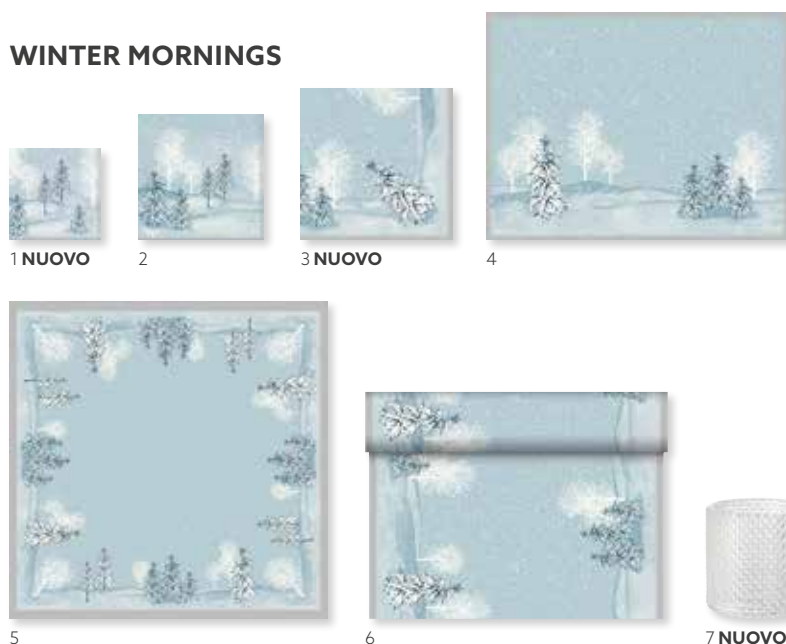

WINTER MORNINGS

COLORI
ABBINABILI

BIANCO

MENTA BLU

GRANITO

N.	ART.	DESCRIZIONE	CONF.		N.	ART.	DESCRIZIONE	CONF.	
1	188161	Tovagliolo cellulosa, 3 veli, 24 x 24 cm	20 x 50	•	5	184914	Coprimacchia Dunicel®, 84 x 84 cm	5 x 20	•
2	184887	Tovagliolo cellulosa, 3 veli, 33 x 33 cm	10 x 50	•	6	184905	Tête-à-tête Dunicel®, 0,4 x 24 m	4 x 1	•
	184896	Tovagliolo cellulosa, 3 veli, 33 x 33 cm	4 x 250	•	7	191464	Portacandela Calm, Trasparente, vetro, 80 x Ø 80 mm	6 x 1	
3	188041	Tovagliolo Dunicel®, 40 x 40 cm	6 x 60	•	8	153869	Ricarica Switch & Shine, Bianco, 65 x Ø 65 mm, 30 ore	2 x 6	
4	184984	Tovaglietta Dunicel®, 30 x 40 cm	5 x 100	•