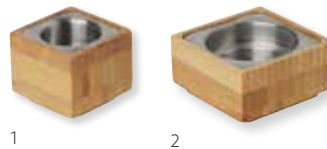

La stearina tracciabile è composta dal 90% di materie rinnovabili. Risulta perfetta per i portacandela in bambù ecosostenibile.

ecoecho®

JOY PORTACANDELA MODULARE 3 IN 1

1 2

- Esterno in bambù ecosostenibile
- Vaso in vetro estraibile e lavabile in lavastoviglie
- Compatto design dal minimo ingombro

N.	ART.	DESCRIZIONE	CONF.		
1	183239	Naturale, bambù/metallo, 55 x 60 mm	6 x 1		•
2	183240	Naturale, bambù/metallo, 50 x 95 mm	6 x 1		•