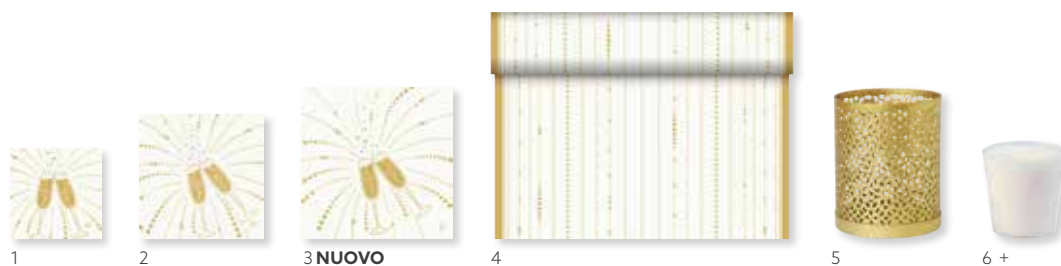

FESTIVE CHEERS BIANCO

COLORI
ABBINABILI

BIANCO

NERO

ORO

N.	ART.	DESCRIZIONE	CONF.		N.	ART.	DESCRIZIONE	CONF.	
1	184951	Tovagliolo cellulosa, 3 veli, 24 x 24 cm	20 x 50	•	4	185021	Tête-à-tête Dunicel®, 0,4 x 24 m	4 x 1	•
2	184890	Tovagliolo cellulosa, 3 veli, 33 x 33 cm	10 x 50	•	5	183193	Portacandela Bliss, Oro, metallo, 100 x Ø 80 mm	4 x 1	
3	188065	Tovagliolo Dunisoft®, 40 x 40 cm	6 x 60	•	6	153869	Ricarica Switch & Shine, Bianco, 65 x Ø 65 mm, 30 ore	2 x 6