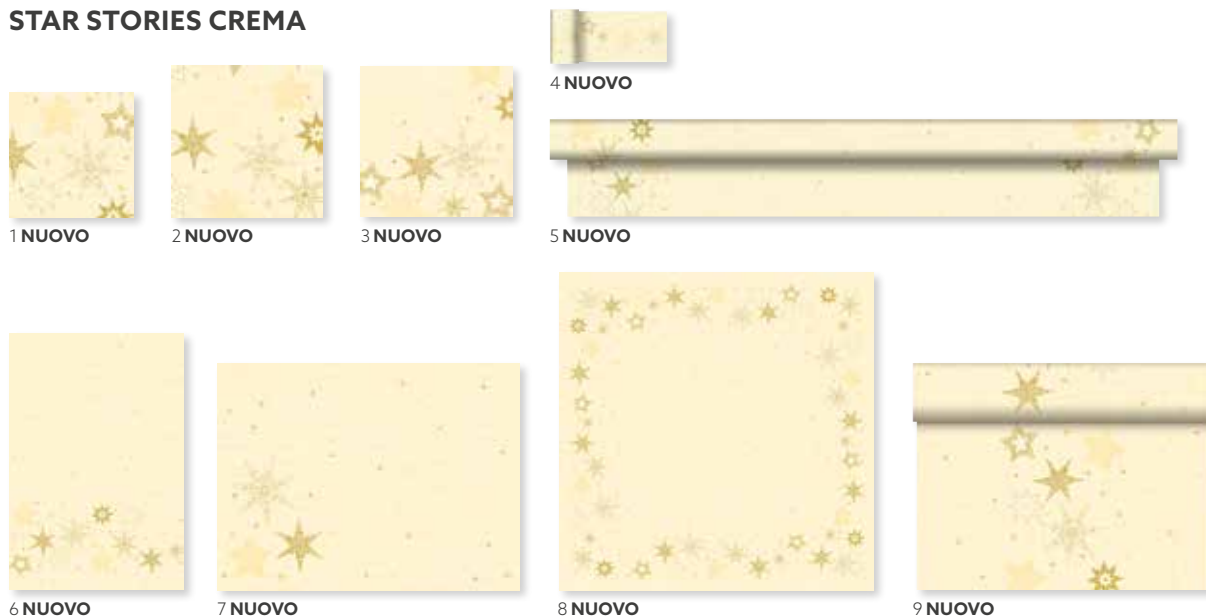

STAR STORIES CREMA

1 NUOVO

2 NUOVO

3 NUOVO

4 NUOVO

5 NUOVO

9 NUOVO

COLORI
ABBINABILI

CREMA

BORDEAUX

VERDE SCURO