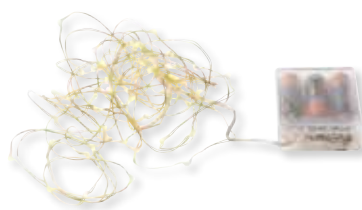

BORDEAUX

VERDE SCURO

ORO

7

8

9 +

10

**Ghirlanda Moodison a LED** offre 50 diodi e infinite occasioni per sprigionare la tua creatività!