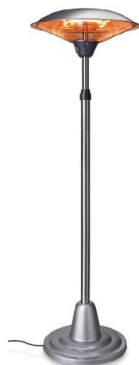

700.3100 RISCALDATORI

SOLEADO FUNGO CENTRALE
 RISCALDANTE INFRAROSSI 2KW

Cod. **KEM6543221**

U.V. 1

RISCALDATORE INFRAROSSI IP65 1500W

Cod. **KEM65432KW15**

U.V. 1

RISCALDATORE INFRAROSSI IP65 2000W

Cod. **KEM65432KW20**

U.V. 1

RISCALDATORE INFRAROSSI IP65 1500W
 C/TELECOMANDO

Cod. **KEM65435KW15**

U.V. 1

RISCALDATORE INFRAROSSI IP65 1800W
 C/TELECOMANDO

Cod. **KEM65435KW20**

U.V. 1