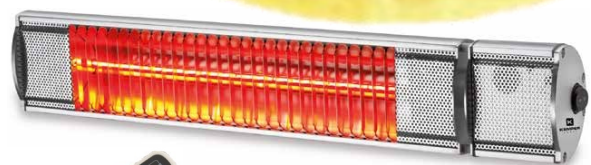

COMBATTI IL FREDDO

dal 4 novembre al 4 dicembre
SOLO SU ORDINAZIONE

Lampade e riscaldatori **professionali**
per ambienti interni o esterni

Riscaldatore a infrarossi IP55 da
1500w e 2000w

€107,94 e €125,40

CON TELECOMANDO

Riscaldatore a infrarossi IP55 da
1500w e 2000w

€132,51 e €152,54

Riscaldatore a infrarossi
IP55 da 1500w

€71,11

Fungo **centrale**
riscaldante
infrarossi altezza
variabile da
2000w

€138,97

Fungo **laterale**
riscaldante
infrarossi IPX4 da
800/1200/2000w