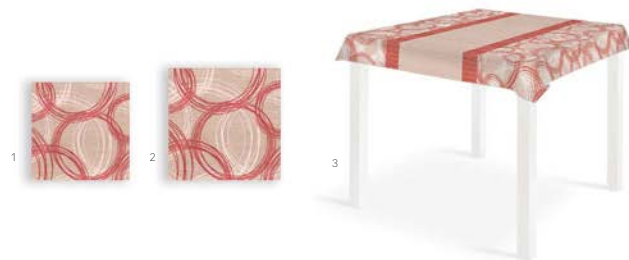

Micro Round Rosso