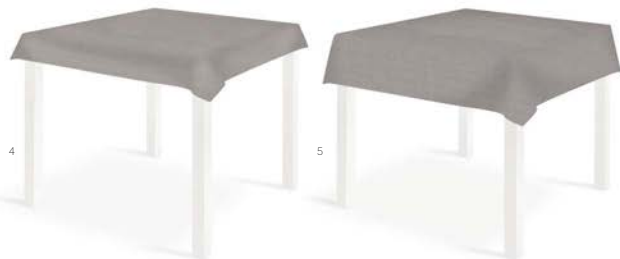

Code	Size	Description	Material	Pieces/Ct
1 MC40-711	40x40	Napkin	Spunlace	600
2 MC4030-711	40x30	Napkin	Spunlace	960
3 MC3050-711	30x50	Placemat	Spunlace	800
4 MC10-711	100x100	Tablecloth	Spunlace	80
5 MC12-711	120x120	Tablecloth	Spunlace	80
6 MC14-711	140x140	Tablecloth	Spunlace	50
7 MC1250-711	120x48	You&Me	Spunlace	160