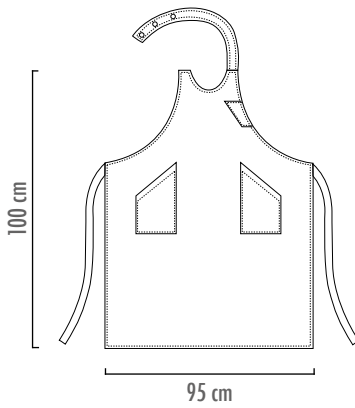

NEW

BIP APRON NO POCKET

TRAVETTA FALDA

SERVICE
S02

NO POCKET
6102001N

SOMMELIER

BLACK
6104002D

BORDEAUX
6104003D