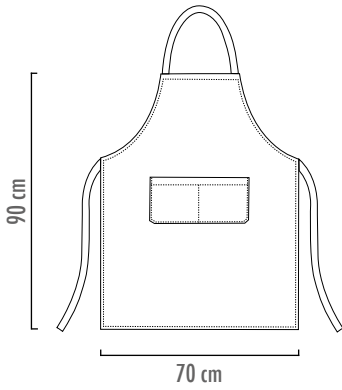

BIP APRON

con tascone
with pocket

WHITE MICROFIBER **NEW**
6103001E