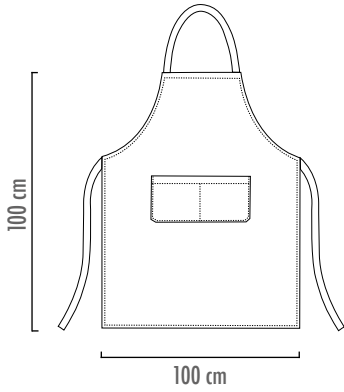

BIG 5XL-6XL-7XL

TRAVETTA FALDA

SERVICE
502