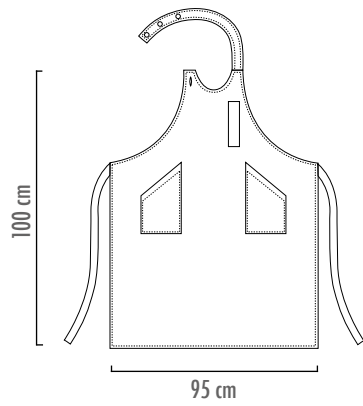

SOMMELIER CLASSIC

BLACK
6105002C