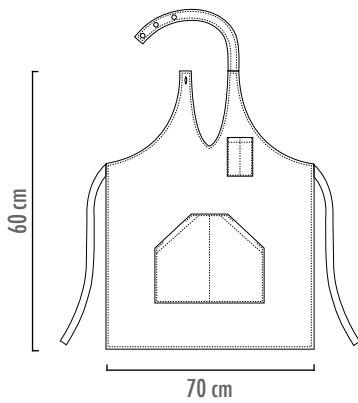

PUB

BLACK **NEW**
6112002C