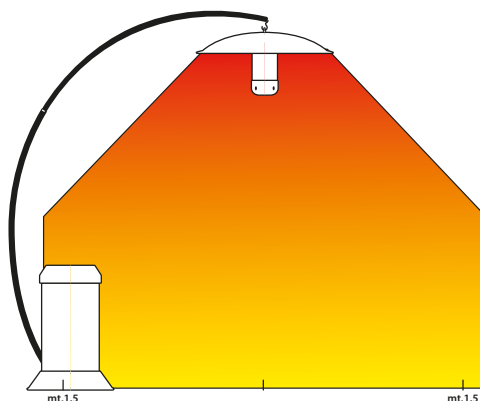

ARKO 654102070GR

- Riscaldatore a raggi infrarossi da esterni, a gas butano/propano 5.5 Kw
- Innovativa struttura ad arco in acciaio verniciato grigio antracite
- Accensione piezo
- Brucatore in acciaio inox
- Comparto interno per bombole fino a 15 kg
- Interamente prodotto in Italia
- Ideale per bar, ristoranti, catering e terrazze
- grazie alla sua forma ad arco può essere posizionato in prossimità dei tavoli per riscaldare dall'alto il centrotavola

- Chauffage infrarouge pour extérieur, à gaz butane / propane 5,5 Kw
- Structure en arc en acier peint gris anthracite innovante
- Allumage piézoélectrique
- Brûleur en acier inoxydable
- Compartiment intérieur pour bouteilles jusqu'à 15 kg
- Entièrement produit en Italie
- Idéal pour les bars, restaurants, traiteurs et terrasses
- Grâce à sa forme arquée il peut être positionné près des tables pour les chauffer par le haut

- Infrared outdoor gas patio heater, for butane/propane gas 5.5 Kw
- Innovative arc structure in anthracite grey painted steel
- Piezo ignition
- Stainless steel burner
- Internal compartment for cylinders up to 15 kg
- Entirely produced in Italy
- Ideal for bars, restaurants, catering and terraces
- Thanks to its arched shape it can be positioned near the tables to heat the centre of the desk from above

PATENTED

5,5 kw	mm	Kg		
	800x2500x1800	32	1	5