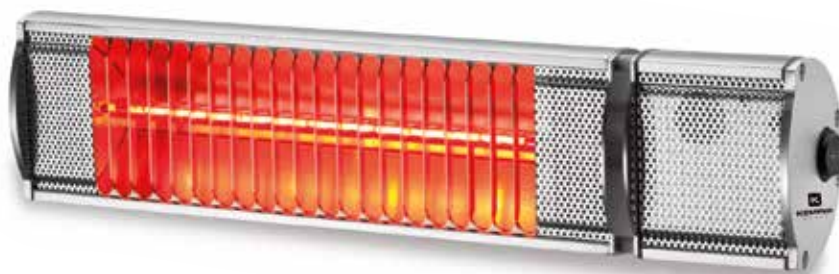

65435KW15 SOLEADO ELEKTRIK IP55

- Riscaldatore elettrico da esterni a raggi infrarossi 1500W
- Livello di protezione IP 55
- Con telecomando
- Lampada ad alta efficienza tipo "gold"
- Struttura in alluminio estruso
- 1.9 mt di cavo di alimentazione e presa Shuko
- Kit di montaggio parete incluso
- Montabile a parete, a soffitto e su piantana

- Chauffage électrique infrarouge d'extérieur 1500 W
- Niveau de protection IP 55
- Avec télécommande
- Lampe de type «gold» à haute efficacité
- Structure en aluminium
- Câble d'alimentation de 1,9 mètres et prise Shuko
- Kit de montage mural inclus
- Fixable au mur, au plafond et au sol

- Outdoor infrared electric heater 1500W
- Level of protection IP 55
- With remote control
- High efficiency heating lamp "gold" type
- Extruded aluminium structure
- 1.9 mt power cable and Shuko plug
- Wall mounting kit included
- It can be mounted on walls, ceilings and on stand

230 V/50Hz 500W 1000W 1500W	mm	Kg		
	490x140x155	2,4	1	80

65435KW20 SOLEADO ELEKTRIK

- Riscaldatore elettrico da esterni a raggi infrarossi 2000W
- Chauffage électrique infrarouge d'extérieur 2000 W
- Outdoor infrared electric heater 2000W

230 V/50Hz 750W 1500W 2000W	mm	Kg		
	610x140x155	2,5	1	60

Con piantana
Avec pied
With stand
AA602