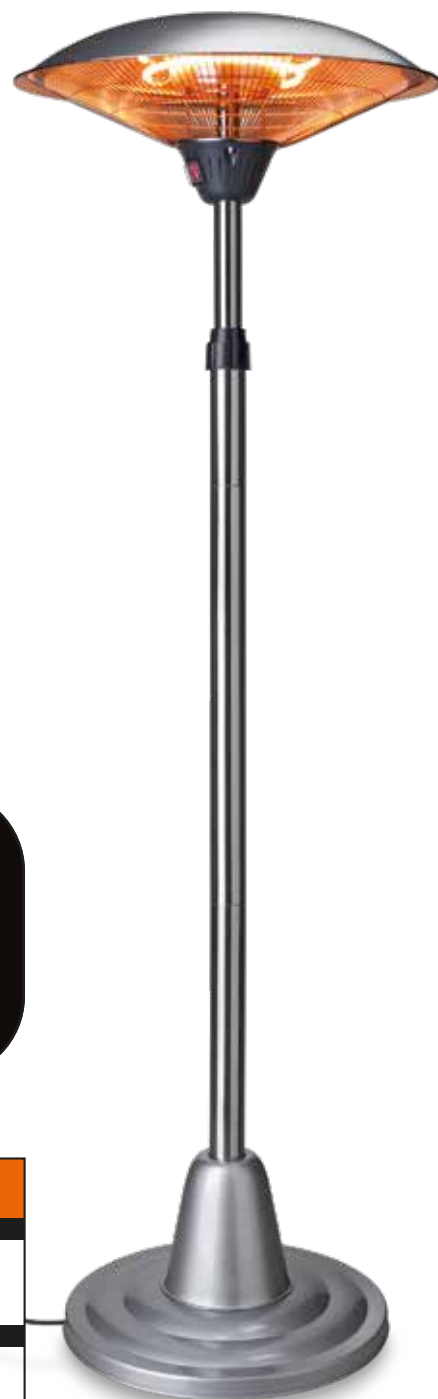

TOTEM SOLEA
formato 50x160 cm.