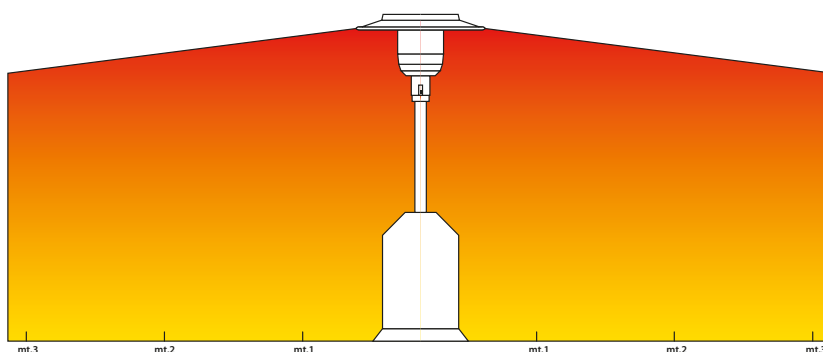

SOLEADO 6541090NE

1. Riscaldatore a raggi infrarossi da esterni, a gas butano/propano 12 Kw
   - Potenza regolabile
   - Struttura in acciaio verniciato a polveri epossidiche. Colore nero
   - Accensione piezo
   - Brucatore in acciaio inox
   - Comparto interno per bombole fino a 15 kg
   - Con ruote
   - Ideale per bar, ristoranti, chiese, catering e terrazze
2. Chauffage infrarouge pour extérieur, à gaz butane / propane 12 Kw
   - Puissance réglable
   - Structure en acier peint à poudre époxy. Couleur noir
   - Allumage piézoélectrique
   - Brûleur en acier inoxydable
   - Compartiment intérieur pour bouteilles jusqu'à 15 kg
   - Avec roue
   - Idéal pour les bars, restaurants, églises, restauration et terrasses
3. Infrared outdoor gas patio heater for butane/propane gas 12 Kw
   - Adjustable power
   - Epoxy powder coated steel structure. Black colour
   - Piezo ignition
   - Stainless steel burner
   - Internal compartment for cylinders up to 15 kg
   - With wheels
   - Ideal for bars, restaurants, churches, catering and terraces

SOLEADO 6541090A