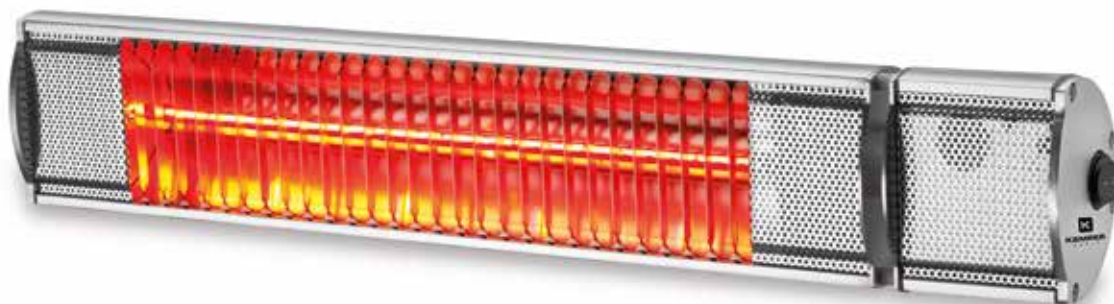

65435KW15 SOLEADO ELEKTRIK IP55

- Riscaldatore elettrico da esterni a raggi infrarossi 1500W
- Livello di protezione IP 55
- Con telecomando
- Lampada ad alta efficienza tipo "gold"
- Struttura in alluminio estruso
- 1.9 mt di cavo di alimentazione e presa Shuko
- Kit di montaggio parete incluso
- Montabile a parete, a soffitto e su piantana

- Chauffage électrique infrarouge d'extérieur 1500 W
- Niveau de protection IP 55
- Avec télécommande
- Lampe de type «gold» à haute efficacité
- Structure en aluminium
- Câble d'alimentation de 1,9 mètres et prise Shuko
- Kit de montage mural inclus
- Fixable au mur, au plafond et au sol

- Outdoor infrared electric heater 1500W
- Level of protection IP 55
- With remote control
- High efficiency heating lamp "gold" type
- Extruded aluminium structure
- 1.9 mt power cable and Shuko plug
- Wall mounting kit included
- It can be mounted on walls, ceilings and on stand

230 V/50Hz 500W 1000W 1500W	mm	Kg		
	490x140x155	2,4	1	80

65435KW20 SOLEADO ELEKTRIK

- Riscaldatore elettrico da esterni a raggi infrarossi 2000W
- Chauffage électrique infrarouge d'extérieur 2000 W
- Outdoor infrared electric heater 2000W

230 V/50Hz 750W 1500W 2000W	mm	Kg		
	610x140x155	2,5	1	60

Con piantana
Avec pied
With stand
AA602