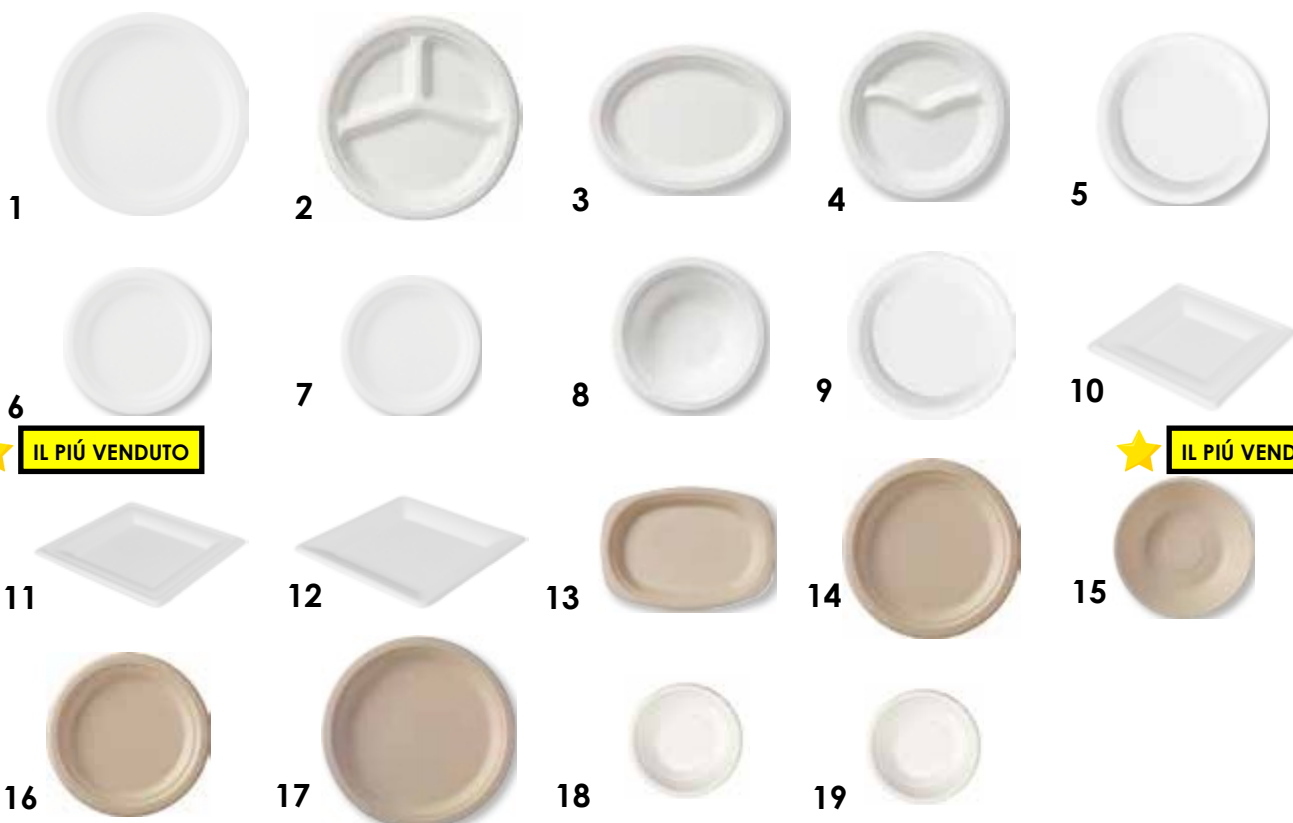

PIATTI IN BAGASSA

Compostabili in ambito industriale

Materiale ottenuto da sottoprodotti rinnovabili

Design resistente

Materiale: Bagassa mass. **+100°C** (Microondabile)

ecoecho®

No.	Codice	Descrizione	OK Compost	Colore	Vol. (ml)	Dimensioni (mm)	CF/CRT	€/pz CF	€/pz CRT
1	DUN161204	Piatto	*	Bianco	-	260	8x50	0,137	0,125
2	DUN172499	Piatto 3 scompartimenti *	*	Bianco	-	260	10x50	0,121	0,11
3	DUN172504	Piatto ovale	*	Bianco	-	260	2x125	0,125	0,115
4	DUN172498	Piatto 2 scompartimenti *	*	Bianco	-	220	10x50	0,087	0,08
5	DUN161205	Piatto	*	Bianco	-	220	8x50	0,073	0,067
6	DUN161207	Piatto	*	Bianco	-	170	10x50	0,063	0,058
7	DUN164768	Piatto	*	Bianco	-	150	8x125	0,04	0,037
8	DUN172505	Piatto fondo	*	Bianco	450	180	20x50	0,071	0,065
9	DUN161206	Piatto fondo	*	Bianco	300	160	10x50	0,074	0,067
10	DUN182545	Piatto quadrato	*	Bianco	-	160x160	20x50	0,079	0,072
11	DUN182546	Piatto quadrato	*	Bianco	-	200x200	10x50	0,127	0,116
12	DUN182547	Piatto quadrato	*	Bianco	-	260x260	10x50	0,214	0,196
13	DUN157179	Piatto ovale		Marrone	-	220	10x50	0,221	0,202
14	DUN157180	Piatto		Marrone	-	220	9x50	0,228	0,208
15	DUN157181	Piatto fondo		Marrone	350	160	10x50	0,14	0,128
16	DUN157182	Piatto		Marrone	-	180	8x50	0,156	0,143
17	DUN157183	Piatto		Marrone	-	260	10x50	0,256	0,235
18	DUN193578	Piatto demo		Bianco	-	77x15	30x100	0,033	0,033
19	DUN193579	Piatto demo	*	Bianco	-	99x17	40x50	0,047	0,043