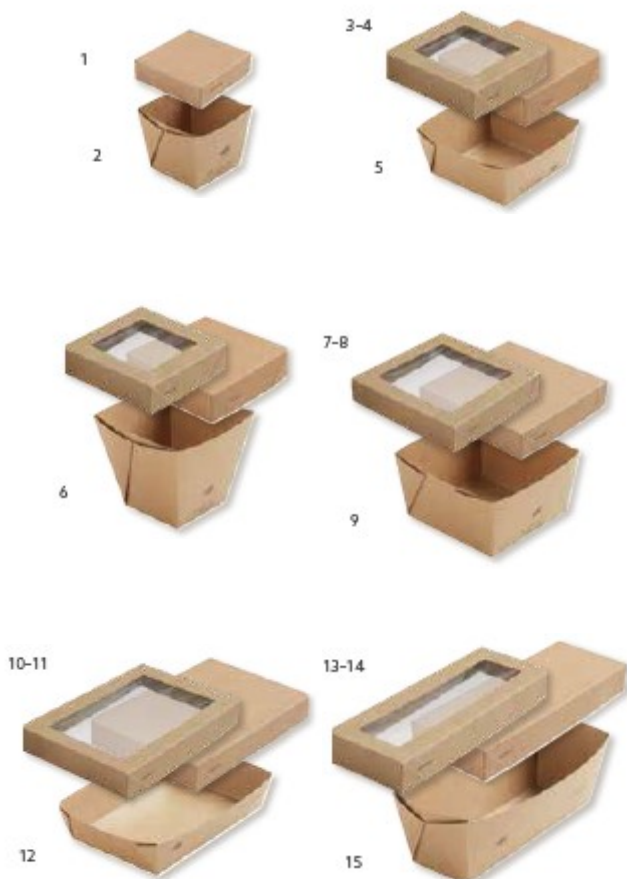

Scatola e coperchi separati, disponibile con apertura trasparente

Materiale: Cartone/PLA mass. +100°C

ROSSO = articoli su ordinazione

No	Codice	Descrizione	Colore	Dimensioni (mm)	Vol (ml)	CF/CRT	€/pz CF	€/pz CRT
1	DUN188114	Coperchio per DUN188113	Marrone	75x75x20	-	300	0,107	0,098
2	DUN188113	Scatola Viking Cube Mini	Marrone	75x75x60	250	300	0,123	0,113
3	DUN188112	Coperchio c/finestra per DUN188109/10	Marrone	113x113x29	-	300	0,148	0,135
4	DUN188111	Coperchio per DUN188109/188110	Marrone	113x113x29	-	300	0,134	0,123
5	DUN188110	Scatola Viking Cube Low	Marrone	113x113x50	510	300	0,128	0,117
6	DUN188109	Scatola Viking Cube High	Marrone	113x113x100	820	300	0,181	0,166
7	DUN188108	Coperchio c/finestra per DUN188106	Marrone	140x140x29	-	300	0,172	0,157
8	DUN188107	Coperchio per DUN188106	Marrone	140x140x29	-	300	0,156	0,143
9	DUN188106	Scatola Viking Block	Marrone	140x140x75	1200	300	0,193	0,177
10	DUN188105	Coperchio c/finestra per DUN188103	Marrone	200x140x30	-	300	0,207	0,189
11	DUN188104	Coperchio per DUN188103	Marrone	200x140x30	-	300	0,188	0,172
12	DUN188103	Scatola Viking Brick	Marrone	200x140x45	1100	300	0,169	0,155
13	DUN188102	Coperchio c/finestra per DUN188100	Marrone	225x85x30	-	300	0,196	0,179
14	DUN188101	Coperchio per DUN188100	Marrone	225x85x30	-	300	0,178	0,163
15	DUN188100	Scatola Viking Slim Brick	Marrone	225x85x75	1100	300	0,208	0,19