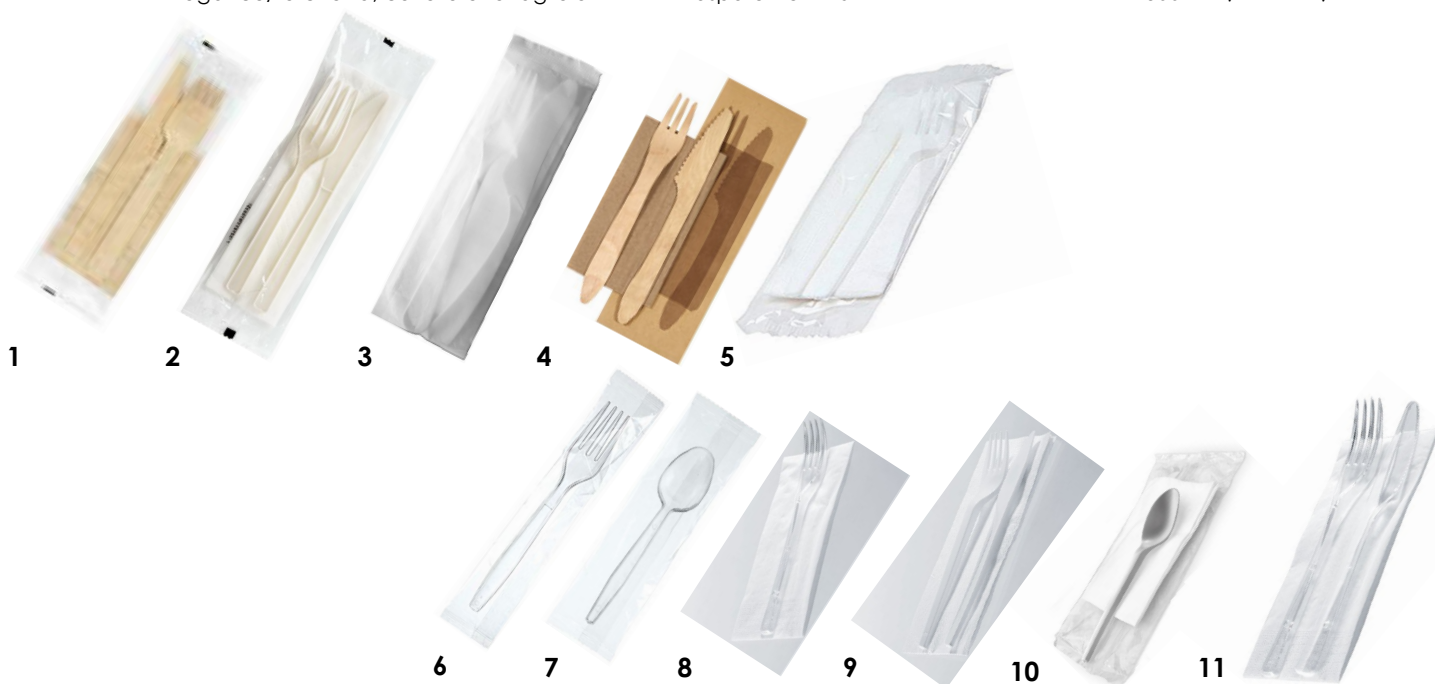

POSATE IMBUSTATE

In materiale ottenuto da fonti
rinnovabili al 100%
Comode ed igieniche

Materiale: Legno mass. **+100°C**
CPLA mass. **+70°C**
PS e PP

No	Codice	Descrizione	Colore	Materiale	Dimensioni (mm)	CF/CRT	€/pz CF	€/pz CRT
1	DUN187671	Set coltello e forchetta in legno, tovagliolo	Naturale	Legno	160/160	1x500	0,181	0,165
2	DUN187683	Set coltello e forchetta Petit, tovagliolo bianco	Bianco	CPLA	150/150	1x250	0,201	0,184
3	DUN168851	Set coltello e forchetta Large, tovagliolo bianco	Bianco	CPLA	185/185	1x250	0,316	0,289
4	DUN192156	Set coltello, forchetta, tovagliolo marrone	Naturale	Legno	190/190	1x400	0,191	0,175
5	DUN111278	Coltello e forchetta Large, tovagliolo bianco	Bianco	PS	160/160	1x250	0,095	0,087
6	DUN153984	Forchetta imb singolarmente	Trasparente	PS	195	1x250	0,084	0,077
7	DUN153983	Cucchiaino imb singolarmente	Trasparente	PS	125	1x250	0,077	0,071
8	ISA100067	Elegance/forchetta e tovagliolo 2v imbustata	Trasparente	PS	-	1X500	0,122	0,112
9	ISA100247	Piuttosto/forchetta, coltello e tovagliolo 2v	Bianco	PP	-	8X100	0,144	0,132
10	SDGN865	Set cucchiaino tovagliolo	Bianco	CPLA	130	1x200	0,144	0,132
11	ISA100202	Elegance/forchetta, coltello e tovagliolo	Trasparente	PS	-	1X500	0,111	0,102