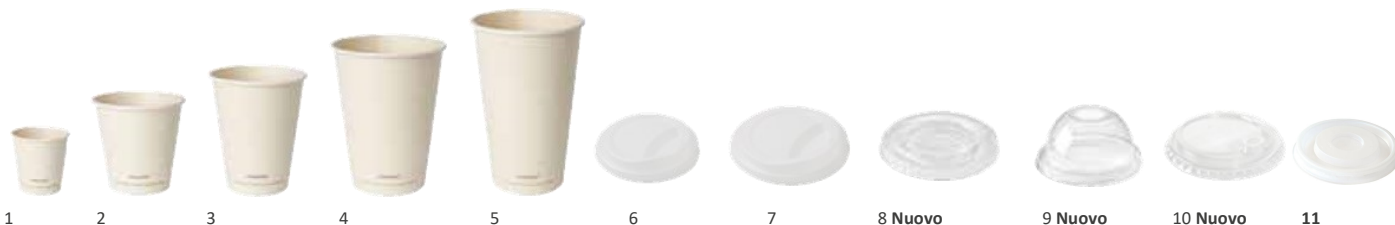

No.	Codice	Descrizione	Colore	Materiale	Vol. (ml)	CF/CRT	€/pz CF	€/pz CRT
1	DUN182530	Tazza Sweet IL PIÙ VENDUTO	Decorata	Bagasse	120	24x50	0,046	0,042
2	DUN182531	Tazza Sweet	Decorata	Bagasse	180	16x50	0,068	0,062
3	DUN182532	Tazza Sweet	Decorata	Bagasse	240	16x50	0,075	0,068
4	DUN182533	Tazza Sweet	Decorata	Bagasse	350	18x50	0,092	0,084
5	DUN182534	Tazza Sweet	Decorata	Bagasse	470	25x36	0,11	0,096
6	DUN182535	Coperchio x tazza DUN182531/182532	Bianco	CPLA	-	16x50	0,054	0,05
7	DUN182536	Coperchio x tazza DUN182533/182534	Bianco	CPLA	-	12x75	0,066	0,061
8	DUN191668	Coperchio piatto con tacca per DUN182533/182534	Trasparente	PLA	-	12x75	0,035	0,0322
9	DUN191669	Coperchio cupola con buco per DUN182533/182534	Trasparente	PLA	-	12x75	0,037	0,034
10	DUN192160	Coperchio con becco per DUN182533/182534	Trasparente	rPET	-	10x100	0,04	0,036
11	DUN163600	Coperchio x tazza 120ml	Bianco	PS	-	10x100	0,037	0,034