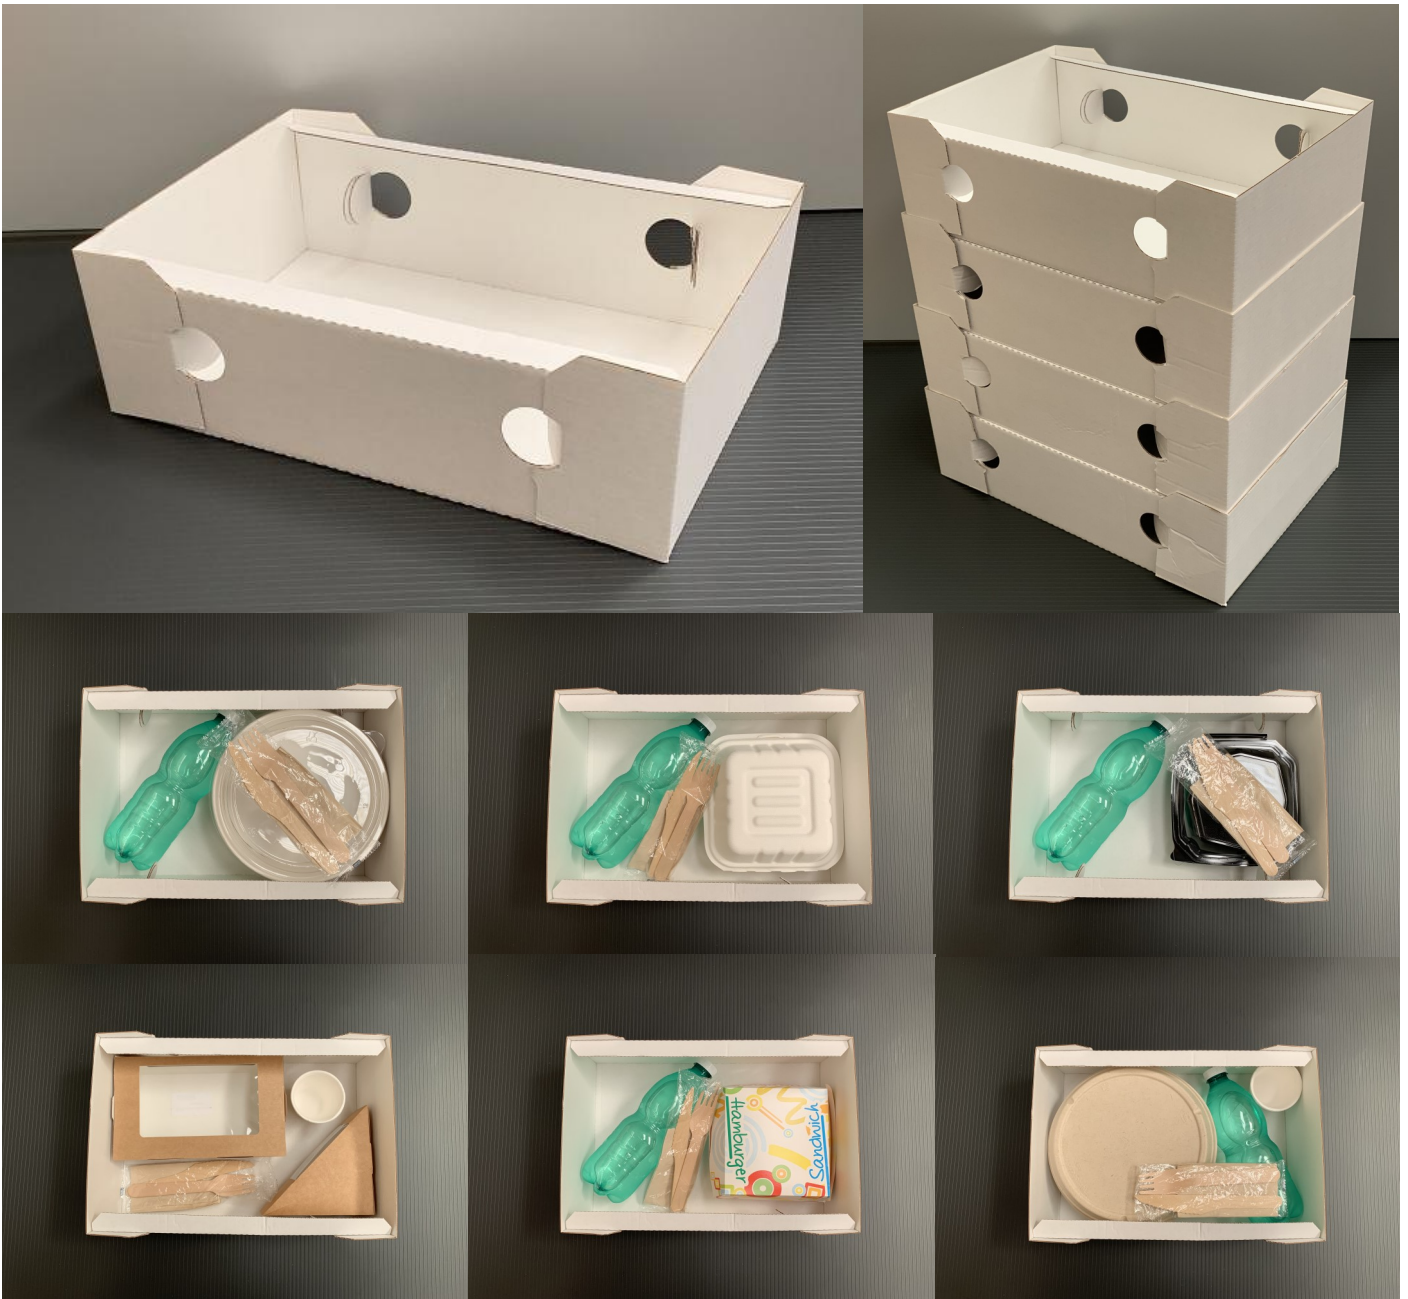

Codice	Descrizione	CF/CRT	€/pz CF
CGSCMBOX	Lunch Box KBSV 30x20xh8,5cm	200x1	0,22