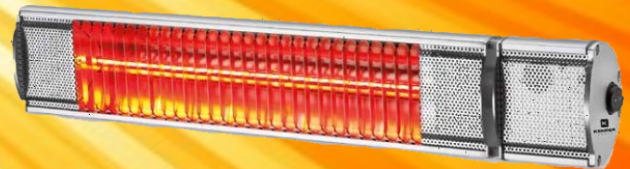

NON RINUNCIARE ALLA DISTESA: RISCALDALA!

65437KW15

Riscaldatore a infrarossi
IP55 da 1500w

€60

65435KW15

65435KW20

Riscaldatore a infrarossi IP55 da
1500w e 2000w + telecomando

€90 e €102

65438KW20N

Riscaldatore glow glare
IP65 da 2000w

€80

6541090BI

6541090NE

6541090A

Stufa a gas da 12Kw
regolabile **bianca** e **nera**

Stufa a gas da 12Kw
regolabile **argento**

€138

€164

fino al
25 Settembre
SOLO SU
PRENOTAZIONE

1/2

NON RINUNCIARE ALLA DISTESA: RISCALDALA!

65432KW21

Regolabile
in altezza

Fungo centrale
infrarossi da **2000w**