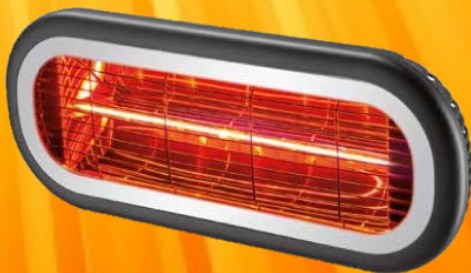

NON RINUNCIARE ALLA DISTESA: RISCALDALA!

65437KW15

Riscaldatore a infrarossi
IP55 da 1500w

€60

65435KW15

65435KW20

Riscaldatore a infrarossi IP55 da
1500w e 2000w + telecomando

€90 e €102

65438KW20N

Riscaldatore glow glare
IP65 da 2000w

€80

6541090BI

6541090NE

6541090A

Stufa a gas da 12Kw
regolabile **bianca** e **nera**

Stufa a gas da 12Kw
regolabile **argento**