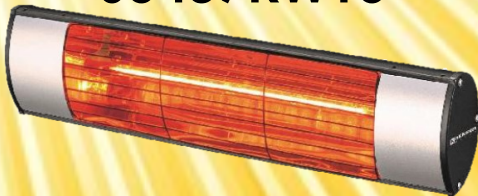

NON RINUNCIARE ALLA DISTESA: RISCALDALA!

65437KW15

Riscaldatore a infrarossi
IP55 da 1500w

€60

65435KW15

65435KW20

Riscaldatore a infrarossi IP55 da
1500w e 2000w + telecomando

€90 e €102

65438KW20N

Riscaldatore glow glare
IP65 da 2000w

€80

6541090BI

6541090NE

6541090A

Stufa a gas da 12Kw
regolabile **bianca** e **nera**

Stufa a gas da 12Kw
regolabile **argento**