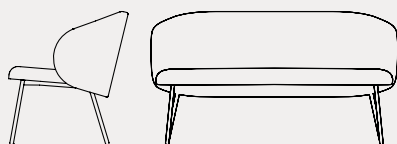

CB3514-2P E
140x68 H73 HS43 HB64 cm

POLTRONA | LOUNGE CHAIR

struttura | frame

metallo | metal

P7L

P15

P94

sedile | seat

tessuto | fabric

SPS

SPT

SPU

SPV

Cook

SQA

SQB

SQC

SQD

Samoa

DIVANO | SOFA

struttura | frame

metallo | metal

P15

P94

sedile | seat

tessuto | fabric

SPS

SPT

SPU

SPV

Cook