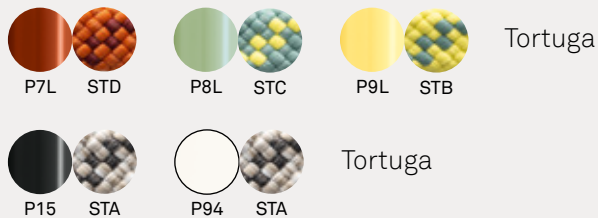

struttura/fianco divano | frame/sofa side

metallo/cordino
metal/string