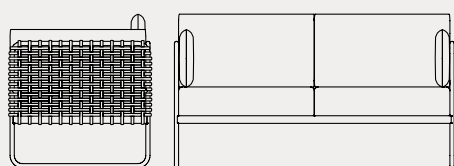

CB3501-2P E
146x73 H80,5 HS42,5 HB66 cm