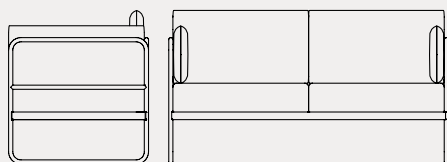

CB3503-2P E
146x73 H80,5 HS42,5 HB66 cm