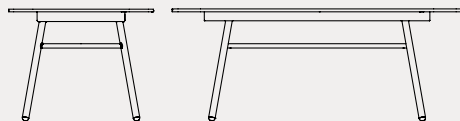

Yo!

struttura | frame

alluminio | aluminium

piano | top

HPL

bordo anima nera
edge black core

Eco-Stone

ceramica | ceramic

NOTA: per le combinazioni disponibili consultare il listino prezzi. | NOTE: please check all available combinations in the price list.